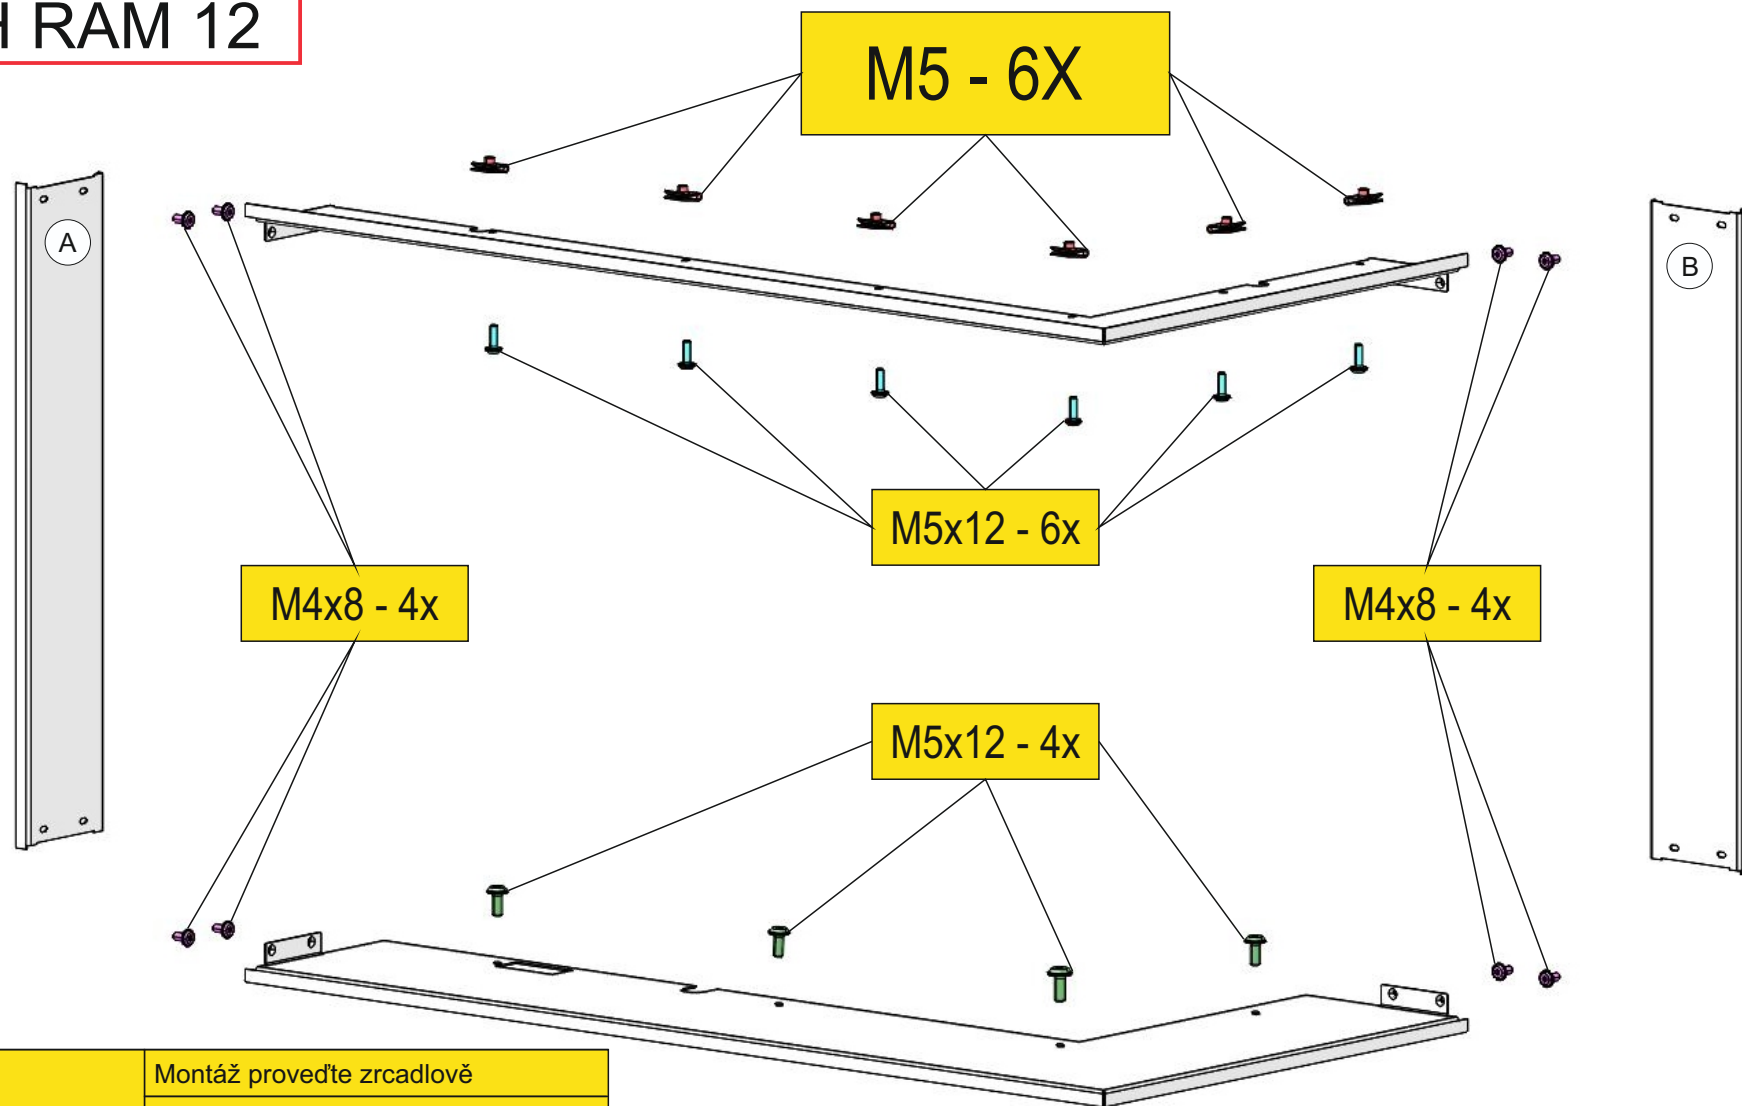

IR2LH RAM 12

1

CZ	IL2LH RAM 12	Montáž proved'te zrcadlově
SK		Montáž vykonajte zrkadlovo
PL		Montaż systemem lustrzanym
RU		монтаж в зеркальном порядке
EN		Mirrored installation
DE		Montage spiegelverkehrt ausführen
FR		L'assemblage est à réaliser selon la symétrie-miroir
IT	eseguire la posa in senso speculare	

2

4

3

5

6

8

7

9

16

17

18

19

20