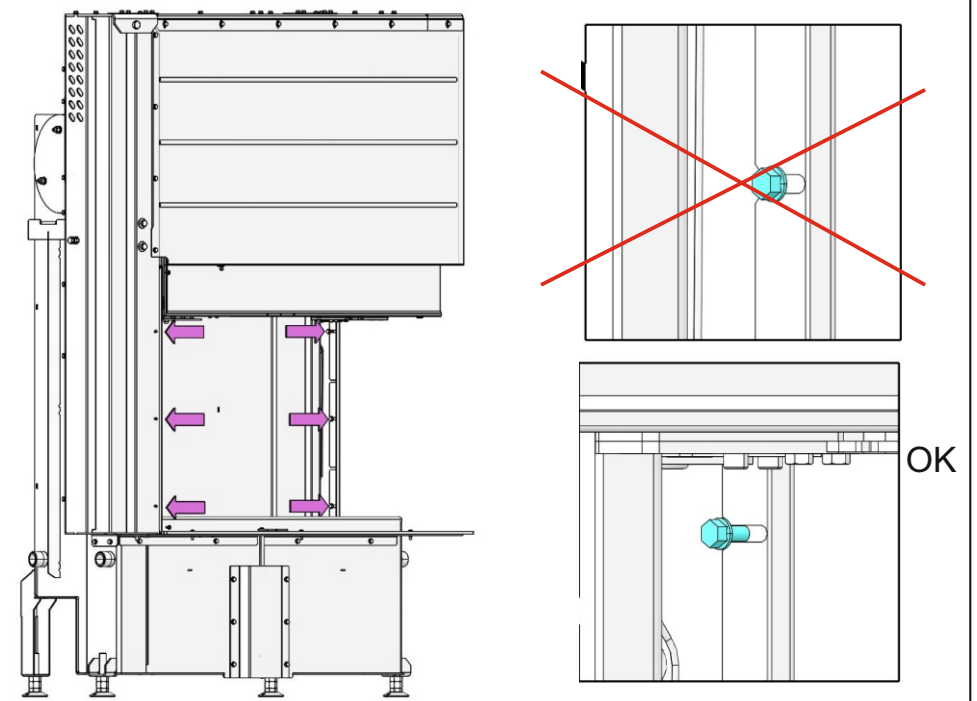

IR2LH RAM 12

1

CZ	IL2LH RAM 12	Montáž proved'te zrcadlově
SK		Montáž vykonajte zrkadlovo
PL		Montaż systemem lustrzanym
RU		монтаж в зеркальном порядке
EN		Mirrored installation
DE		Montage spiegelverkehrt ausführen
FR		L'assemblage est à réaliser selon la symétrie-miroir
IT	eseguire la posa in senso speculare	

2

4

3

5

6

8

7

9