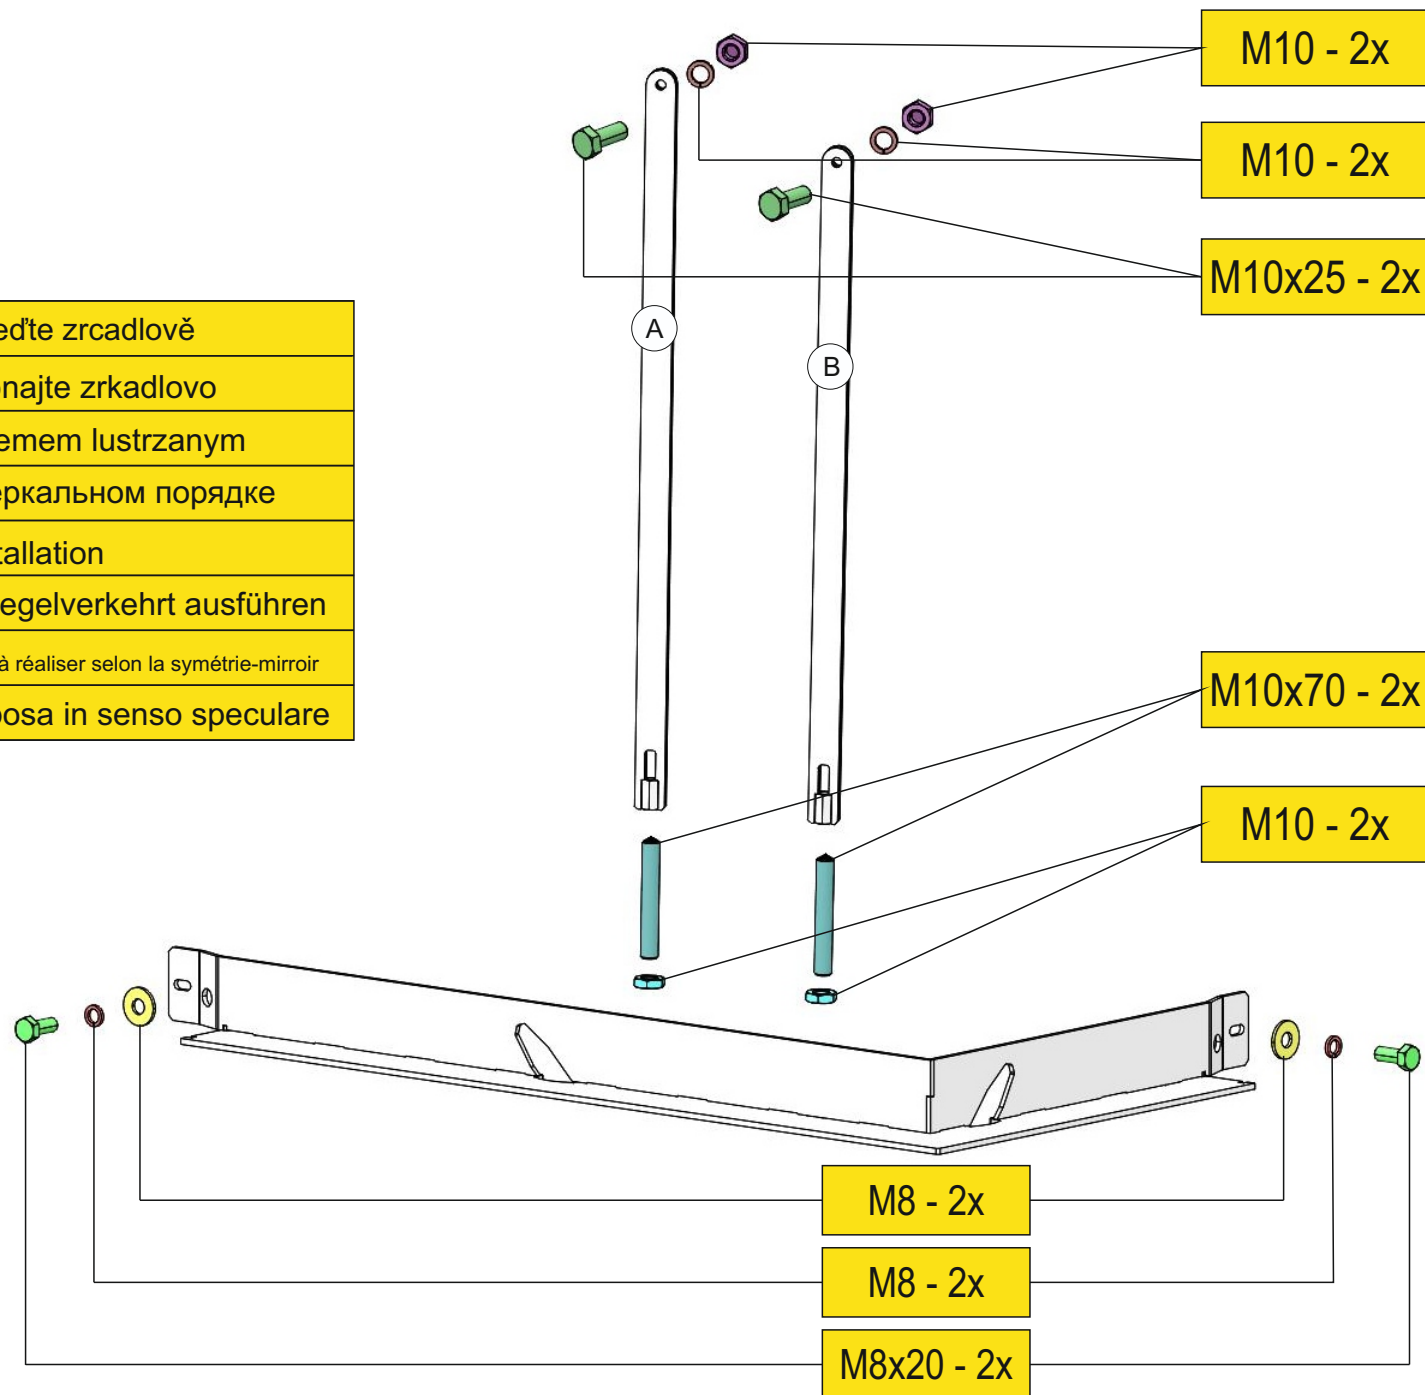

# IR2LH RAM 15

1

<b>CZ</b>	<b>IL2LH RAM 15</b>	Montáž proved'te zrcadlově
<b>SK</b>		Montáž vykonajte zrkadlovo
<b>PL</b>		Montaż systemem lustrzanym
<b>RU</b>		монтаж в зеркальном порядке
<b>EN</b>		Mirrored installation
<b>DE</b>		Montage spiegelverkehrt ausführen
<b>FR</b>		L'assemblage est à réaliser selon la symétrie-miroir
<b>IT</b>	eseguire la posa in senso speculare	

2

3

OK

4

5

6

7

8