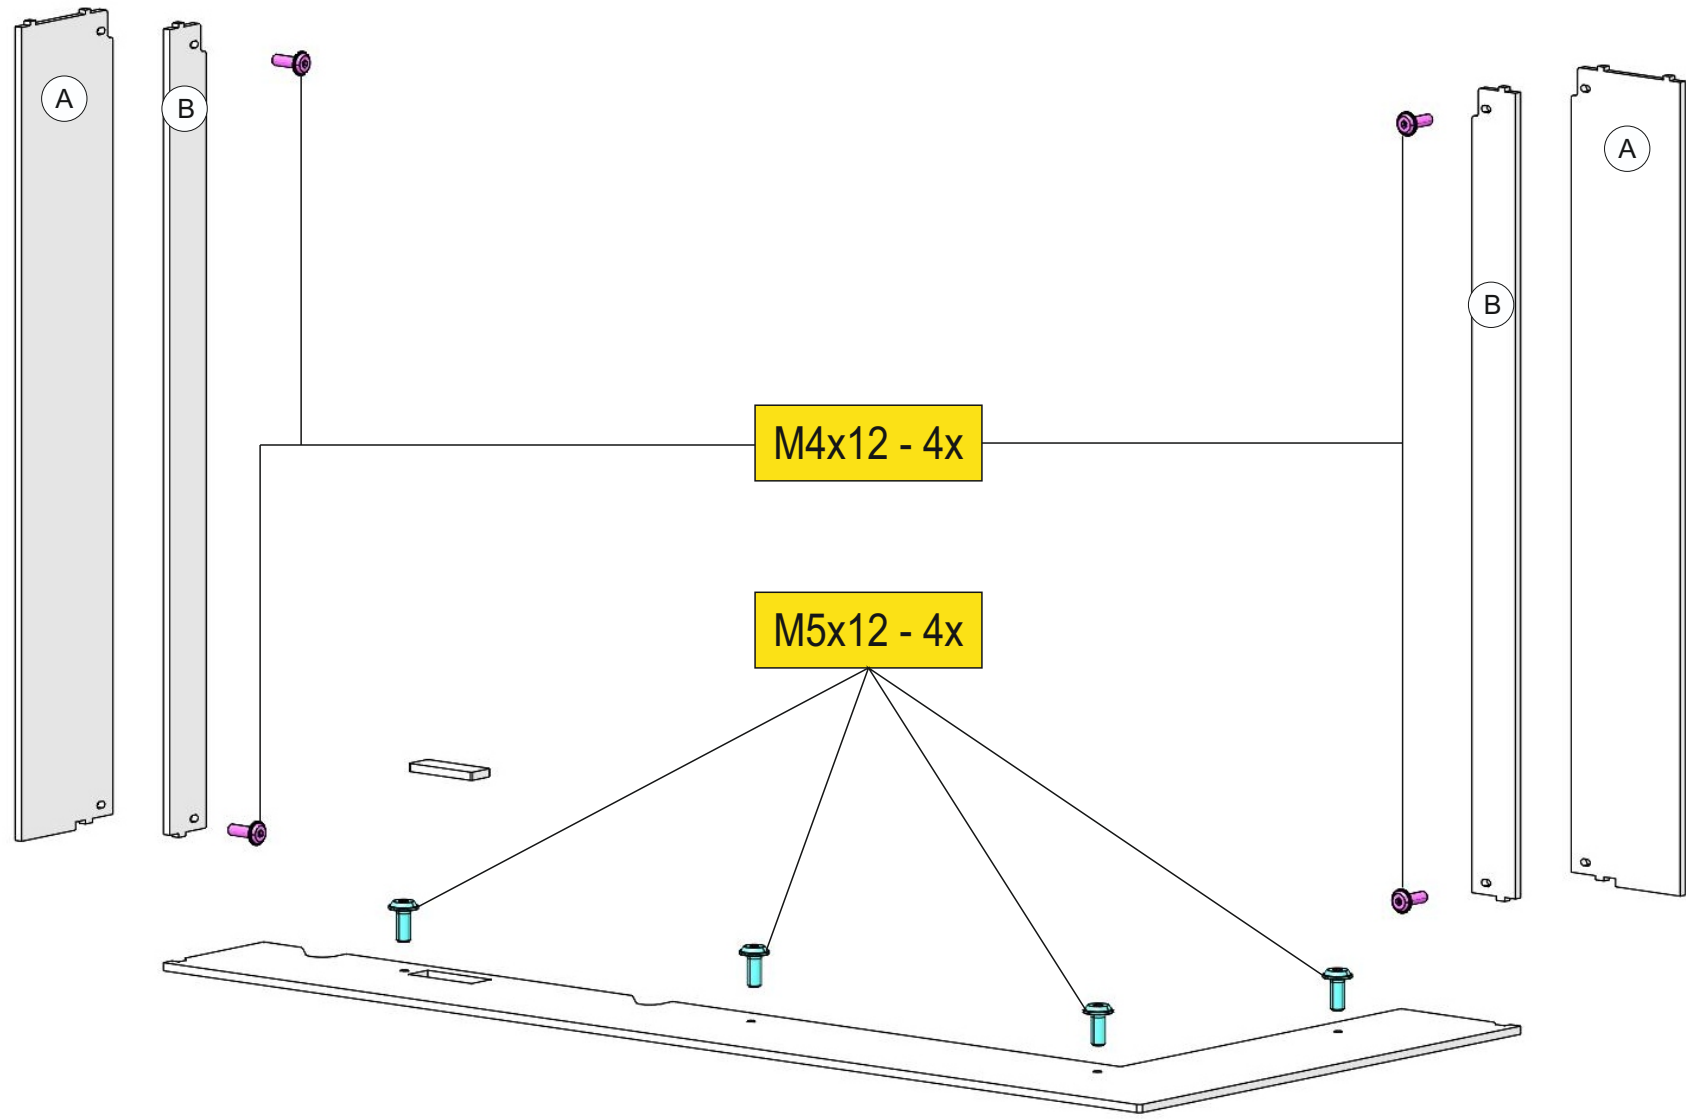

IR2LG RAM 15 + RAM 13

1

CZ	IL2LG	Montáž proved'te zrcadlově
SK		Montáž vykonajte zrkadlovo
PL		Montaż systemem lustrzanym
RU		монтаж в зеркальном порядке
EN		Mirrored installation
DE		Montage spiegelverkehrt ausführen
FR		L'assemblage est à réaliser selon la symétrie-miroir
IT	eseguire la posa in senso speculare	

16

17

18

19

20

21

22

23