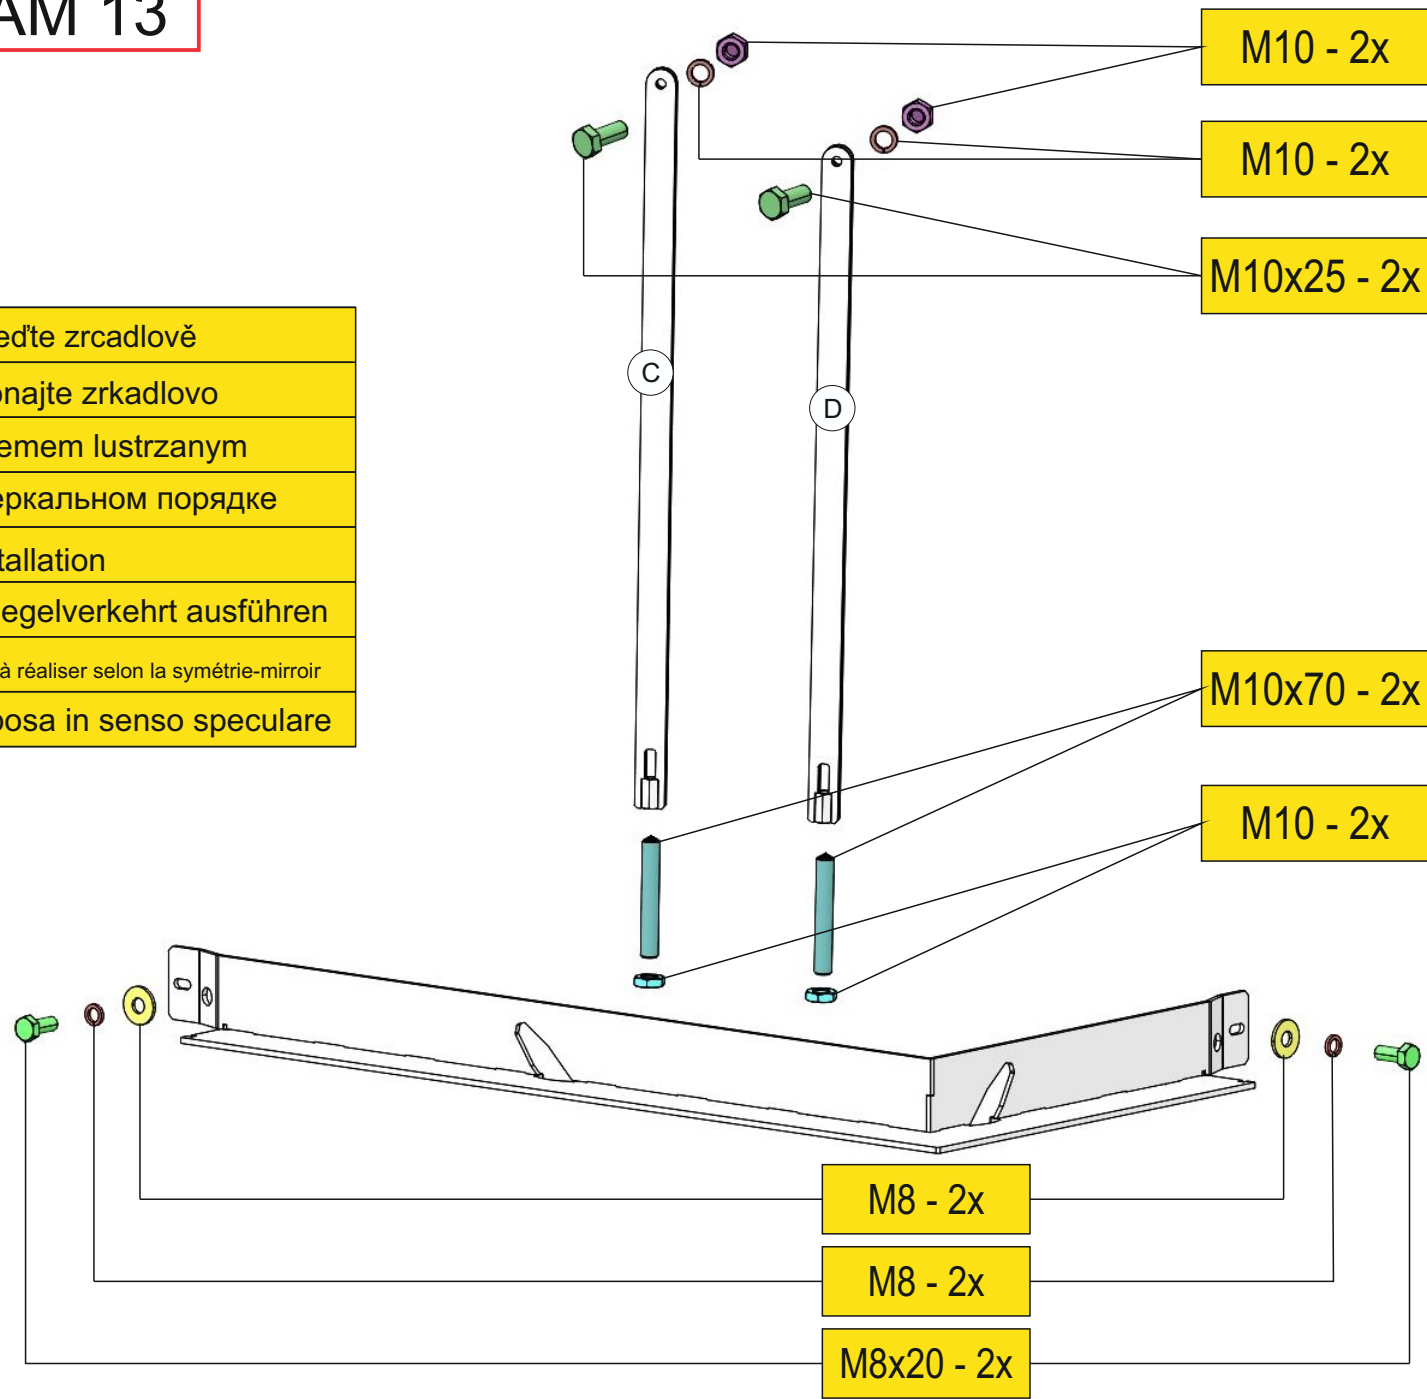

IR2LG RAM 15 + RAM 13

1

CZ	IL2LG	Montáž proved'te zrcadlově
SK		Montáž vykonajte zrkadlovo
PL		Montaż systemem lustrzanym
RU		монтаж в зеркальном порядке
EN		Mirrored installation
DE		Montage spiegelverkehrt ausführen
FR		L'assemblage est à réaliser selon la symétrie-miroir
IT	eseguire la posa in senso speculare	

7

8

9

OK

10

12

11

OK

16

17

18

19

20

21

22

23

24

25

26

27