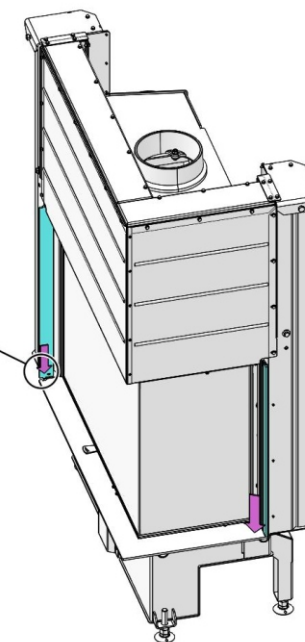

IR2LG RAM 15 + RAM 13

1

CZ	IL2LG	Montáž proved'te zrcadlově
SK		Montáž vykonajte zrkadlovo
PL		Montaż systemem lustrzanym
RU		монтаж в зеркальном порядке
EN		Mirrored installation
DE		Montage spiegelverkehrt ausführen
FR		L'assemblage est à réaliser selon la symétrie-miroir
IT	eseguire la posa in senso speculare	

16

17

18

19

20

21

22

23