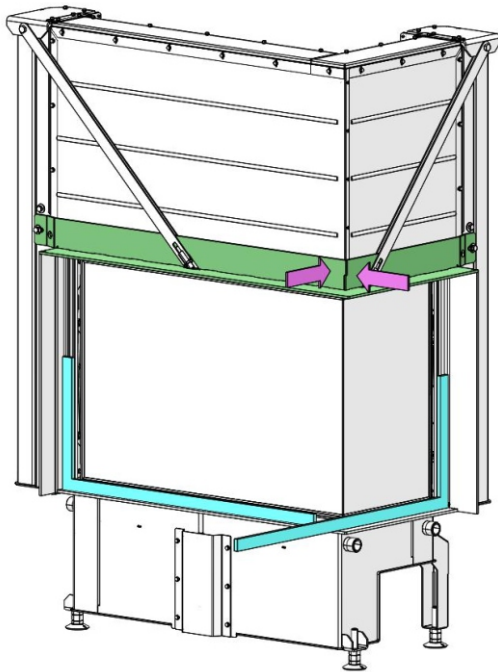

IR2LH RAM 15 + RAM 14

1

CZ	IL2LH	Montáž provedte zrcadlově
SK		Montáž vykonajte zrkadlovo
PL		Montaż systemem lustrzanym
RU		монтаж в зеркальном порядке
EN		Mirrored installation
DE		Montage spiegelverkehrt ausführen
FR		L'assemblage est à réaliser selon la symétrie-miroir
IT	eseguire la posa in senso speculare	

17

18

19

20

21

22

23

24