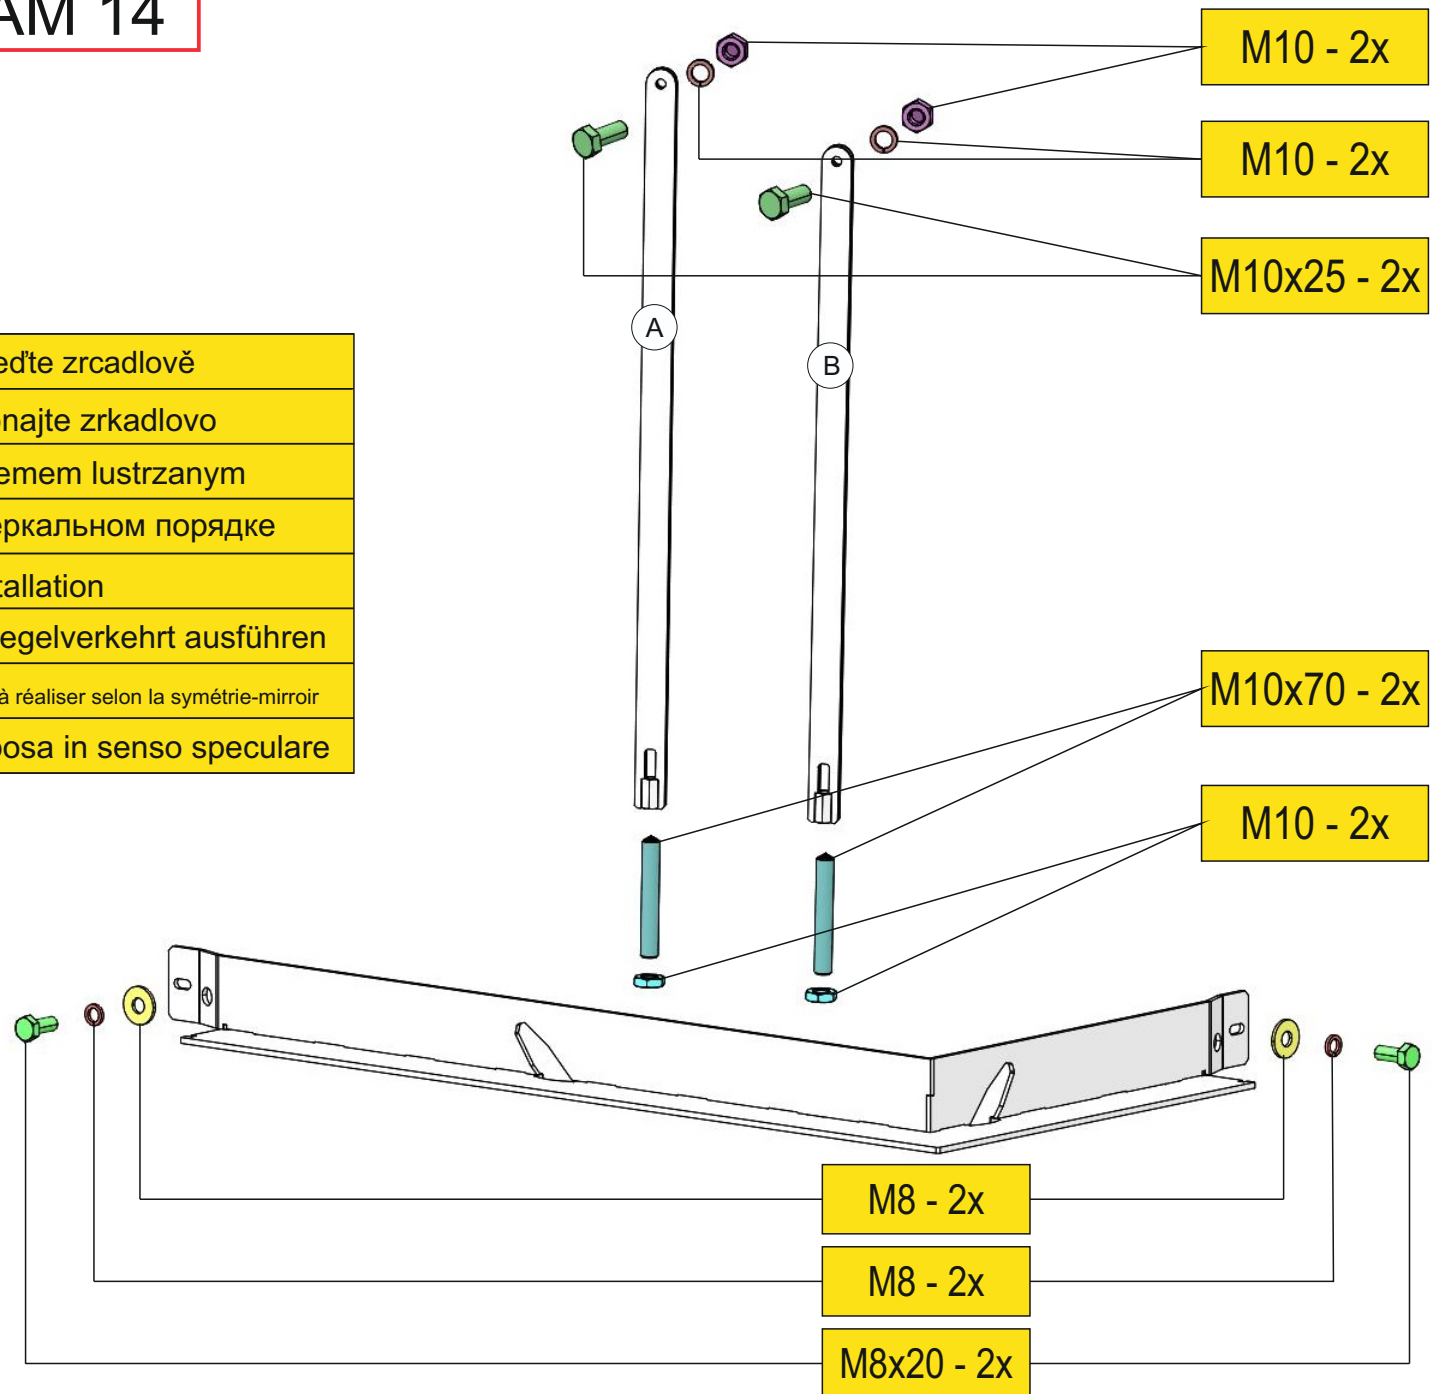

IR2LH RAM 15 + RAM 14

1

CZ	IL2LH	Montáž provedte zrcadlově
SK		Montáž vykonajte zrkadlovo
PL		Montaż systemem lustrzanym
RU		монтаж в зеркальном порядке
EN		Mirrored installation
DE		Montage spiegelverkehrt ausführen
FR		L'assemblage est à réaliser selon la symétrie-miroir
IT	eseguire la posa in senso speculare	

7

8

9

OK

10

12

11

16

17

18

19

20

21

22

23

24