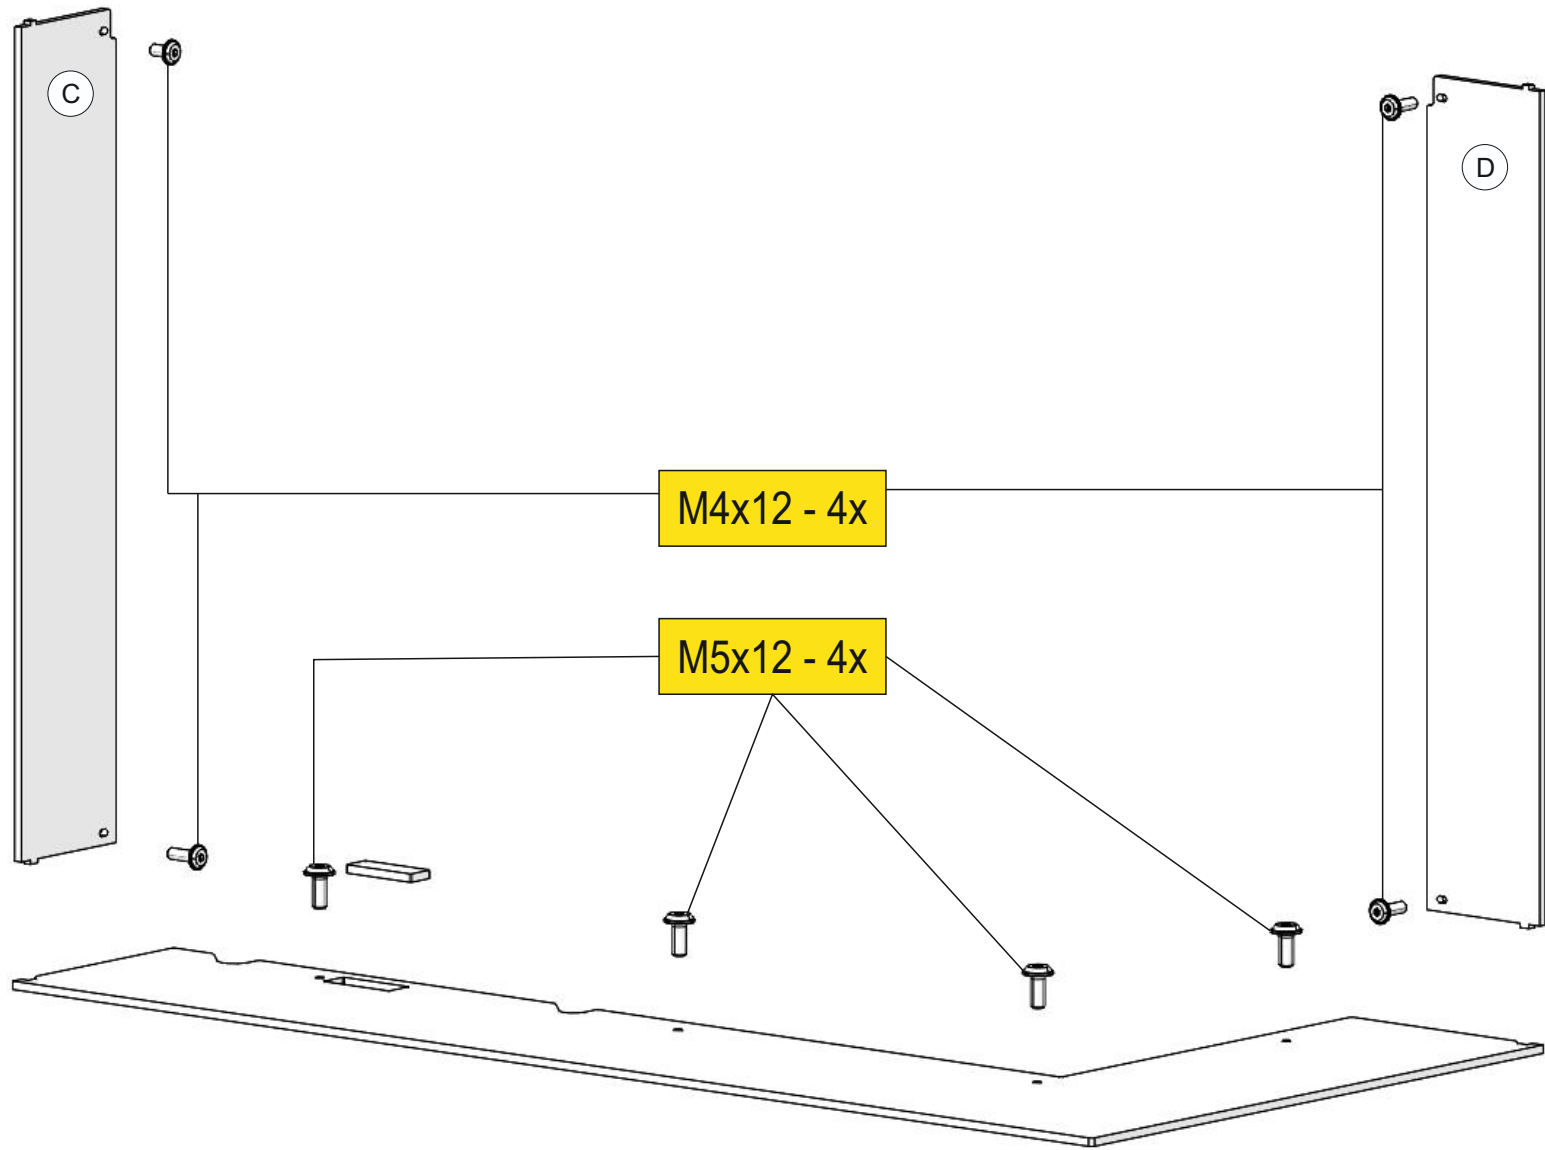

IR2LH RAM 15 + RAM 14

1

CZ	IL2LH	Montáž provedte zrcadlově
SK		Montáž vykonajte zrkadlovo
PL		Montaż systemem lustrzanym
RU		монтаж в зеркальном порядке
EN		Mirrored installation
DE		Montage spiegelverkehrt ausführen
FR		L'assemblage est à réaliser selon la symétrie-miroir
IT	eseguire la posa in senso speculare	

17

18

19

20

21

22

23

24