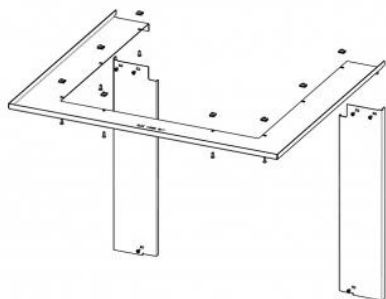

RÁMEK HU3LG RAM11 krycí

obj. kód: **HU3LG RAM11**

Toto příslušenství je určeno pro

HEAT U 3G L 50.52.50.24 - teplovzdušná třístranná krbová vložka s výsuvnými dvířky a děleným sklem

Ke stažení