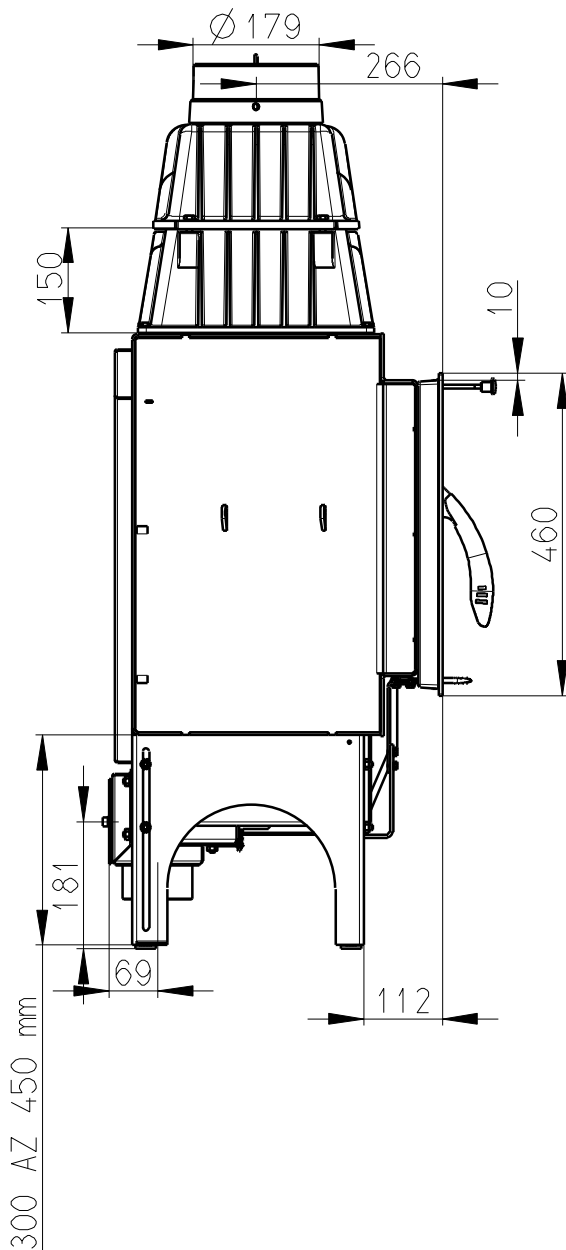

ZASTAVB. ROZMER 660X440

300 AZ 450 mm

025L

MERITKO V MM, Maße in mm

182Kg