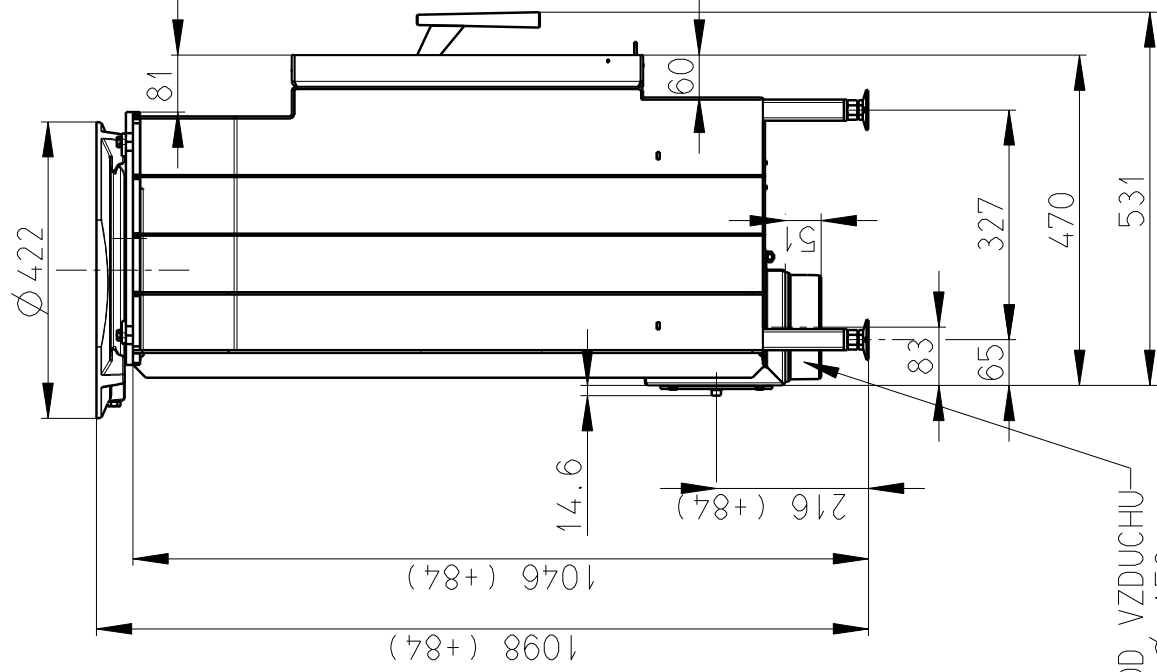

Rozměry v mm; Maße in mm

KV 025 LN 03  
204 kg

CENTRALNI PRIVOD VZDUCHU  
Zentralluftzufuhr  $\varnothing$  150 mm

PRIMARNI A SEKUNDARNI VZDUCH  
Primär- und sekundärluft