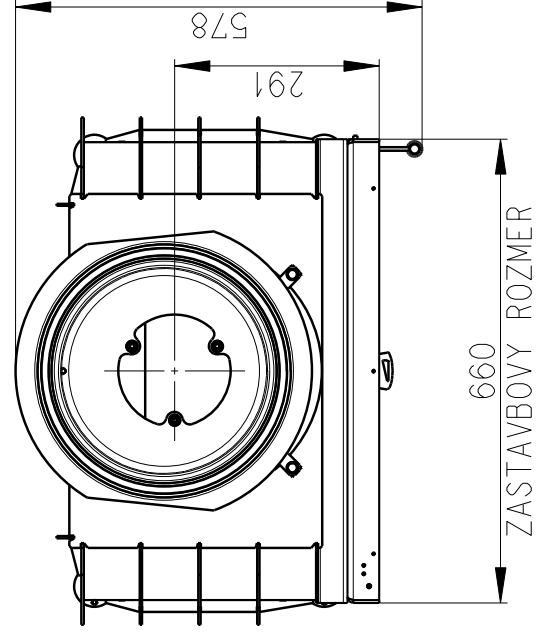

Rozměry v mm; Maße in mm

KV 025 LN 03  
204 kg

CENTRALNI PRIVOD VZDUCHU  
Zentralluftzufuhr  $\varnothing$  150 mm

PRIMARNI A SEKUNDARNI VZDUCH  
Primär- und sekundärluft