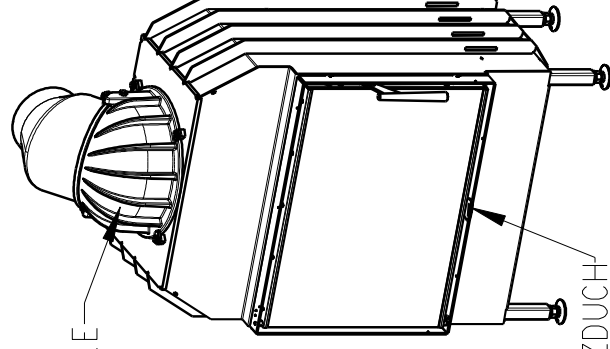

Rozměry v mm; Maße in mm

KV 025 LN 04

CENTRALNI PRIVOD VZDUCHU
Zentralluftzufuhr \varnothing 150 mm

OTOČNA KOPULE
A KOLENO

PRIMARNI A SEKUNDARNI VZDUCH
Primär- und sekundär-luft