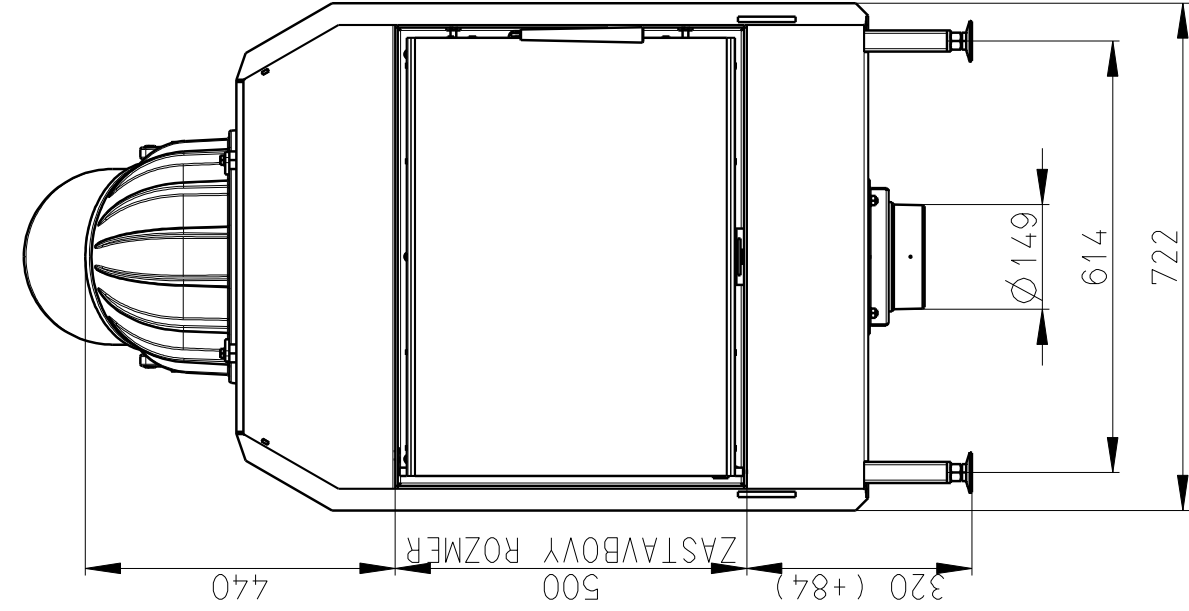

Rozměry v mm; Maße in mm

KV 025 LN 04

CENTRALNI PRIVOD VZDUCHU
Zentralluftzufuhr \varnothing 150 mm

OTOČNA KOPULE
A KOLENO

PRIMARNI A SEKUNDARNI VZDUCH
Primär- und sekundär-luft