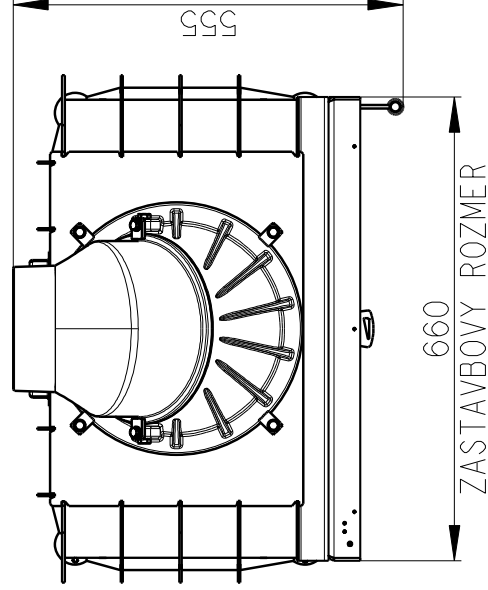

Rozměry v mm; Maße in mm

KV 025 LN 04

CENTRALNI PRIVOD VZDUCHU
Zentralluftzufuhr \varnothing 150 mm

OTOČNA KOPULE
A KOLENO

PRIMARNI A SEKUNDARNI VZDUCH
Primär- und sekundär-luft