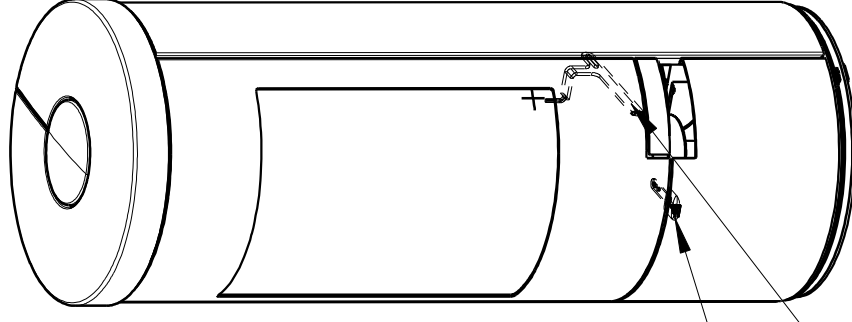

Rozmery v mm; Maße in mm

LUANCO KERAMIKA - 064B

150 kg

Centralni privod vzduchu
Zentralluftzufuhr
 $\varnothing 120\text{mm}$

PRIMARNI VZDUCH
Primär luft

UND
SEKUNDARNI VZDUCH
Sekundär luft

TAHLO ROSTU
Rostzugstange