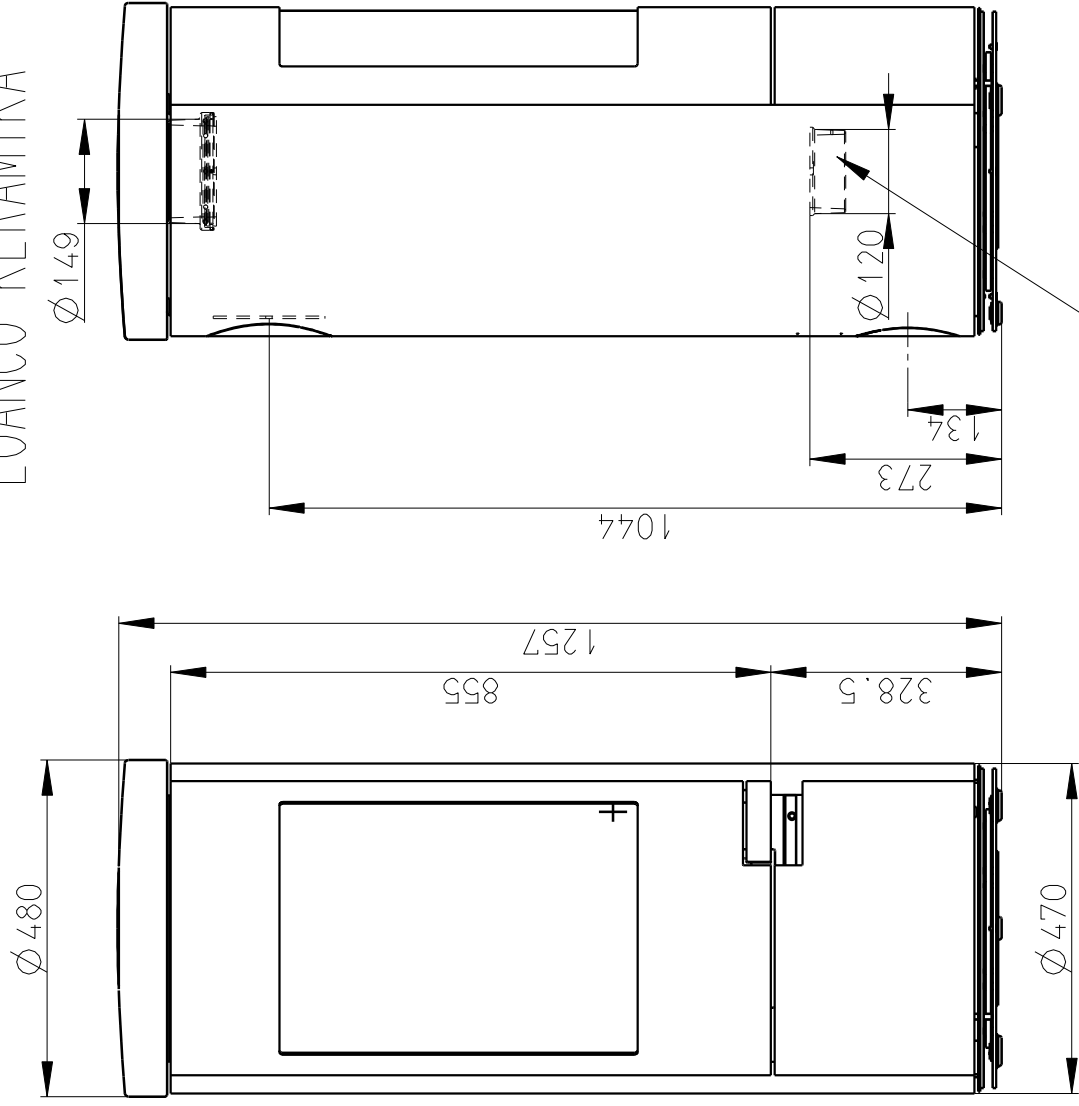

Rozmery v mm; Maße in mm

LUANCO KERAMIKA - 064B

150 kg

Centralni privod vzduchu
Zentralluftzufuhr
 $\varnothing 120\text{mm}$

PRIMARNI VZDUCH
Primär luft

UND
SEKUNDARNI VZDUCH
Sekundär luft

TAHLO ROSTU
Rostzugstange