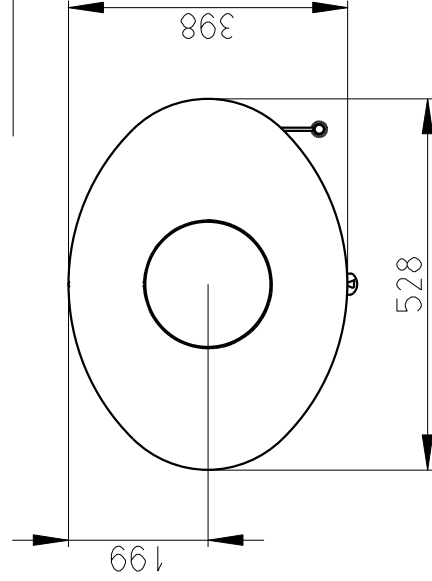

Rozmery v mm; Maße in mm; Dimensions in mm

# EVORA - BOK PLECH VIKO KERAMIKA - 146A

116 kg

CENTRALNI PRIVOD VZDUCHU  
Zentralluftzufuhr  
Central air inlet  
 $\varnothing 120\text{mm}$

SEKUNDARNI VZDUCH  
Sekundär luft  
Secondary air  
A/UND/AND  
PRIMARNI VZDUCH  
Primär luft  
Primary air