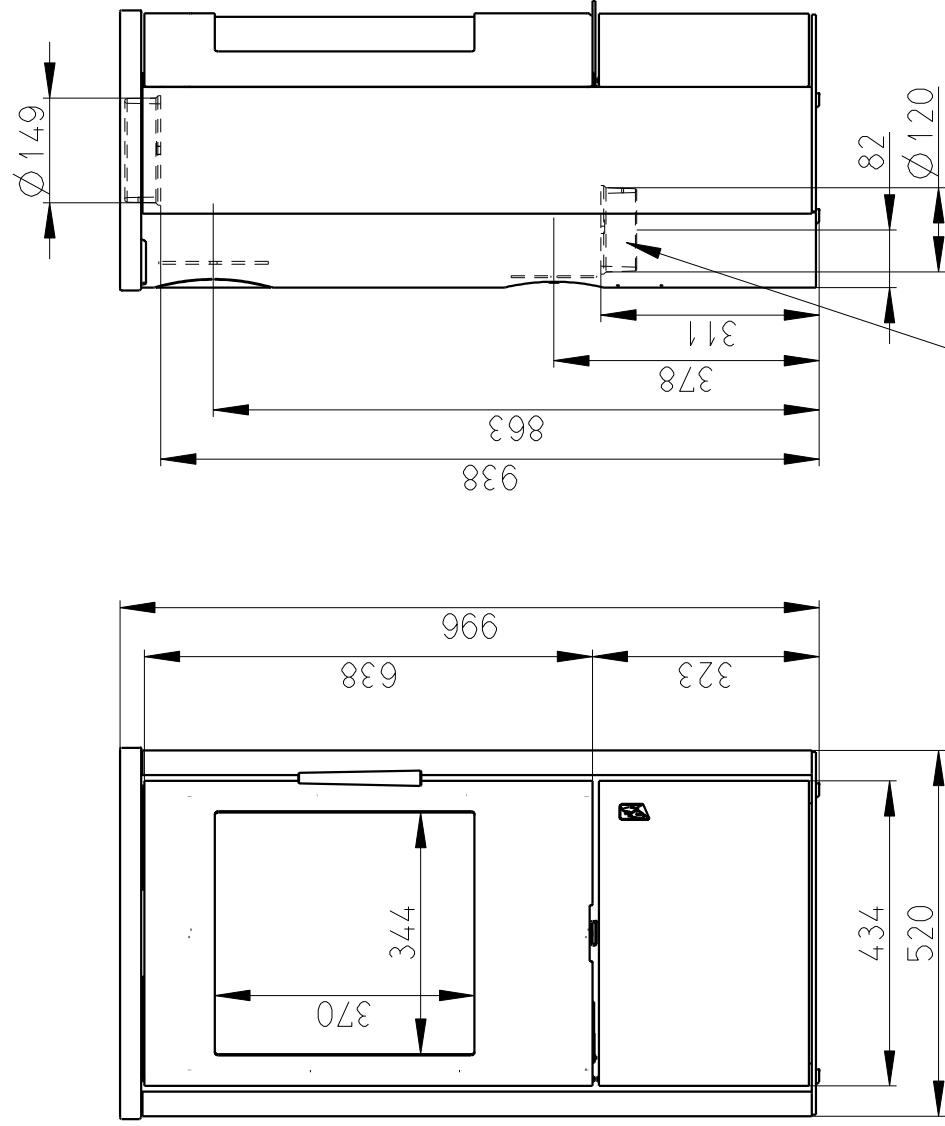

Rozmery v mm; Maße in mm; Dimensions in mm

# EVORA - BOK PLECH VIKO KERAMIKA - 146A

116 kg

CENTRALNI PRIVOD VZDUCHU  
Zentralluftzufuhr  
Central air inlet  
 $\varnothing 120\text{mm}$

SEKUNDARNI VZDUCH  
Sekundär luft  
Secondary air  
A/UND/AND  
PRIMARNI VZDUCH  
Primär luft  
Primary air