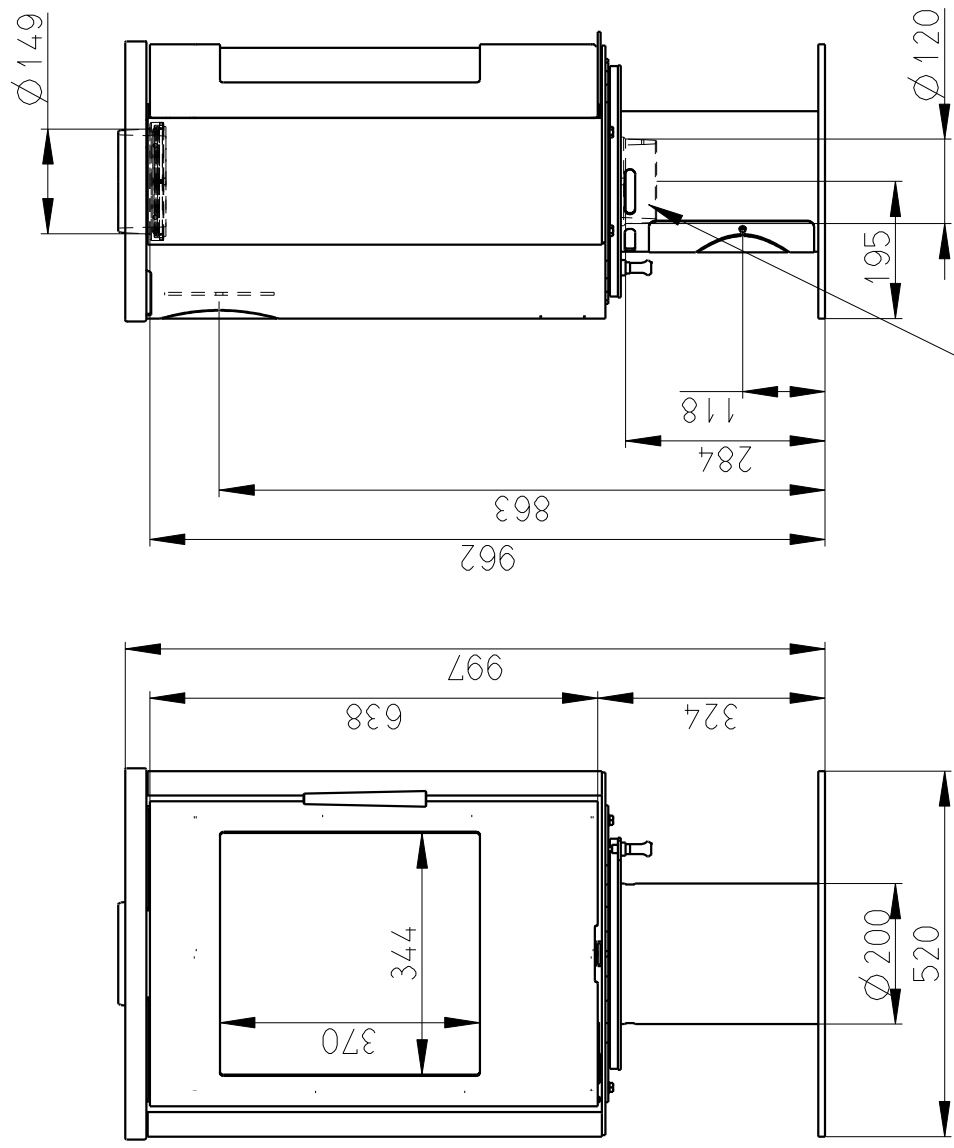

Rozměry v mm; Maße in mm; Dimensions in mm

EVORA T - BOK PLECH VIKO KERAMIKA - 140B

120 kg

CENTRALNI PRIVOD VZDUCHU
Zentralluftzufuhr
Central air inlet
 $\varnothing 120$ mm

SEKUNDARNI VZDUCH
Sekundärluft
Secondary air
A/UND/AND
PRIMARNI VZDUCH
Primärluft
Primary air