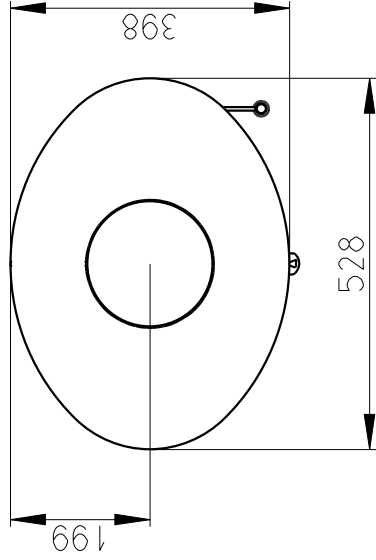

Rozměry v mm; Maße in mm; Dimensions in mm

EVORA T - BOK PLECH VIKO KERAMIKA - 140B

120 kg

CENTRALNI PRIVOD VZDUCHU
Zentralluftzufuhr
Central air inlet
 $\varnothing 120$ mm

SEKUNDARNI VZDUCH
Sekundärluft
Secondary air
A/UND/AND
PRIMARNI VZDUCH
Primärluft
Primary air