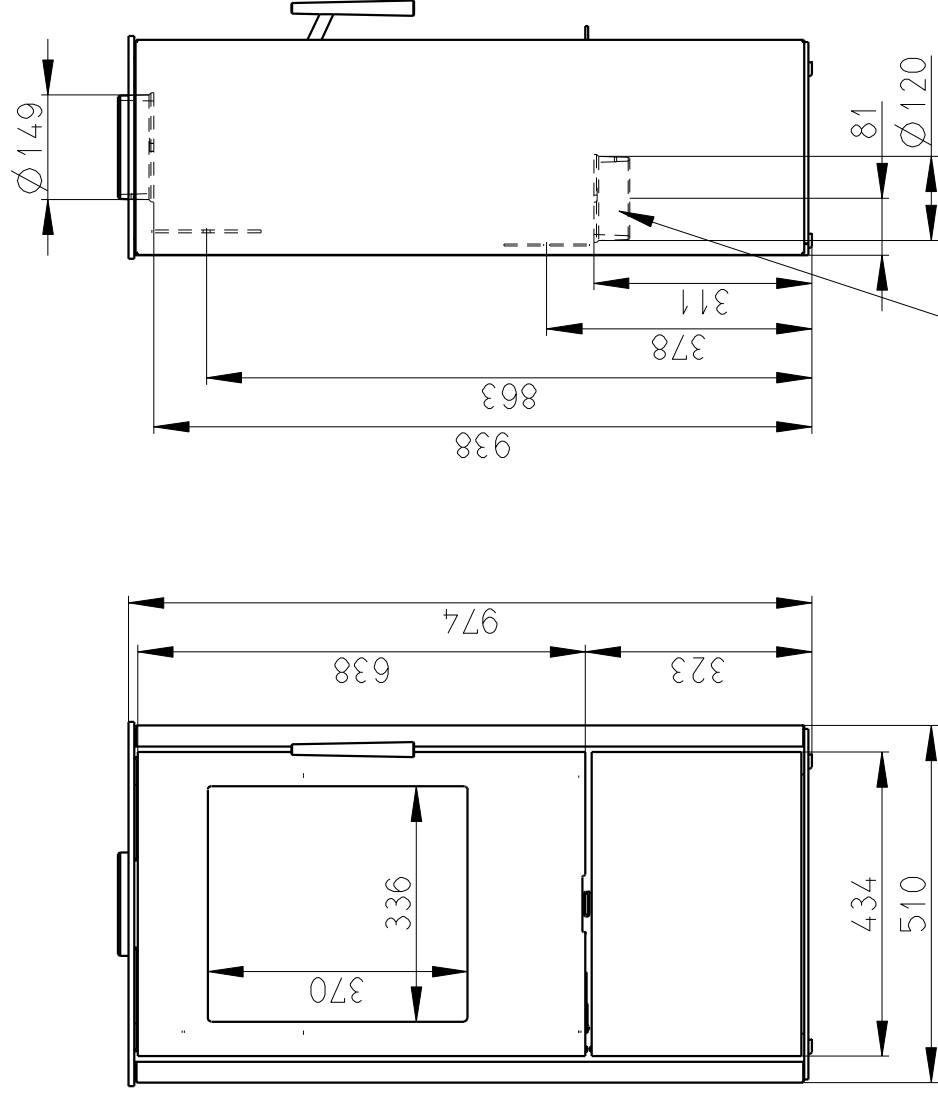

Rozmery v mm; Maße in mm; Dimensions in mm

# ALPERA F03 - BOK PLECH VIKO PLECH - 146F

120 kg

CENTRALNI PRIVOD VZDUCHU  
Zentralluftzufuhr  
Central air inlet  
Ø 120mm

SEKUNDARNI VZDUCH  
Sekundärluft  
Secondary air  
A/UND/AND  
PRIMARNI VZDUCH  
Primärluft  
Primary air