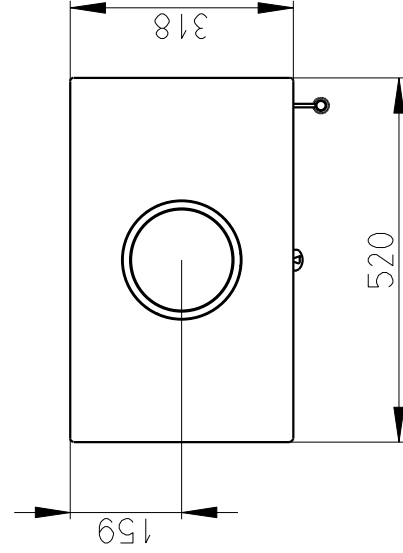

Rozmery v mm; Maße in mm; Dimensions in mm

# ALPERA F03 - BOK PLECH VIKO PLECH - 146F

120 kg

CENTRALNI PRIVOD VZDUCHU  
Zentralluftzufuhr  
Central air inlet  
Ø 120mm

SEKUNDARNI VZDUCH  
Sekundärluft  
Secondary air  
A/UND/AND  
PRIMARNI VZDUCH  
Primärluft  
Primary air