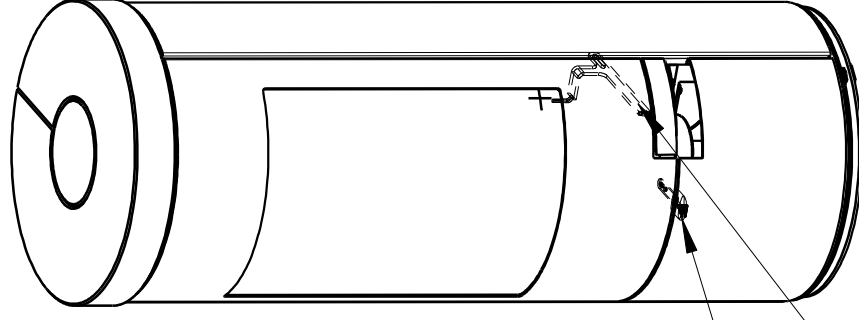

Rozmery v mm; Maße in mm

LUANCO SERPENTIN - 064B

172 kg

Centralni privod vzduchu  
Zentralluftzufuhr  
 $\varnothing 120$ mm

PRIMARNI VZDUCH  
Primär luft

UND  
SEKUNDARNI VZDUCH  
Sekundär luft

TAHLO ROSTU  
Rostzugstange