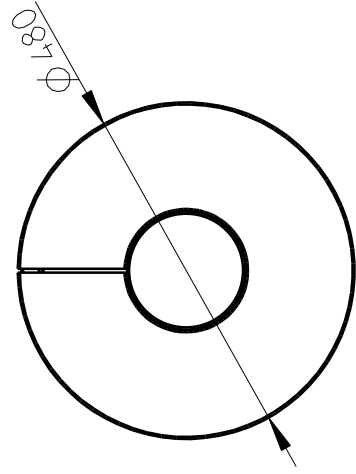

Rozmery v mm; Maße in mm

LUANCO SERPENTIN - 064B

172 kg

Centralni privod vzduchu  
Zentralluftzufuhr  
 $\varnothing 120$ mm

PRIMARNI VZDUCH  
Primär luft

UND  
SEKUNDARNI VZDUCH  
Sekundär luft

TAHLO ROSTU  
Rostzugstange