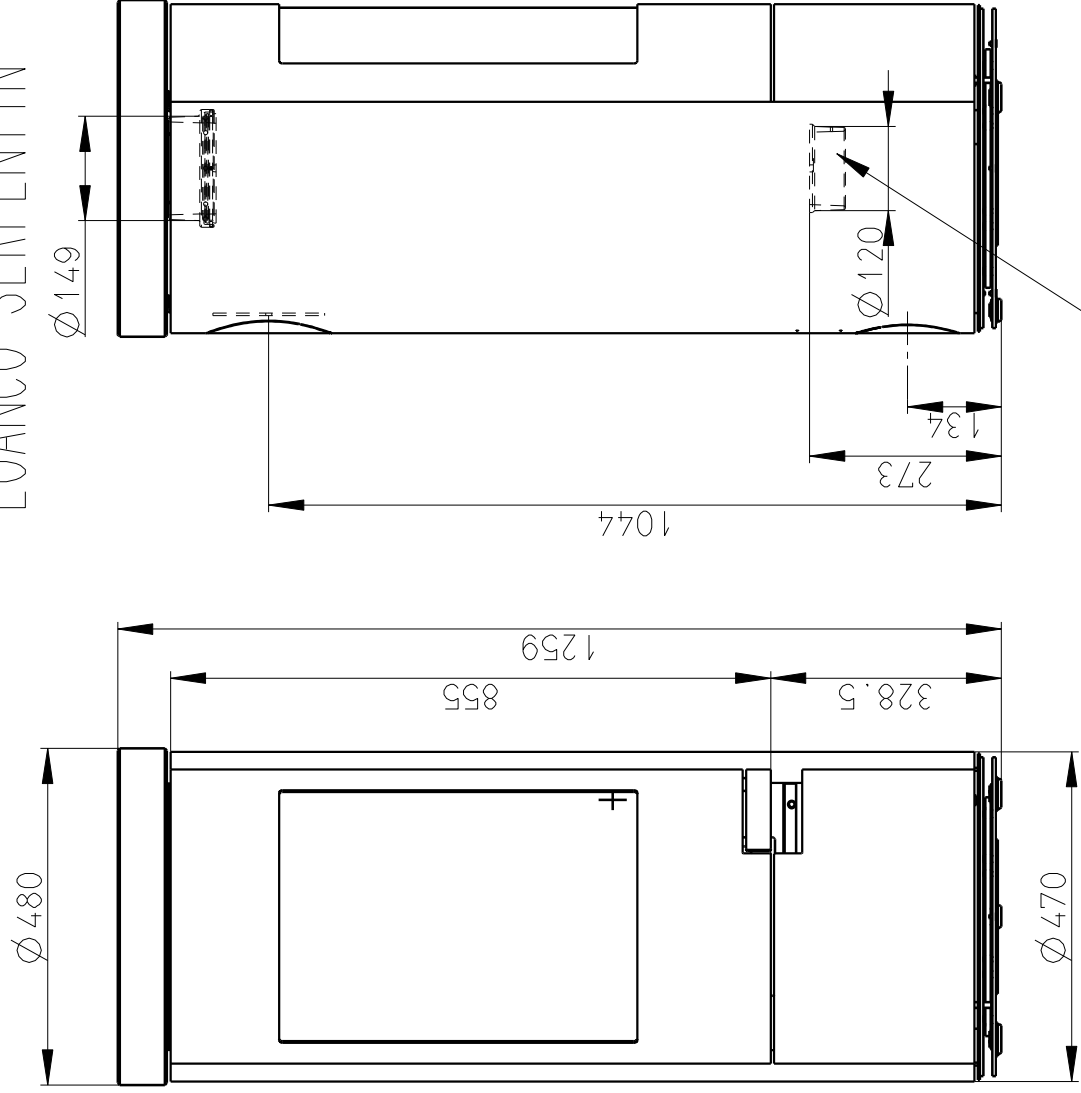

Rozmery v mm; Maße in mm

LUANCO SERPENTIN - 064B

172 kg

Centralni privod vzduchu  
Zentralluftzufuhr  
 $\varnothing 120$ mm

PRIMARNI VZDUCH  
Primär luft

UND  
SEKUNDARNI VZDUCH  
Sekundär luft

TAHLO ROSTU  
Rostzugstange