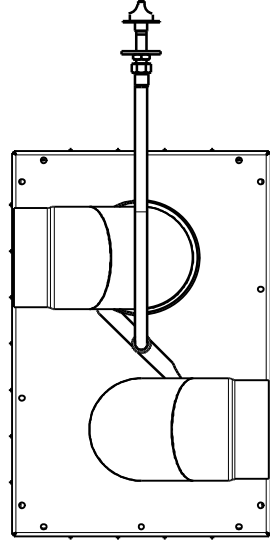

VYMENIK 06

DELKA OHEBNEHO OVLADANI 90 cm
CELKOVA HMOTNOST VYMENIKU 205 kg
HMOTNOST AKUMULACE 160 kg