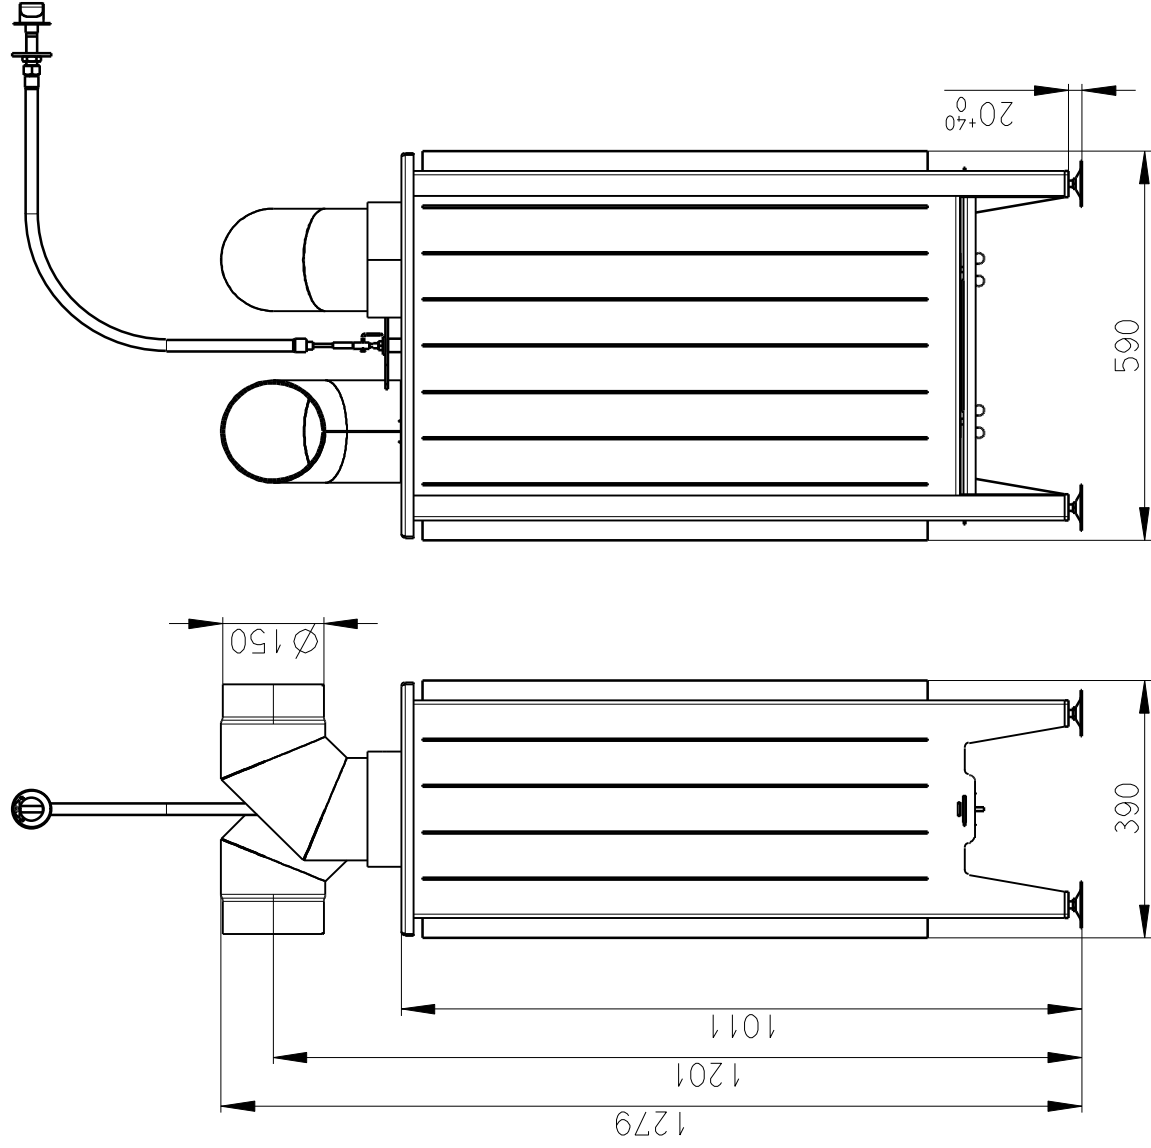

VYMENIK 06

DELKA OHEBNEHO OVLADANI 90 cm
CELKOVA HMOTNOST VYMENIKU 205 kg
HMOTNOST AKUMULACE 160 kg