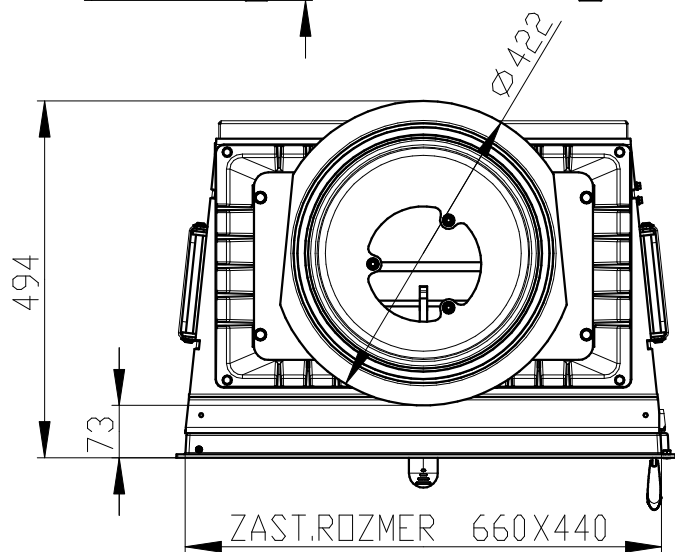

KV 025L
 PRO RTNER.PRSTENY
 180KG

OVĽADANI PRIMERU A SEKUNDERU