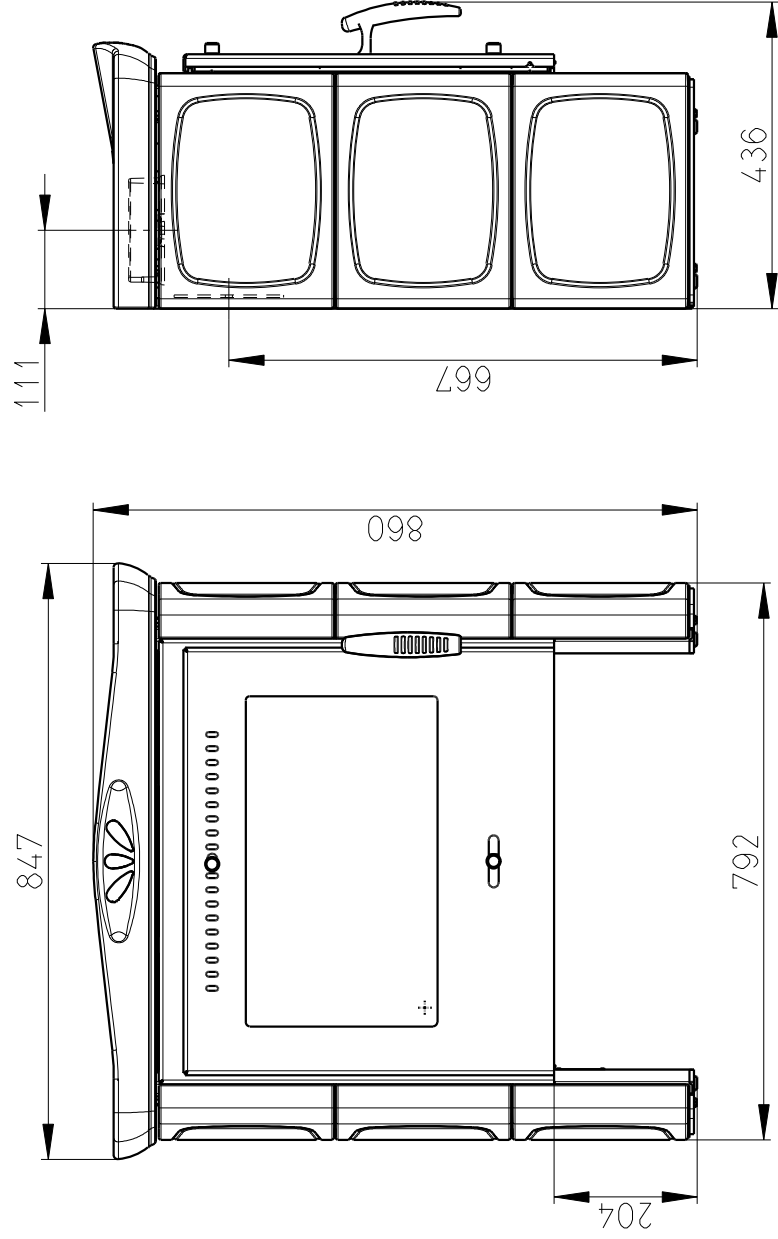

Rozmery v mm, Maße in mm

ALTEA - KERAMIKA - 136 D

141 kg

Sekundarni vzduch  
Sekundarluft  
Secondary air

Primarni vzduch  
Primarluft  
Primary air