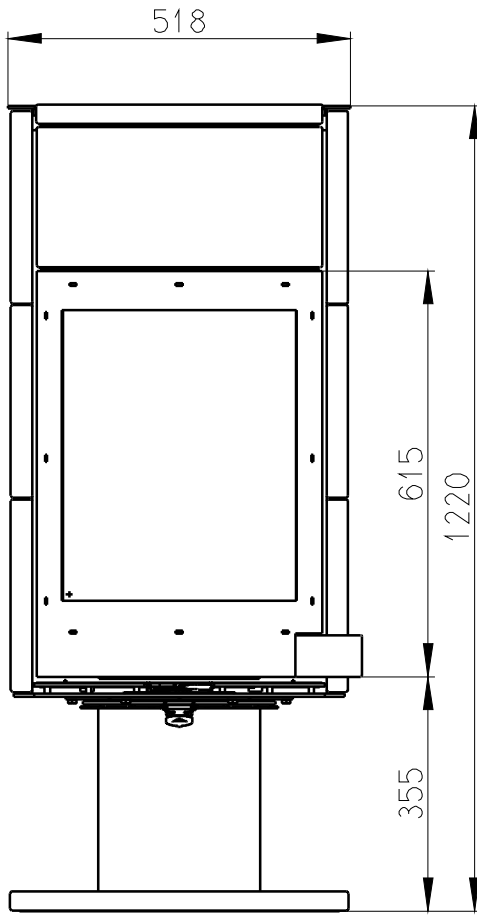

Meritko v mm; Maße in mm

AVILA TURN KERAMIKA - 056B

175 kg

Centralni privod vzduhu
Zentralluftzufuhr
Ø 120mm

PRIMARNI VZDUCH
Primärluft
UND
SEKUNDARNI VZDUCH
Sekundärluft

TAHLO ROSTU
Rostzugstange