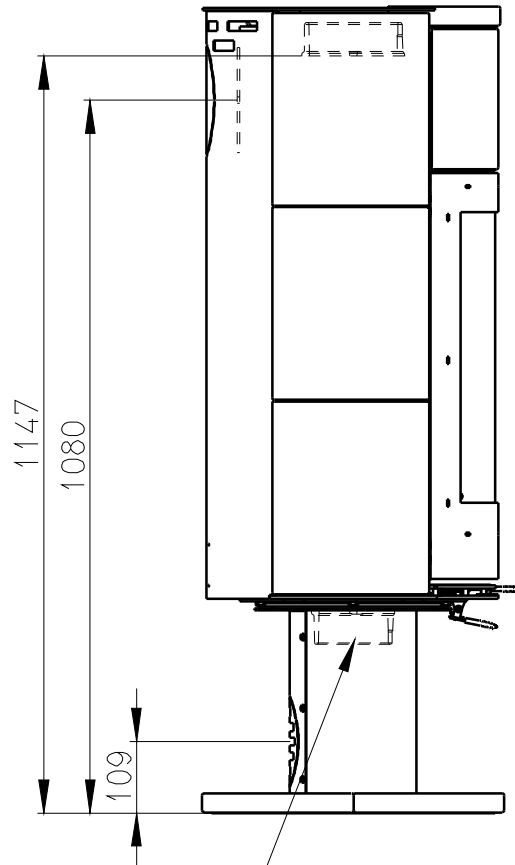

Meritko v mm; Maße in mm

AVILA TURN KERAMIKA - 056B

175 kg

Centralni privod vzduhu
Zentralluftzufuhr
Ø 120mm

PRIMARNI VZDUCH
Primärluft
UND
SEKUNDARNI VZDUCH
Sekundärluft

TAHLO ROSTU
Rostzugstange