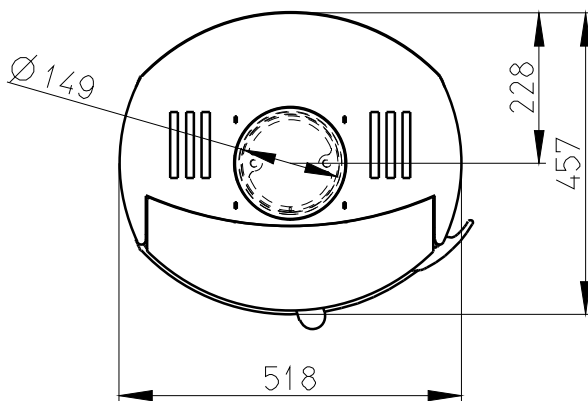

Meritko v mm; Maße in mm

AVILA TURN KERAMIKA - 056B

175 kg

Centralni privod vzduhu
Zentralluftzufuhr
Ø 120mm

PRIMARNI VZDUCH
Primärluft
UND
SEKUNDARNI VZDUCH
Sekundärluft

TAHLO ROSTU
Rostzugstange