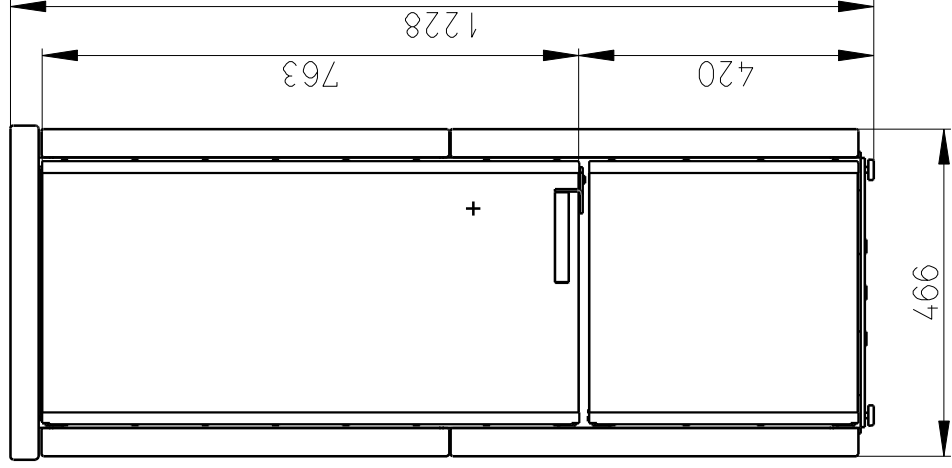

Rozmery v mm; Maße in mm

ESTELLI - KERAMIK - 094A

215 kg

Centralni privod vzduchu  
Zentralluftzufuhr  
 $\varnothing 120$ mm

KLAPKA KOUROVODU  
Klappe

PRIMARNI VZDUCH  
Primärluft  
UND  
SEKUNDARNI VZDUCH  
Sekundärluft