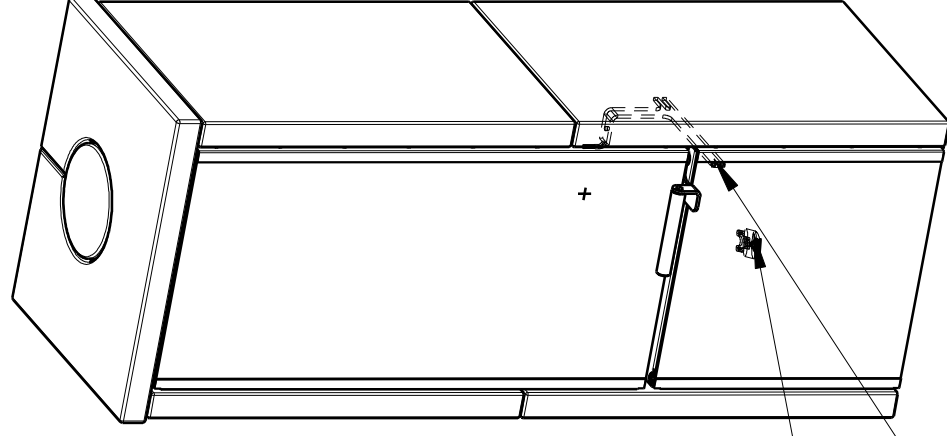

Rozmery v mm; Maße in mm

ESTELLI - KERAMIK - 094A

215 kg

Centralni privod vzduchu  
Zentralluftzufuhr  
 $\varnothing 120$ mm

KLAPKA KOUROVODU  
Klappe

PRIMARNI VZDUCH  
Primärluft  
UND  
SEKUNDARNI VZDUCH  
Sekundärluft