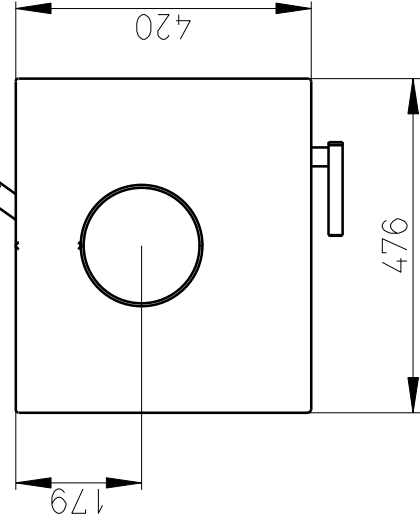

Rozmery v mm; Maße in mm

ESTELLI - KERAMIK - 094A

215 kg

Centralni privod vzduchu  
Zentralluftzufuhr  
 $\varnothing 120$ mm

KLAPKA KOUROVODU  
Klappe

PRIMARNI VZDUCH  
Primärluft  
UND  
SEKUNDARNI VZDUCH  
Sekundärluft