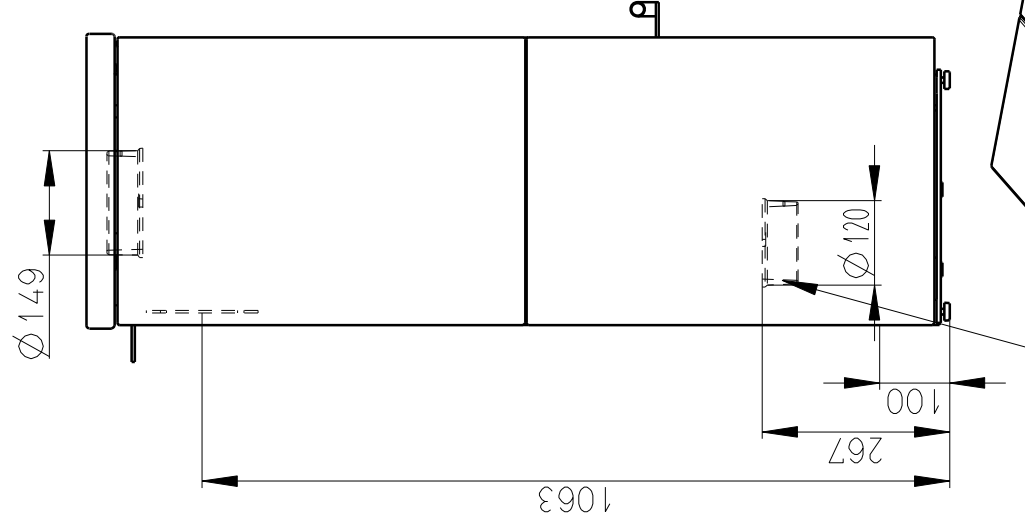

Rozmery v mm; Maße in mm

ESTELLI - KERAMIK - 094A

215 kg

Centralni privod vzduchu  
Zentralluftzufuhr  
 $\varnothing 120$ mm

KLAPKA KOUROVODU  
Klappe

PRIMARNI VZDUCH  
Primärluft  
UND  
SEKUNDARNI VZDUCH  
Sekundärluft