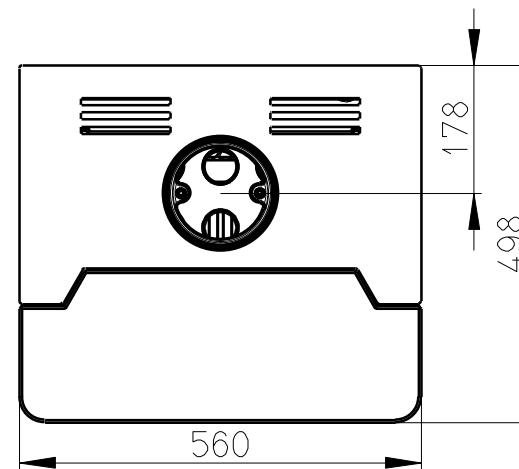

Rozmery v mm; Maße in mm

GRANADA PLECH-KERAMIKA-116A

236 kg

ODVZDUSNOVACI
VENTIL 1/2"

VSTUP DO VYCHL.
SMYCKY 3/4"

VSTUP DO VYMENU
3/4"

JIMKA 1/2"

VYSTUP Z VYMENU
3/4"

VYSTUP Z VYCHL.
SMYCKY 3/4"

986

1089

464

94

PRIMARNI VZDUCH
Primärluft
a/und
SEKUNDARNI VZDUCH
Sekundärluft