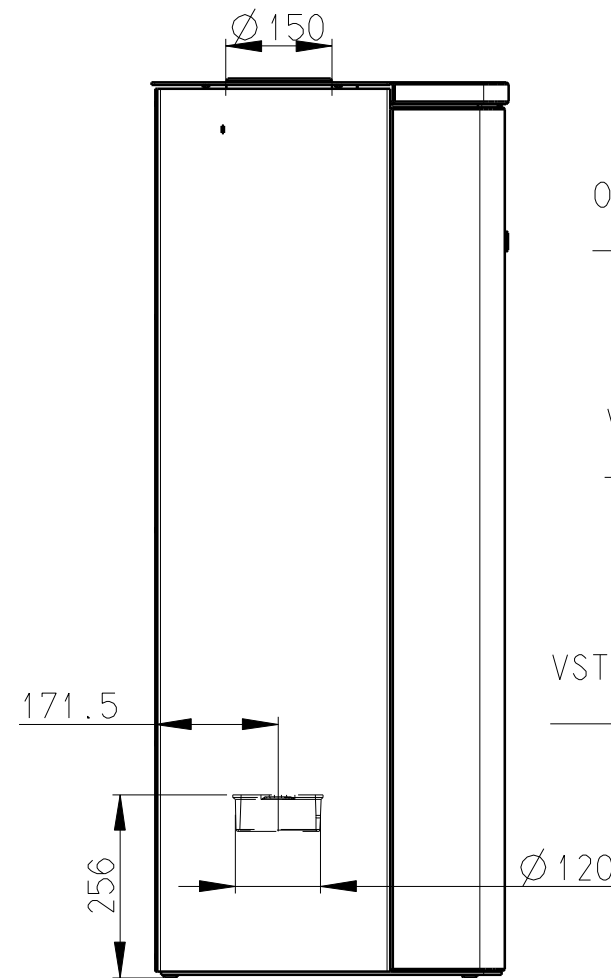

Rozmery v mm; Maße in mm

# GRANADA PLECH-KERAMIKA-116A

236 kg

ODVZDUSNOVACI  
VENTIL 1/2"

VSTUP DO VYCHL.  
SMYCKY 3/4"

VSTUP DO VYMENU  
3/4"

JIMKA 1/2"

VYSTUP Z VYMENU  
3/4"

VYSTUP Z VYCHL.  
SMYCKY 3/4"