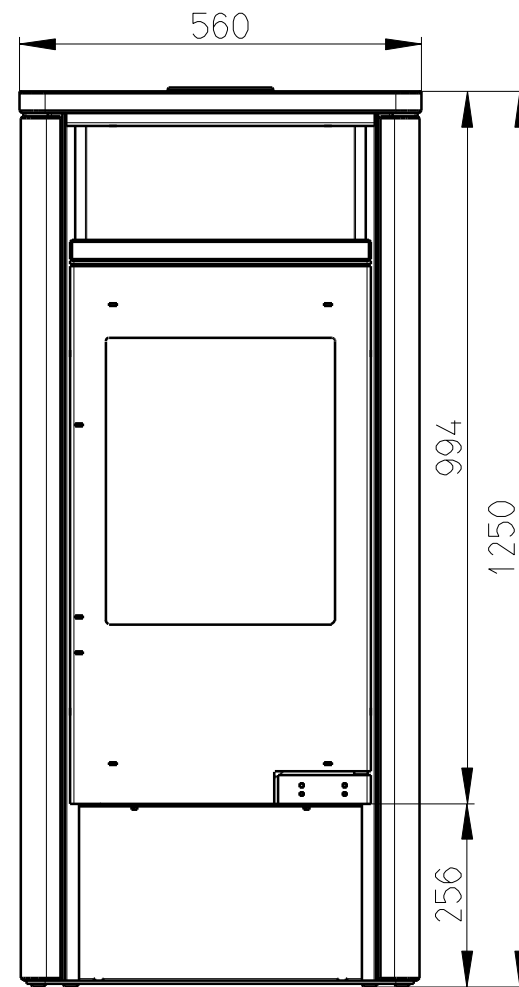

Rozmery v mm; Maße in mm

# GRANADA PLECH-KERAMIKA-116A

236 kg

ODVZDUSNOVACI  
VENTIL 1/2"

VSTUP DO VYCHL.  
SMYCKY 3/4"

VSTUP DO VYMENU  
3/4"

JIMKA 1/2"

VYSTUP Z VYMENU  
3/4"

VYSTUP Z VYCHL.  
SMYCKY 3/4"