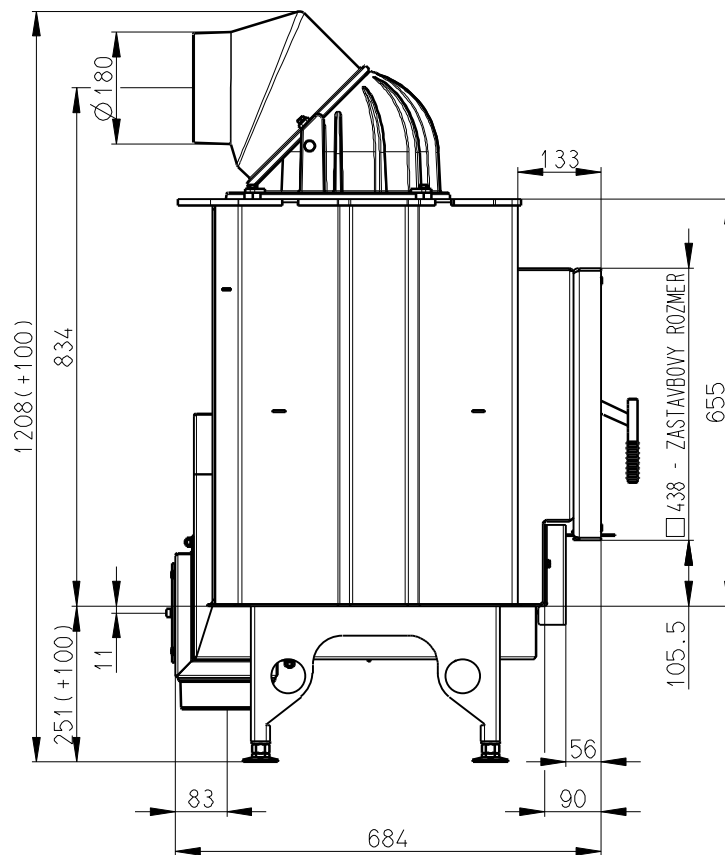

Rozmery v mm; Maße in mm

KV 025N 01
180kg

PRIMARNI A SEKUNDARNI VZDUCH