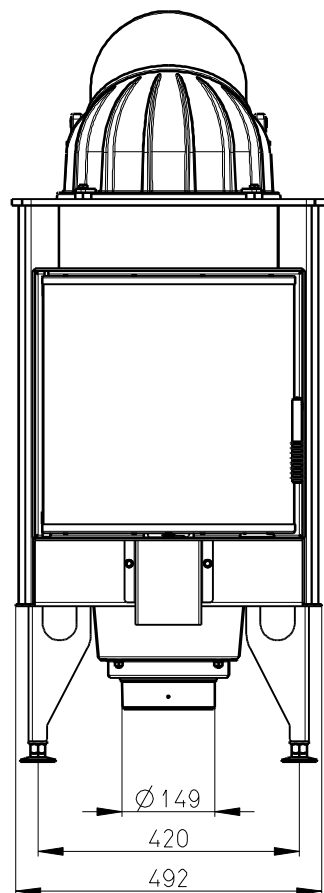

Rozmery v mm; Maße in mm

KV 025N 01
180kg

PRIMARNI A SEKUNDARNI VZDUCH