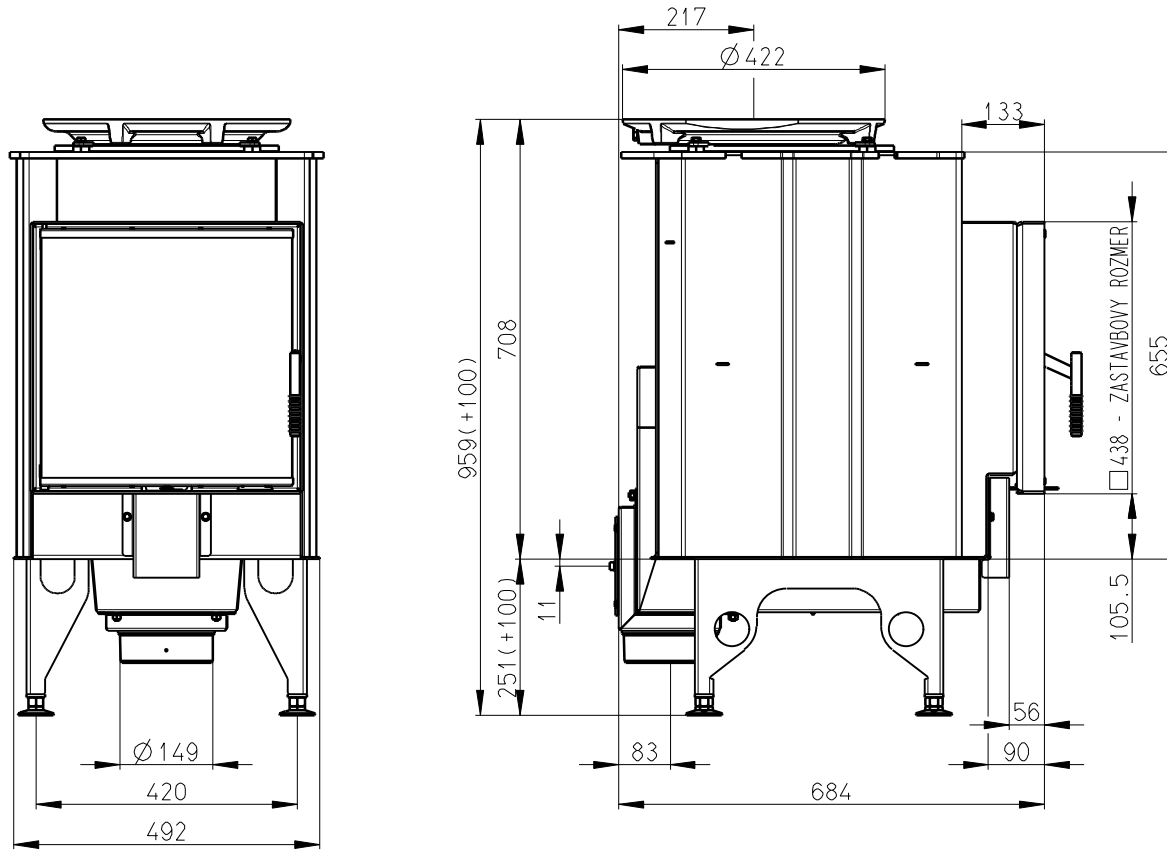

Rozmery v mm; Maße in mm

KV 025N 03  
177kg

PRIMARNI A SEKUNDARNI VZDUCH