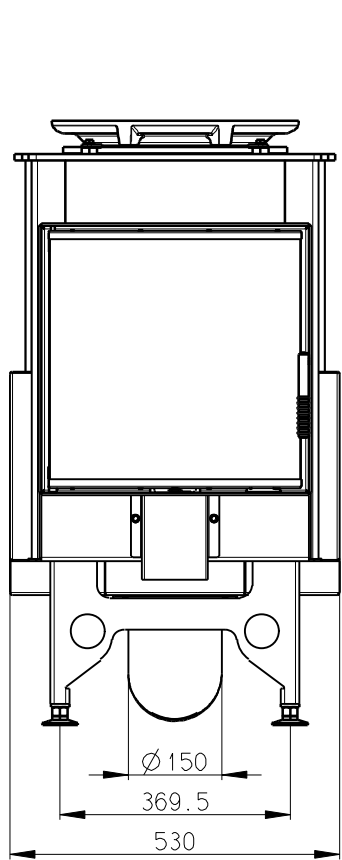

Rozmery v mm; Maße in mm

KV 025N 03 BD
180 kg

PRIMARNI A SEKUNDARNI VZDUCH