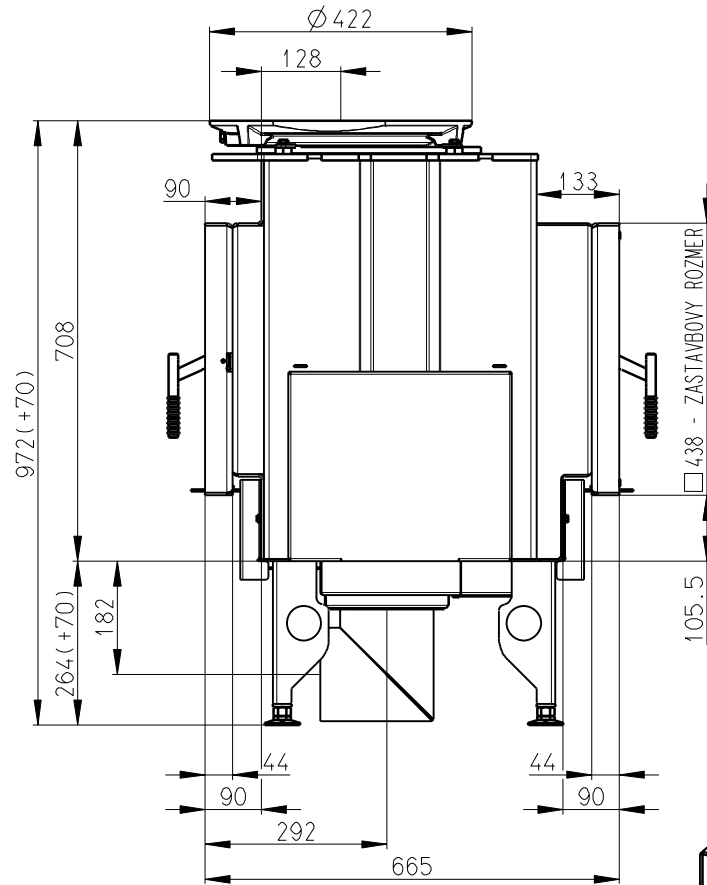

Rozmery v mm; Maße in mm

KV 025N 03 BD
180 kg

PRIMARNI A SEKUNDARNI VZDUCH