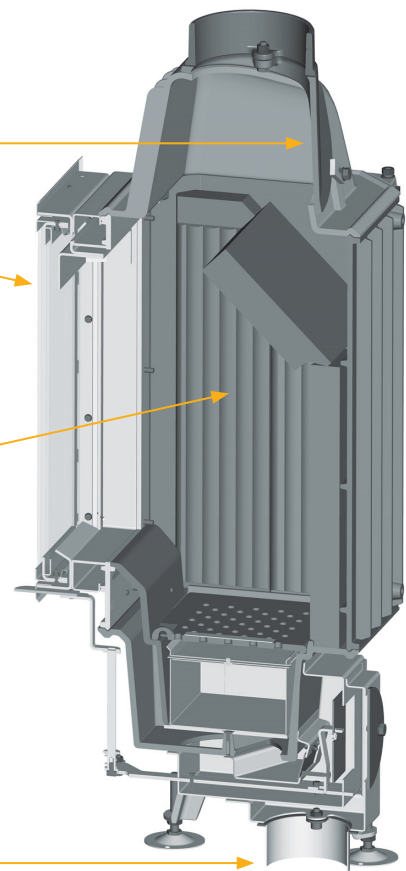

KRBOVÁ KAMNOVÁ VLOŽKA **DYNAMIC** KV 075 01/02

KV 075 01 CPV
centrální přívod vzduchu

KV 075 02 CPV
centrální přívod vzduchu
dvojité prosklení

natáčecí kopule
(horní / zadní odvod spalin)

jednoduché / dvojitě
prosklení

litinová konstrukce

šamotové topeniště

designové sklo
s černým potiskem

odnímatelný zástavbový
rámeček

centrální přívod vzduchu

TECHNICKÁ DATA KV 075 01/02

Jmenovitý výkon	6 kW
Maximální výkon	10 kW
Regulovatelný výkon	2 - 10 kW
Vytápěcí schopnost	140 m ³
Účinnost	82 %
Kominový tah	10 Pa
Váha	126
Výška	1057 mm
Šířka	466 mm
Hloubka	397 mm
CPV průměr	100 mm
Průměr kouřové roury	150 mm