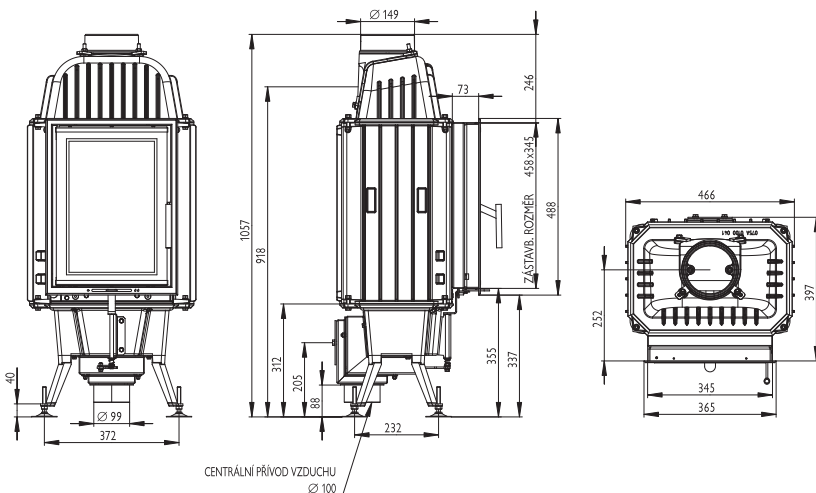

KRBOVÁ KAMNOVÁ VLOŽKA **DYNAMIC** KV 075 01/02

KV 075 01 CPV
centrální přívod vzduchu

KV 075 02 CPV
centrální přívod vzduchu
dvojité prosklení

natáčecí kopule
(horní / zadní odvod spalin)

jednoduché / dvojitě
prosklení

litinová konstrukce

šamotové topeniště

designové sklo
s černým potiskem

odnímatelný zástavbový
rámeček

centrální přívod vzduchu

TECHNICKÁ DATA KV 075 01/02

Jmenovitý výkon	6 kW
Maximální výkon	10 kW
Regulovatelný výkon	2 - 10 kW
Vytápěcí schopnost	140 m ³
Účinnost	82 %
Kominový tah	10 Pa
Váha	126
Výška	1057 mm
Šířka	466 mm
Hloubka	397 mm
CPV průměr	100 mm
Průměr kouřové roury	150 mm