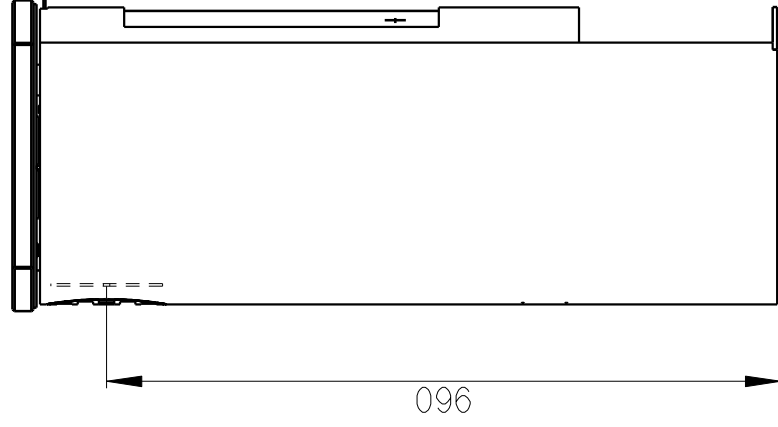

Rozmery v mm; Maße in mm

TALA 03 - BOK PLECH VIKO SERPENTIN - 082A

125 kg

SEKUNDARNI VZDUCH
Sekundär luft

PRIMARNI VZDUCH
Primär luft