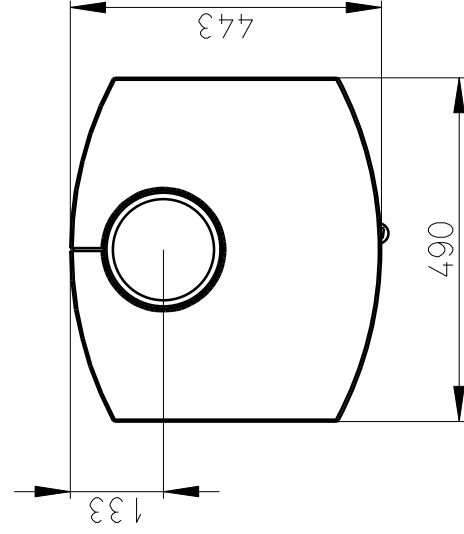

Rozmery v mm; Maße in mm

TALA 03 - BOK PLECH VIKO SERPENTIN - 082A

125 kg

SEKUNDARNI VZDUCH
Sekundär luft

PRIMARNI VZDUCH
Primär luft