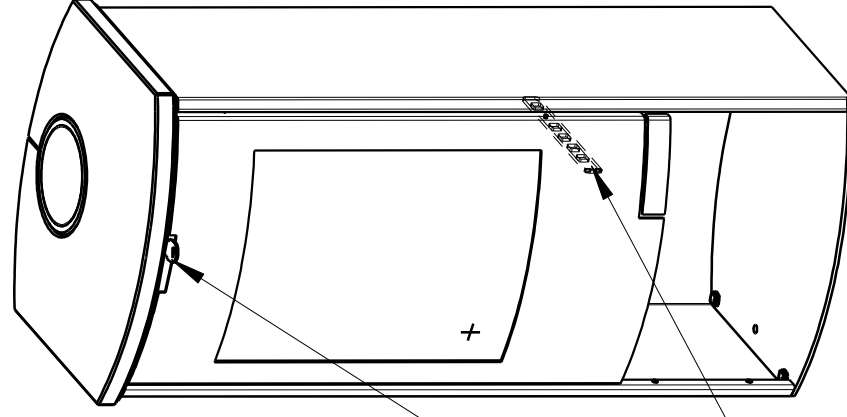

Rozmery v mm; Maße in mm

TALA 03 - BOK PLECH VIKO SERPENTIN - 082A

125 kg

SEKUNDARNI VZDUCH
Sekundär luft

PRIMARNI VZDUCH
Primär luft