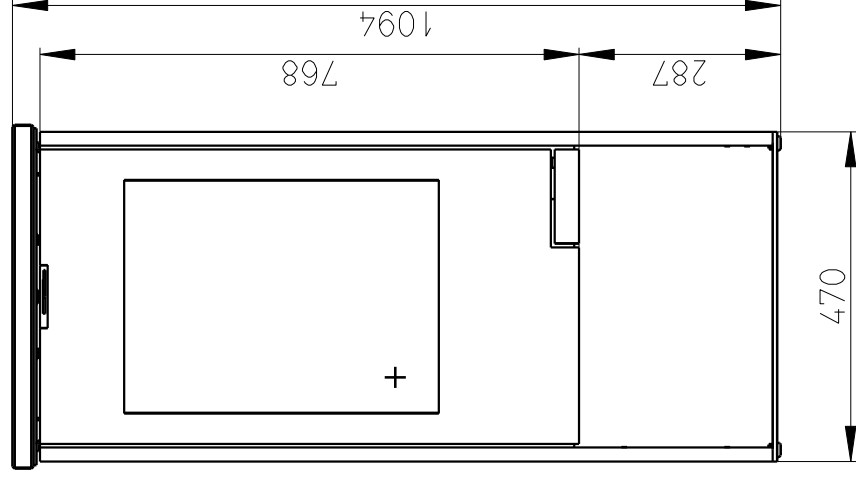

Rozmery v mm; Maße in mm

TALA 03 - BOK PLECH VIKO SERPENTIN - 082A

125 kg

SEKUNDARNI VZDUCH
Sekundär luft

PRIMARNI VZDUCH
Primär luft