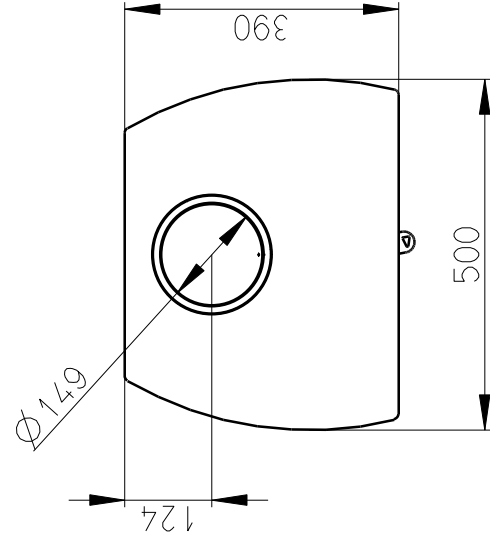

Meritko v mm; Maße in mm

TALA 06 - PLECH - 082C

110 kg

SEKUNDARNI VZDUCH
Sekundärluft

PRIMARNI VZDUCH
Primärluft