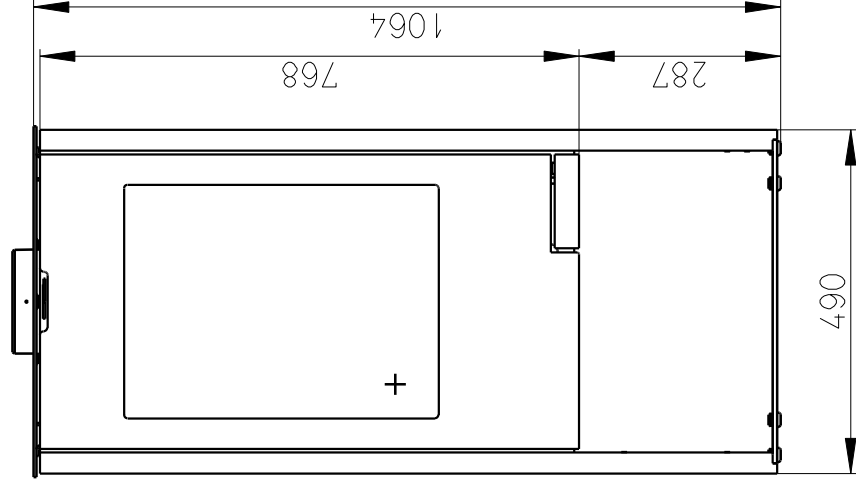

Meritko v mm; Maße in mm

TALA 06 - PLECH - 082C

110 kg

SEKUNDARNI VZDUCH
Sekundärluft

PRIMARNI VZDUCH
Primärluft