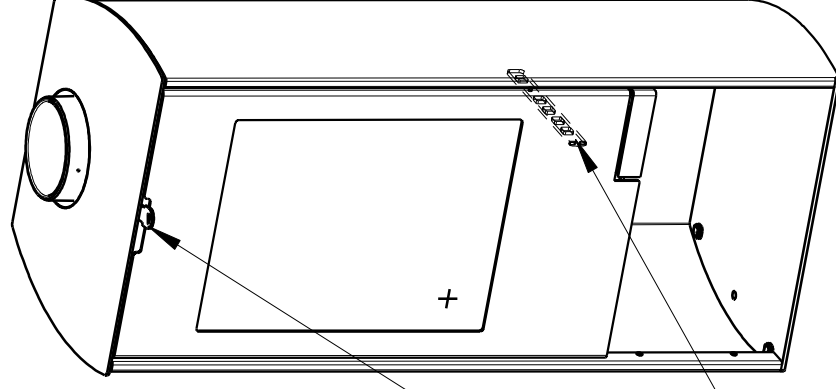

Meritko v mm; Maße in mm

TALA 06 - PLECH - 082C

110 kg

SEKUNDARNI VZDUCH
Sekundärluft

PRIMARNI VZDUCH
Primärluft