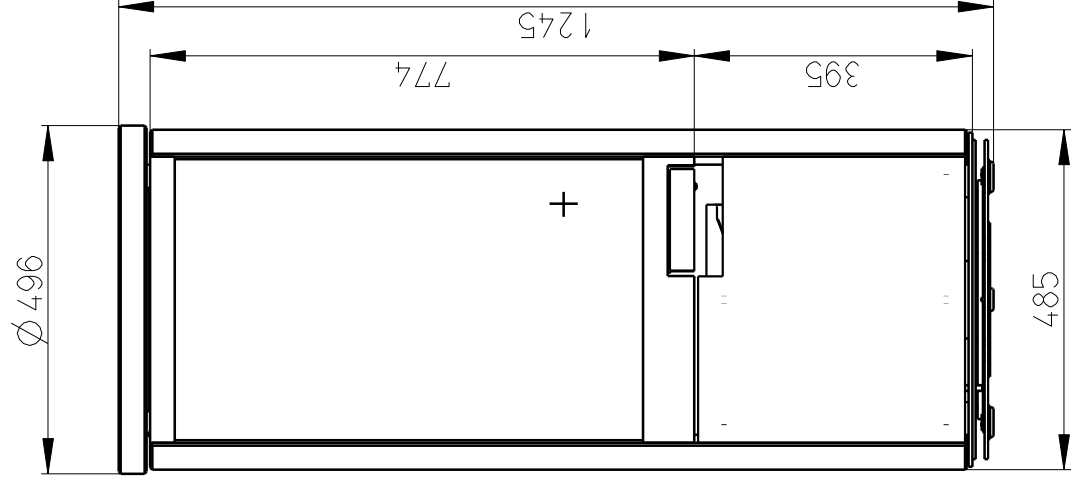

Rozmery v mm; Maße in mm

VULCANO SANDSTEIN - 081A

230 kg

Centralni privod vzduchu
Zentralluftzufuhr
 $\varnothing 120$ mm

KLAPKA KOUROVODU
Klappe

PRIMARNI VZDUCH
Primär luft
UND
SEKUNDARNI VZDUCH
Sekundär luft