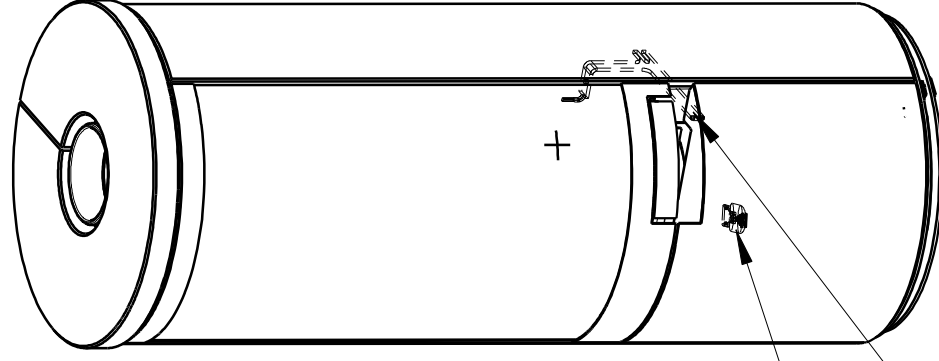

Rozmery v mm; Maße in mm

VULCANO SANDSTEIN - 081A

230 kg

Centralni privod vzduchu
Zentralluftzufuhr
 $\varnothing 120$ mm

KLAPKA KOUROVODU
Klappe

PRIMARNI VZDUCH
Primär luft
UND
SEKUNDARNI VZDUCH
Sekundär luft