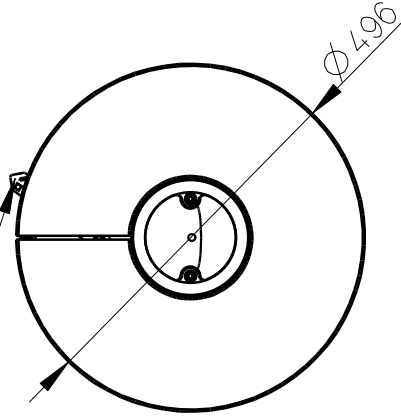

Rozmery v mm; Maße in mm

VULCANO SANDSTEIN - 081A

230 kg

Centralni privod vzduchu
Zentralluftzufuhr
 $\varnothing 120$ mm

KLAPKA KOUROVODU
Klappe

PRIMARNI VZDUCH
Primär luft
UND
SEKUNDARNI VZDUCH
Sekundär luft