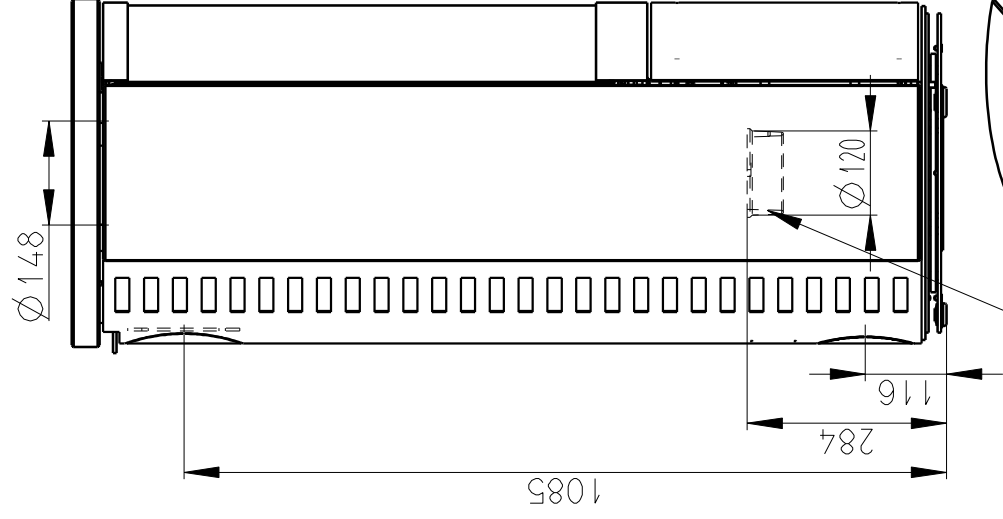

Rozmery v mm; Maße in mm

VULCANO SANDSTEIN - 081A

230 kg

Centralni privod vzduchu
Zentralluftzufuhr
 $\varnothing 120$ mm

KLAPKA KOUROVODU
Klappe

PRIMARNI VZDUCH
Primär luft
UND
SEKUNDARNI VZDUCH
Sekundär luft

TAHLO ROSTU
Rostzugstange