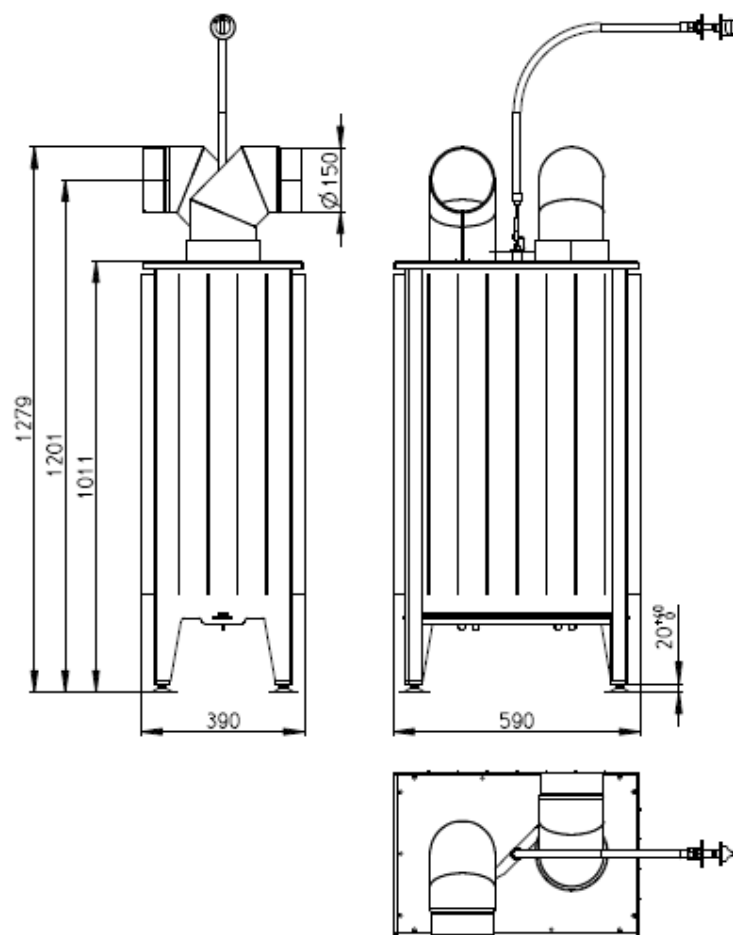

VYMENIK 06

DELKA OHEBNEHO OVLADANI 90 cm
CELKOVA HMOTNOST VYMENIKU 205 kg
HMOTNOST AKUMULACE 160 kg