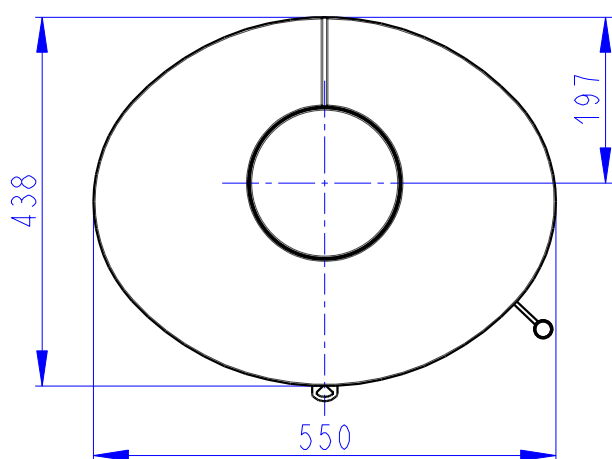

Rozmery v mm
Maße in mm
Dimensions in mm

LUGO N 01 KERAMIKA-097H

150 kg

Centralni privod vzduchu $\varnothing 125$
Zentral luftzufuhr $\varnothing 125$
Central air inlet $\varnothing 125$

Primarni a sekundarni vzduch
Primarluft und sekundarluft
Primary and secondary air