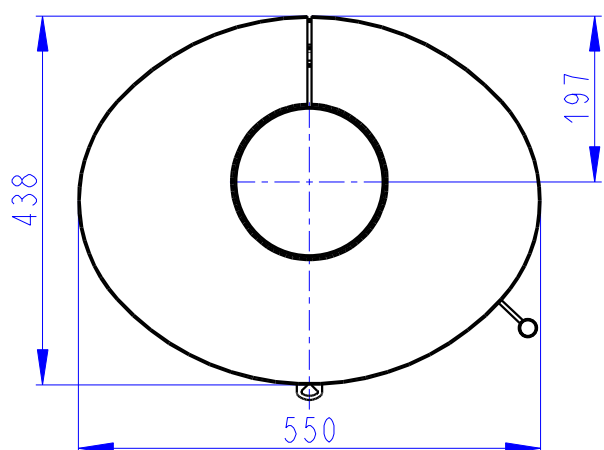

Rozměry v mm  
Maße in mm  
Dimensions in mm

# LUGO N 04 PISKOVEC-097H

176 kg

Centralni privod vzduchu  $\varnothing 125$   
Zentral luftzufuhr  $\varnothing 125$   
Central air inlet  $\varnothing 125$

Primarni a sekundarni vzduch  
Primarluft und sekundarluft  
Primary and secondary air