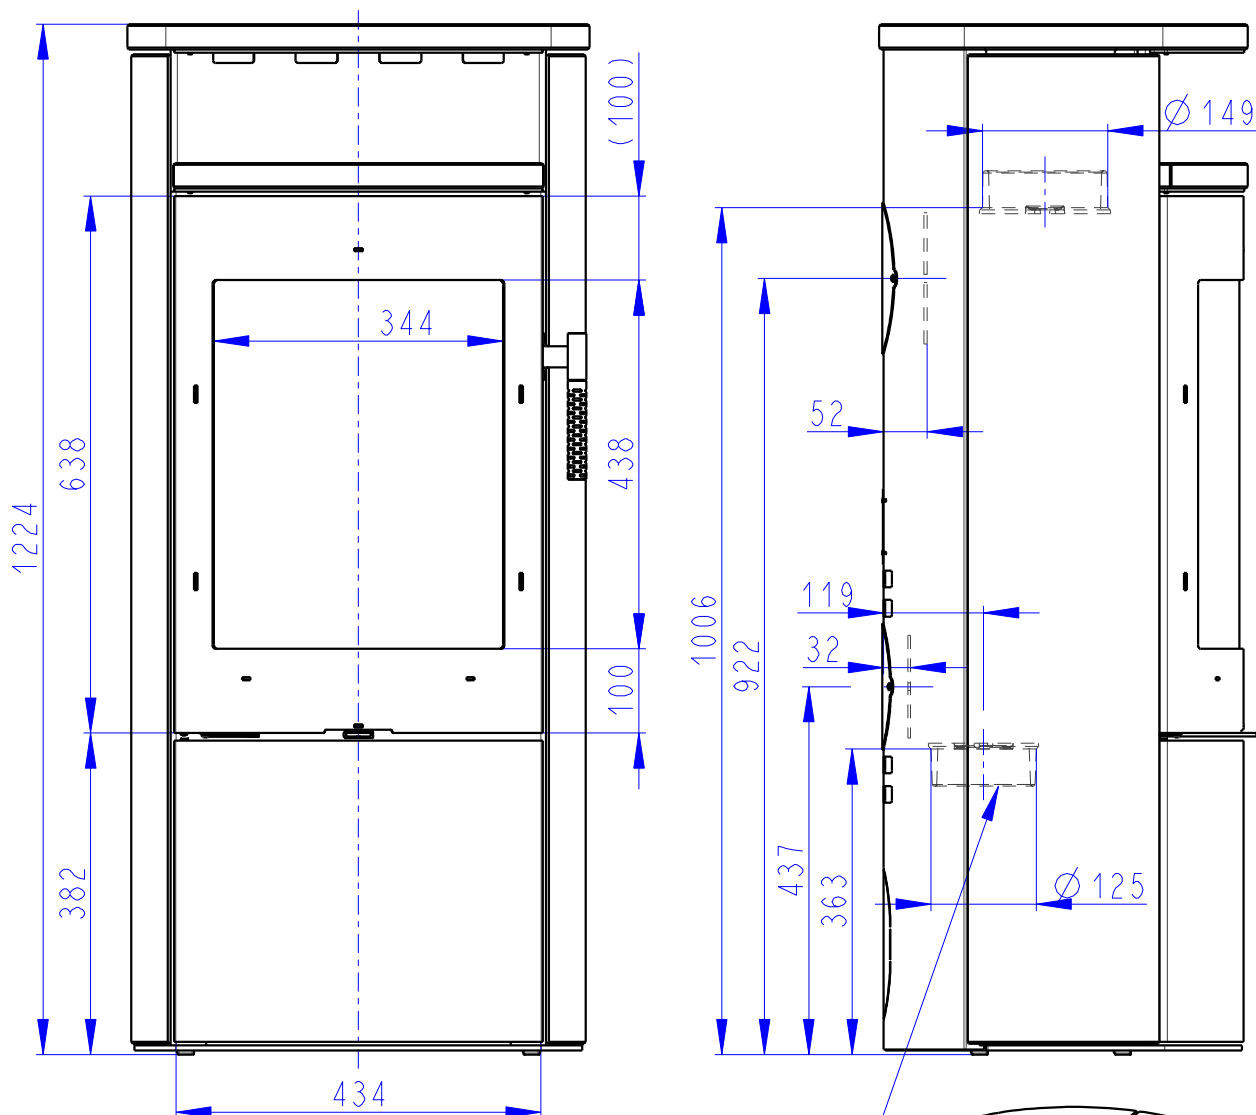

Rozměry v mm  
Maße in mm  
Dimensions in mm

# LUGO N 04 PISKOVEC-097H

176 kg

Centralni privod vzduchu  $\varnothing 125$   
Zentral luftzufuhr  $\varnothing 125$   
Central air inlet  $\varnothing 125$

Primarni a sekundarni vzduch  
Primarluft und sekundarluft  
Primary and secondary air