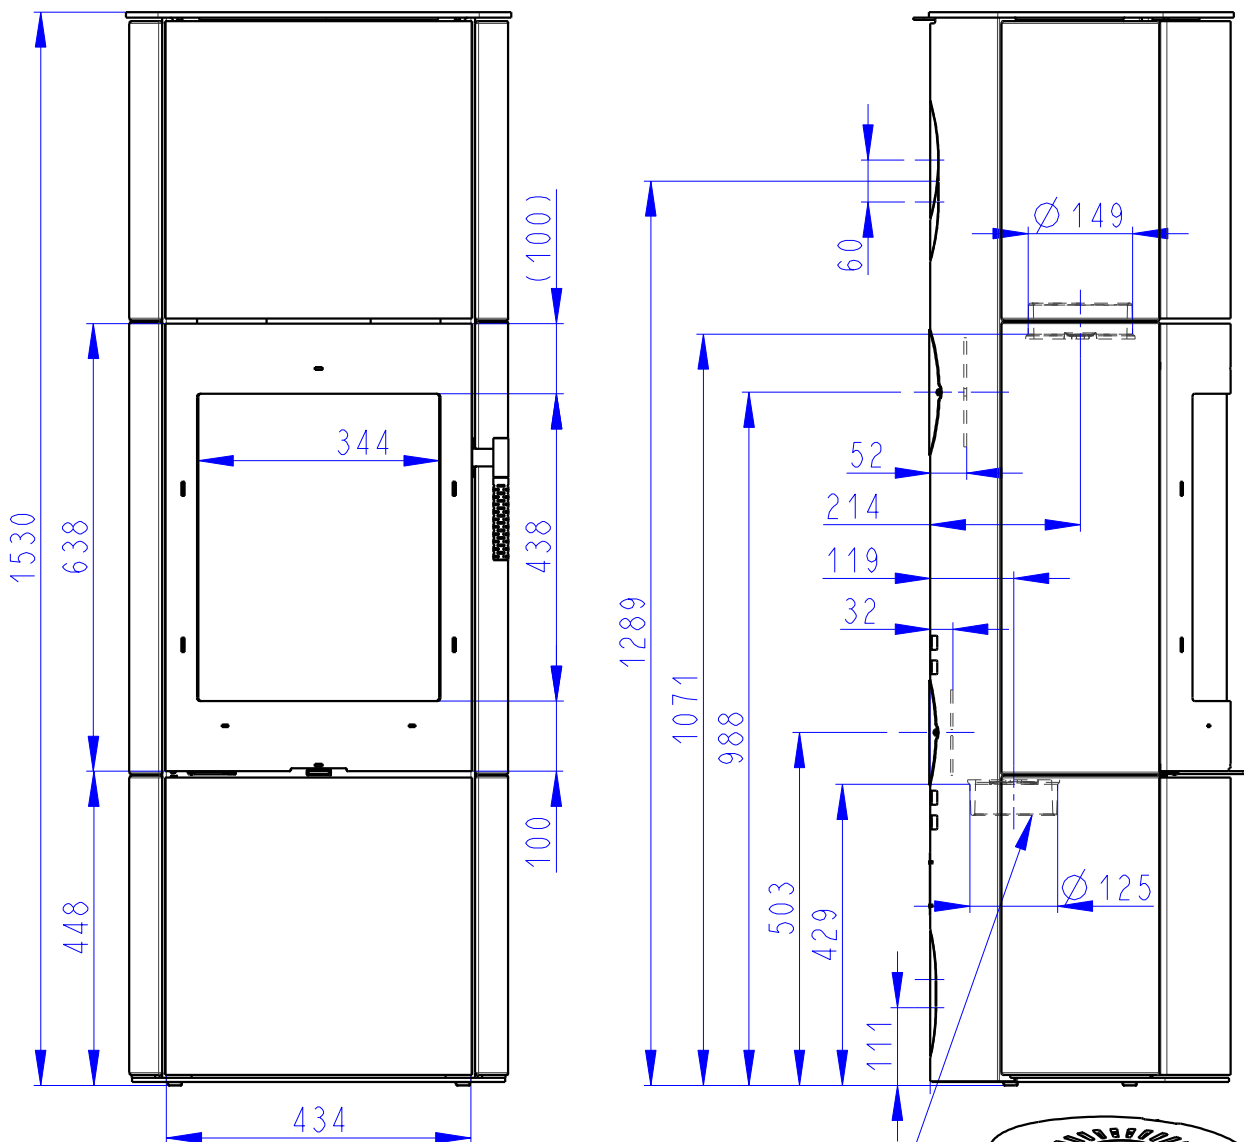

Rozmery v mm
 Maße in mm
 Dimensions in mm

LUGO N 01 AKUM KERAMIKA-097J

166 kg

Centralni privod vzduchu Ø 125
 Zentral lufzufuhr Ø 125
 Central air inlet Ø 125

Primarni a sekundarni vzduch
 Primarluft und sekundarluft
 Primary and secondary air