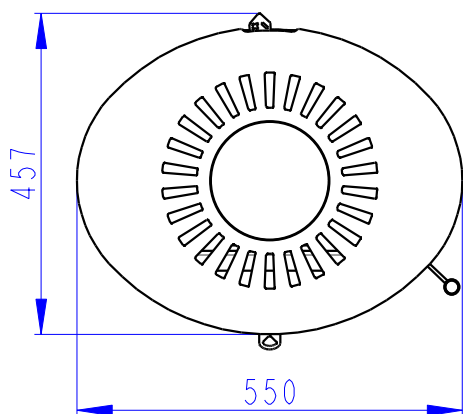

Rozmery v mm
 Maße in mm
 Dimensions in mm

LUGO N 01 AKUM KERAMIKA-097J

166 kg

Centralni privod vzduchu Ø 125
 Zentral lufzufuhr Ø 125
 Central air inlet Ø 125

Primarni a sekundarni vzduch
 Primarluft und sekundarluft
 Primary and secondary air