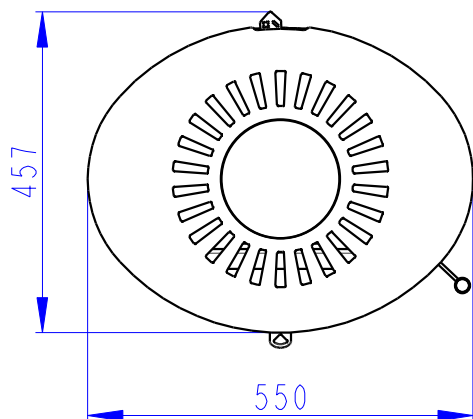

Rozměry v mm  
Maße in mm  
Dimensions in mm

LUGO N 03 AKUM PLECH-097J

150 kg

Centralni privod vzduchu  $\varnothing 125$   
Zentral lufzufuhr  $\varnothing 125$   
Central air inlet  $\varnothing 125$

Primarni a sekundarni vzduch  
Primarluft und sekundarluft  
Primary and secondary air