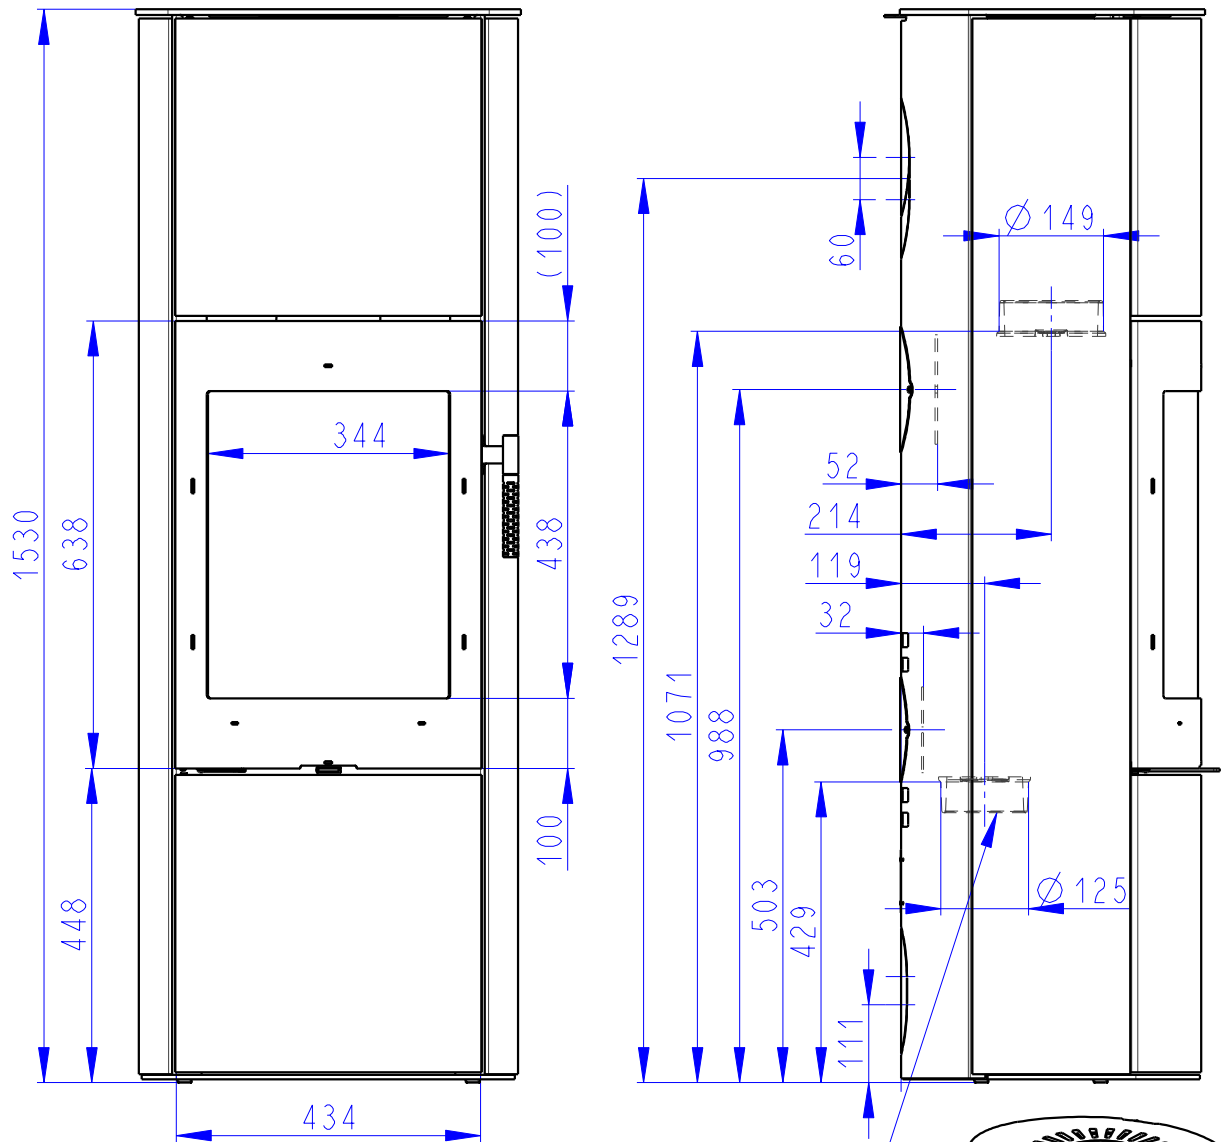

Rozměry v mm  
Maße in mm  
Dimensions in mm

LUGO N 03 AKUM PLECH-097J

150 kg

Centralni privod vzduchu  $\varnothing 125$   
Zentral lufzufuhr  $\varnothing 125$   
Central air inlet  $\varnothing 125$

Primarni a sekundarni vzduch  
Primarluft und sekundarluft  
Primary and secondary air