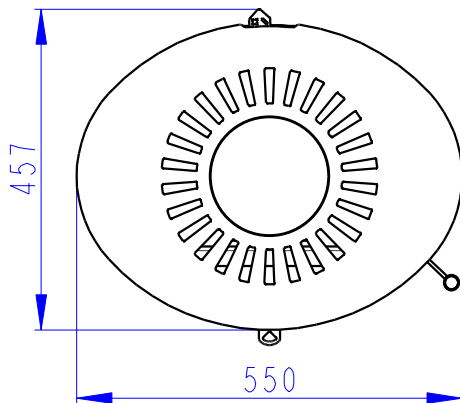

Rozmery v mm
 Maße in mm
 Dimensions in mm

LUGO N 04 AKUM PISKOVEC-097J

193 kg

Centralni privod vzduchu $\varnothing 125$
 Zentral lufzufuhr $\varnothing 125$
 Central air inlet $\varnothing 125$

Primarni a sekundarni vzduch
 Primarluft und sekundarluft
 Primary and secondary air