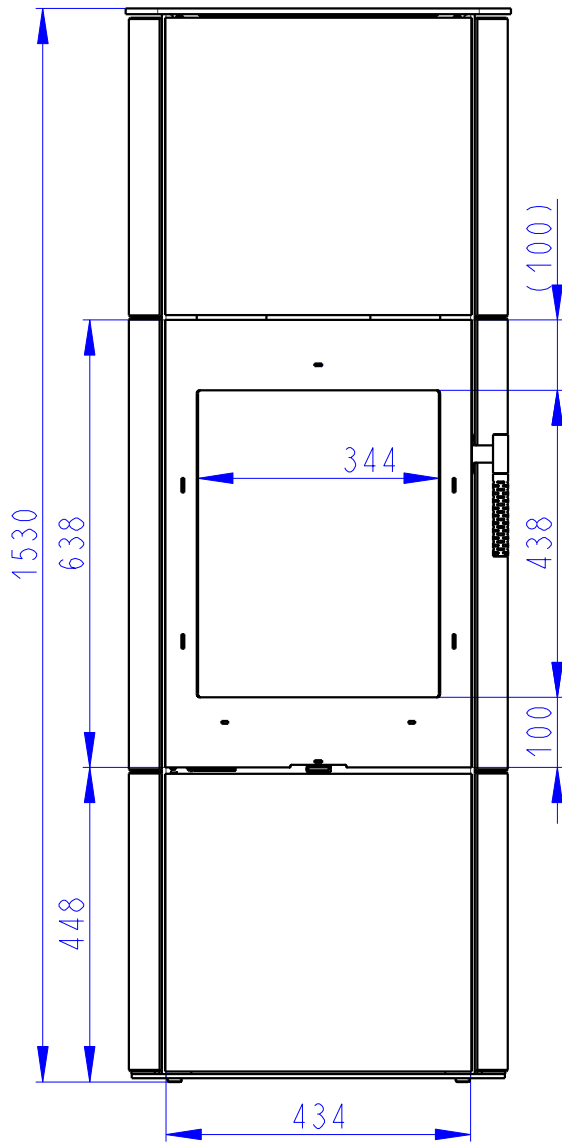

Rozmery v mm
 Maße in mm
 Dimensions in mm

LUGO N 04 AKUM PISKOVEC-097J

193 kg

Centralni privod vzduchu $\varnothing 125$
 Zentral lufzufuhr $\varnothing 125$
 Central air inlet $\varnothing 125$

Primarni a sekundarni vzduch
 Primarluft und sekundarluft
 Primary and secondary air