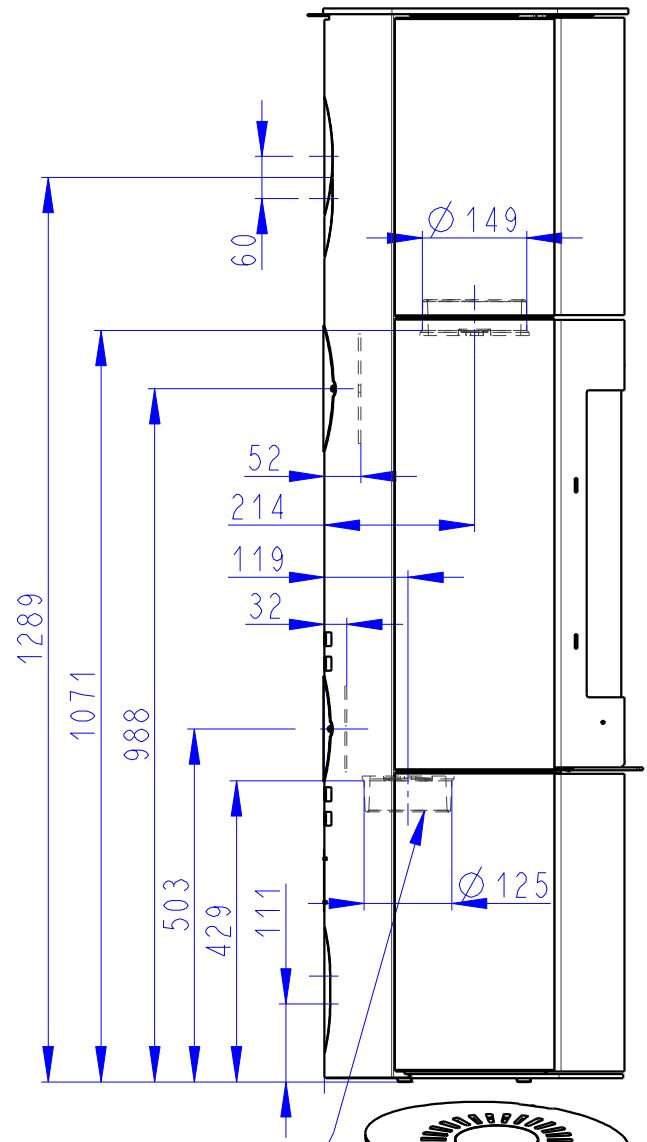

Rozmery v mm
 Maße in mm
 Dimensions in mm

LUGO N 04 AKUM PISKOVEC-097J

193 kg

Centralni privod vzduchu $\varnothing 125$
 Zentral lufzufuhr $\varnothing 125$
 Central air inlet $\varnothing 125$

Primarni a sekundarni vzduch
 Primarluft und sekundarluft
 Primary and secondary air