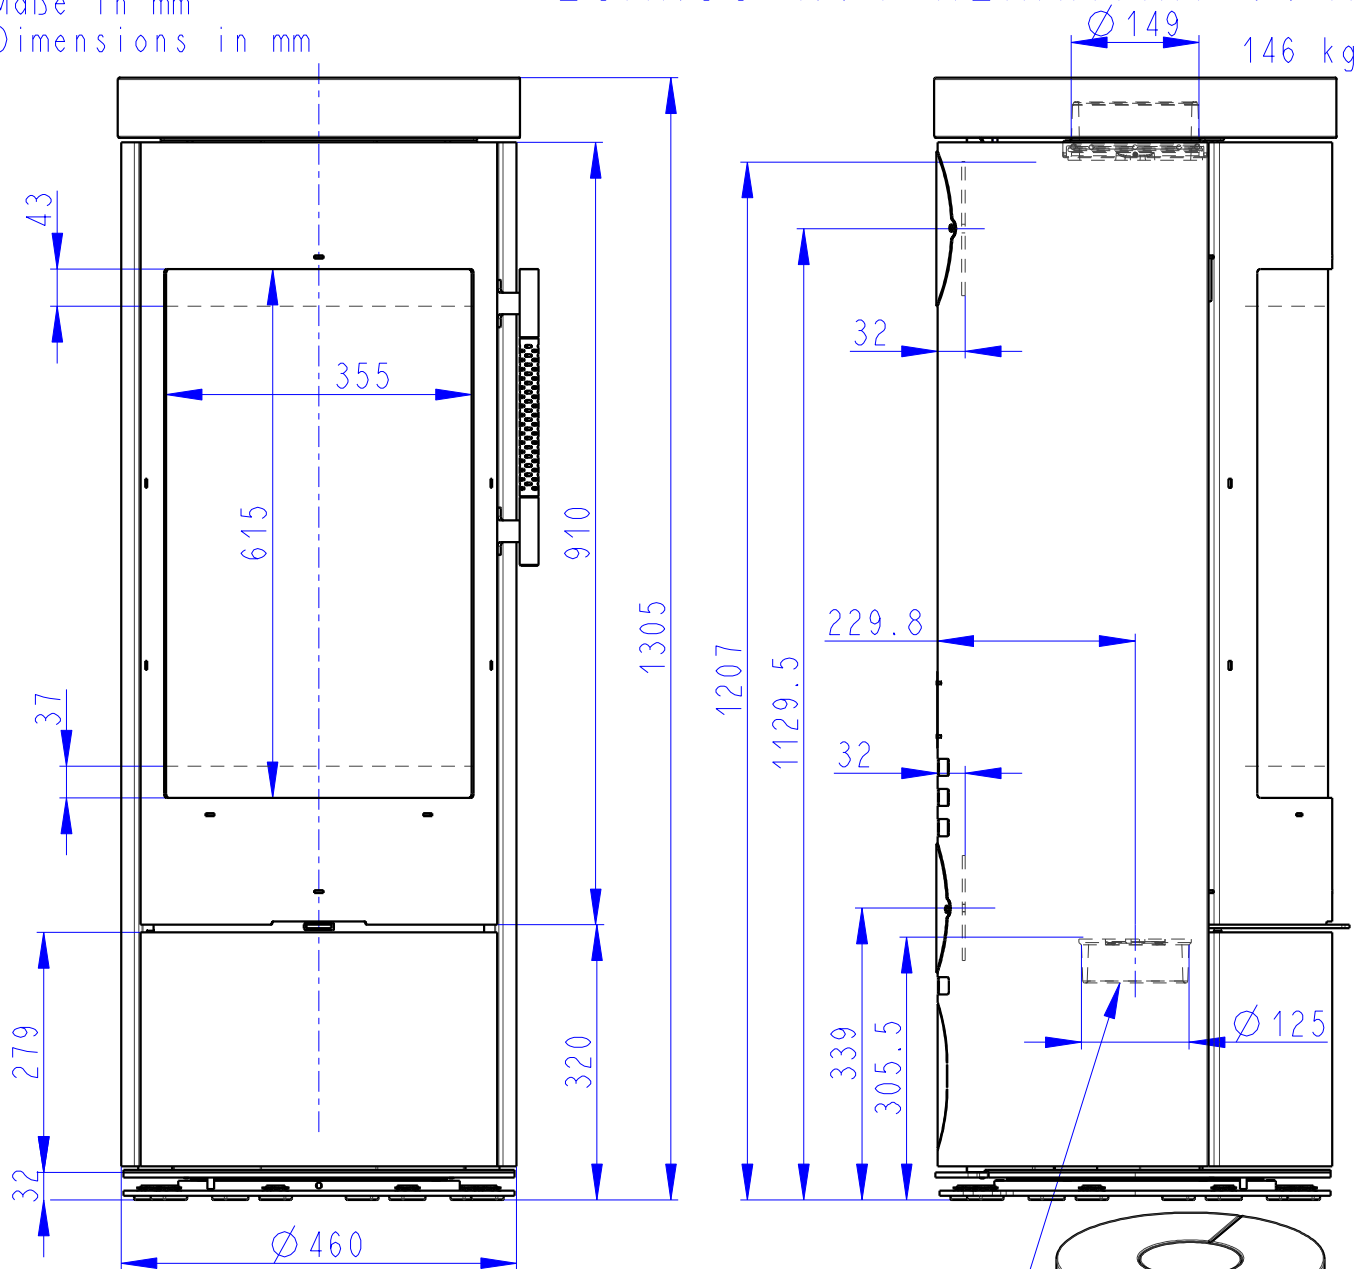

Rozmery v mm
Maße in mm
Dimensions in mm

LUANCO N01 KERAMIKA-064K

CENTRALNI PRIVOD VZDUCHU
Zentralluftzufuhr
Central air inlet

SEKUNDARNI VZDUCH
Sekundärluft
Secondary air
A/UND/AND
PRIMARNI VZDUCH
Primärluft
Primary air