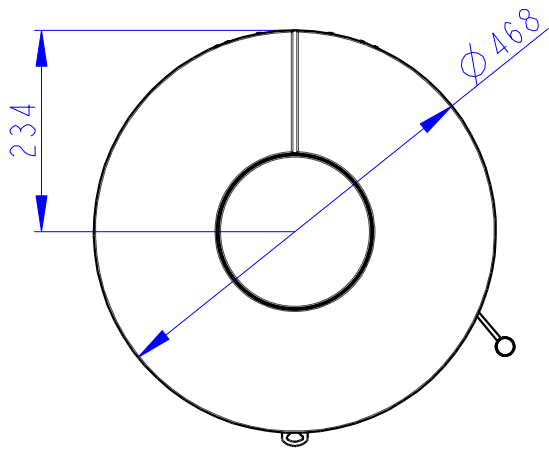

Rozmery v mm
Maße in mm
Dimensions in mm

LUANCO N01 KERAMIKA-064K

CENTRALNI PRIVOD VZDUCHU
Zentralluftzufuhr
Central air inlet

SEKUNDARNI VZDUCH
Sekundärluft
Secondary air
A/UND/AND
PRIMARNI VZDUCH
Primärluft
Primary air