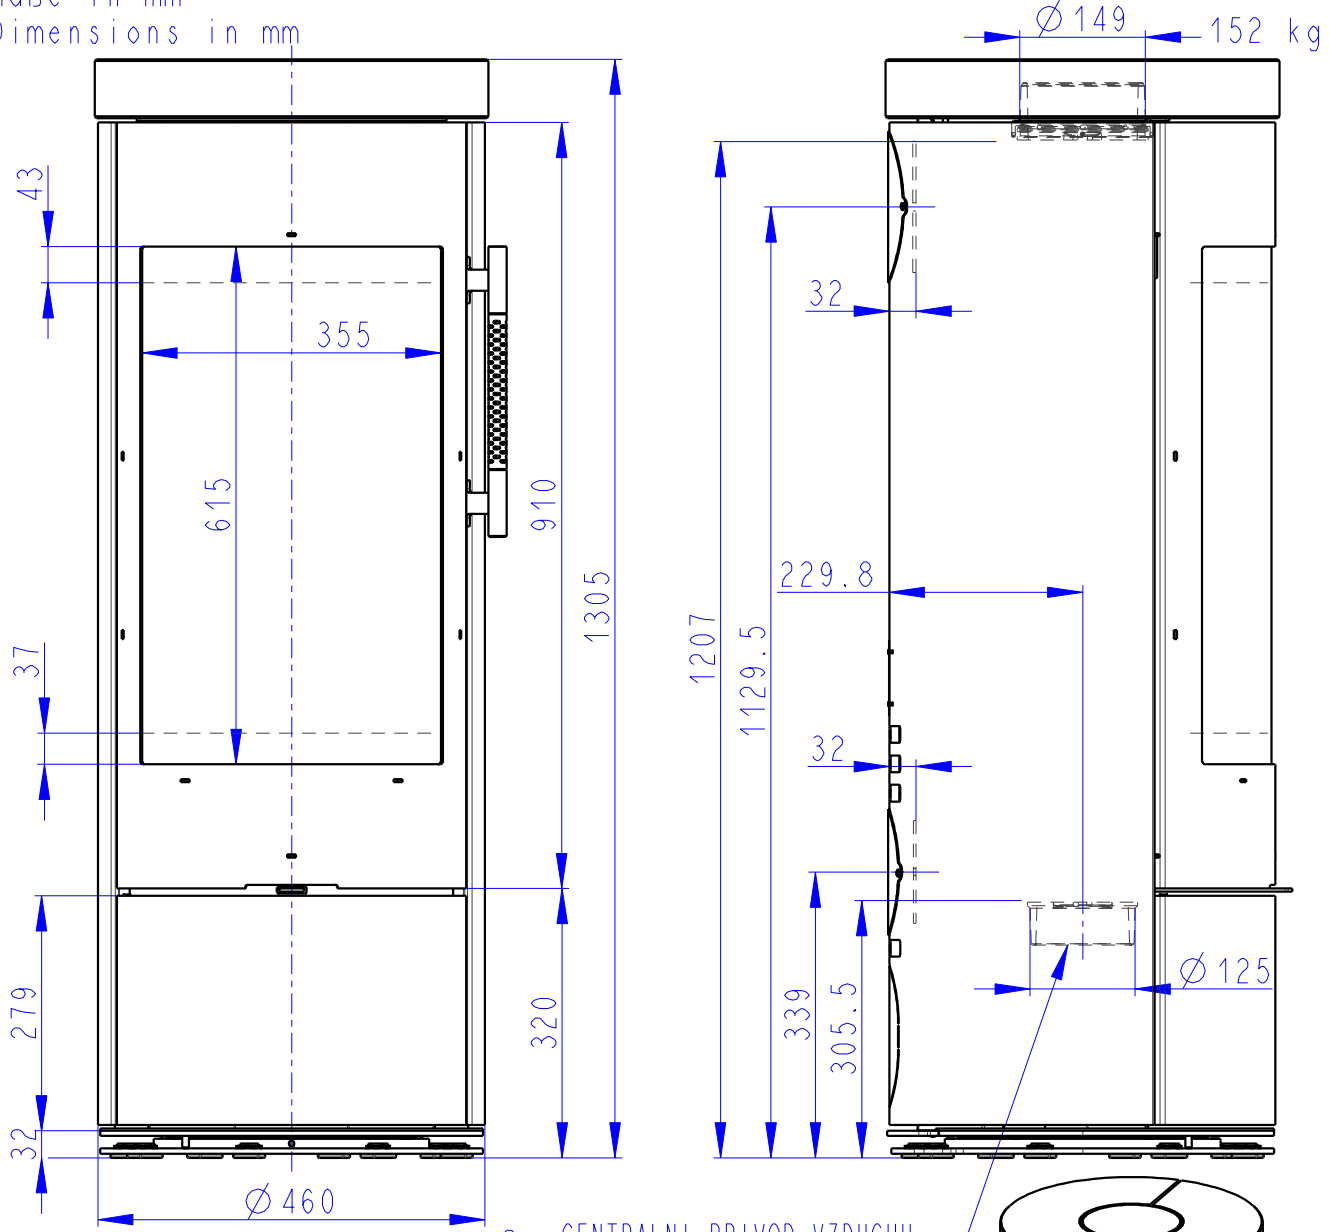

Rozmery v mm
 Maße in mm
 Dimensions in mm

LUANCO N02 SERPENTIN-064K

CENTRALNI PRIVOD VZDUCHU
 Zentralluftzufuhr
 Central air inlet

SEKUNDARNI VZDUCH
 Sekundärluft
 Secondary air
 A/UND/AND
 PRIMARNI VZDUCH
 Primärluft
 Primary air