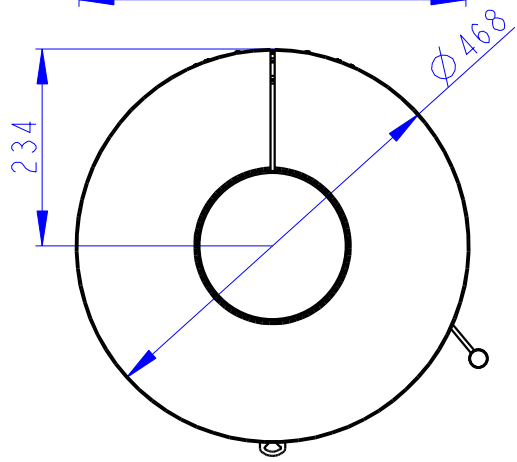

Rozmery v mm
 Maße in mm
 Dimensions in mm

LUANCO N02 SERPENTIN-064K

CENTRALNI PRIVOD VZDUCHU
 Zentralluftzufuhr
 Central air inlet

SEKUNDARNI VZDUCH
 Sekundärluft
 Secondary air
 A/UND/AND
 PRIMARNI VZDUCH
 Primärluft
 Primary air