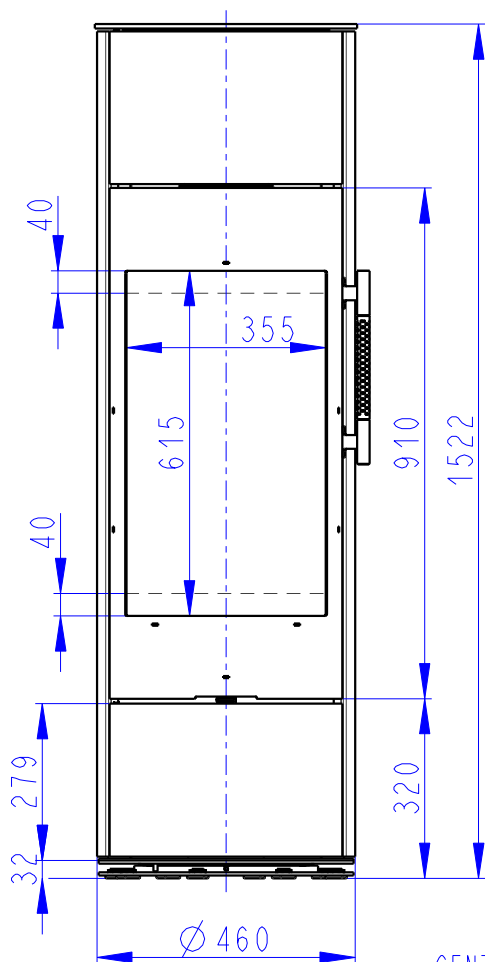

Rozmery v mm  
 Maße in mm  
 Dimensions in mm

# LUANCO HOCH N03 PLECH-064L

161 kg

CENTRALNI PRIVOD VZDUCHU  
 Zentralluftzufuhr  
 Central air inlet

SEKUNDARNI VZDUCH  
 Sekundärluft  
 Secondary air  
 A/UND/AND  
 PRIMARNI VZDUCH  
 Primärluft  
 Primary air