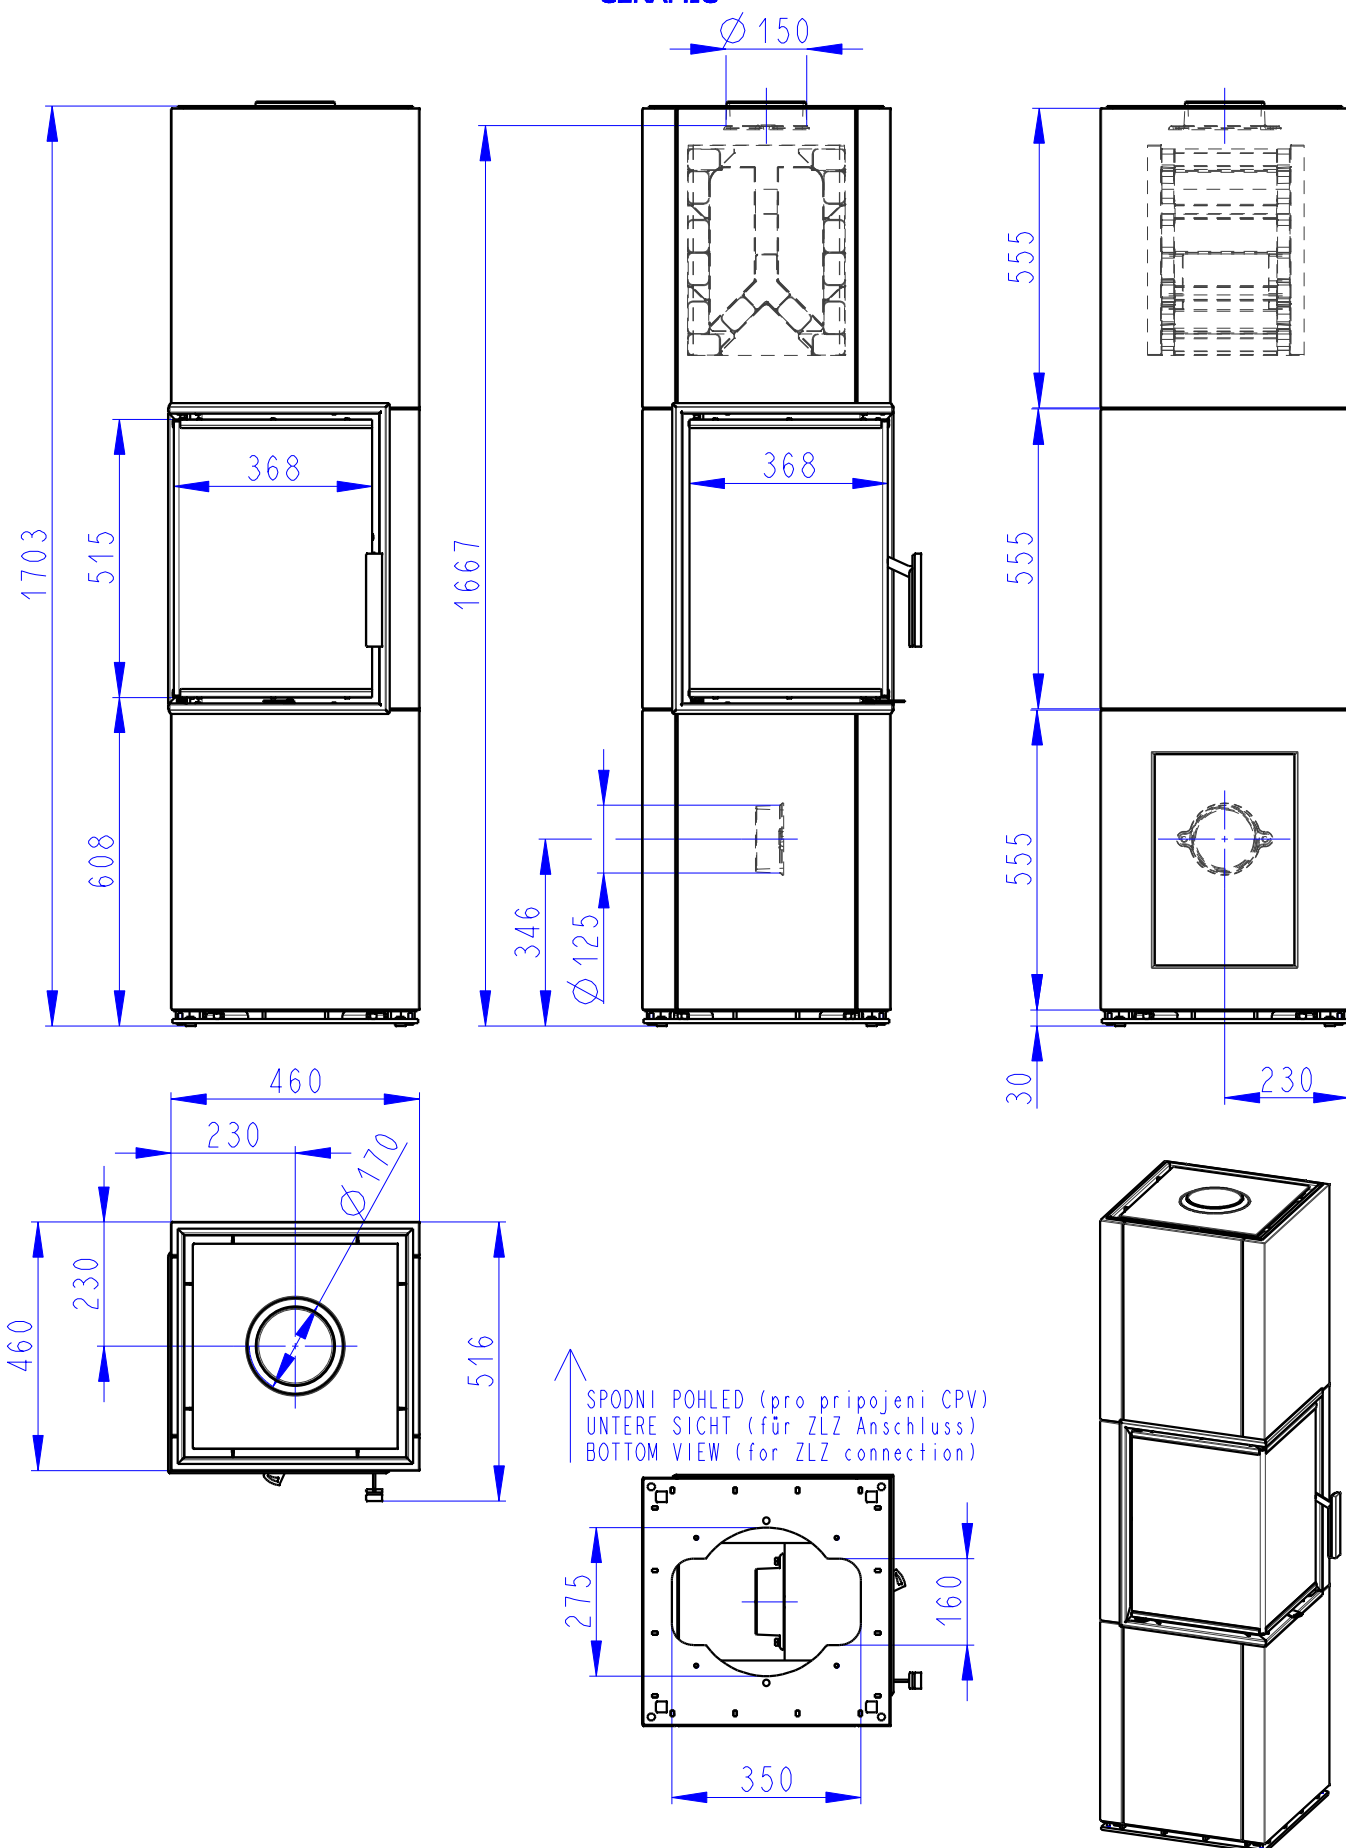

↑
SPODNI POHLED (pro pripojeni CPV)
UNTERE SICHT (für ZLZ Anschluss)
BOTTOM VIEW (for ZLZ connection)

↑
SPODNI POHLED (pro pripojeni CPV)
UNTERE SICHT (für ZLZ Anschluss)
BOTTOM VIEW (for ZLZ connection)