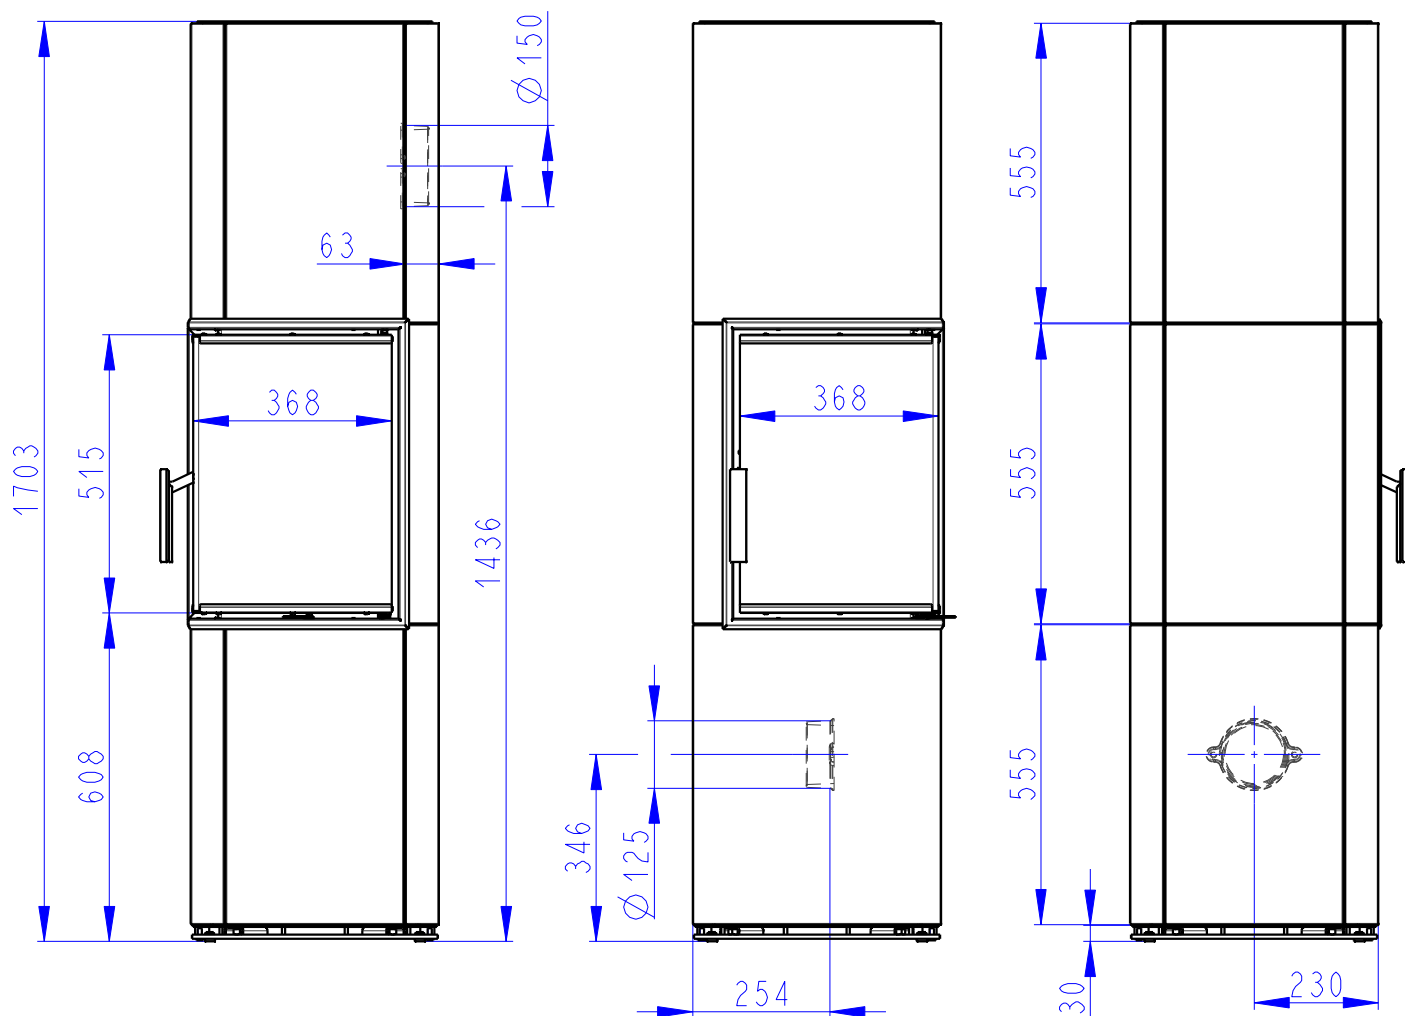

↑ SPODNI POHLED (pro pripojeni CPV)  
 UNTERE SICHT (für ZLZ Anschluss)  
 BOTTOM VIEW (for ZLZ connection)

↑ SPODNI POHLED (pro pripojeni CPV)  
 UNTERE SICHT (für ZLZ Anschluss)  
 BOTTOM VIEW (for ZLZ connection)

↑  
SPODNI POHLED (pro pripojeni CPV)  
UNTERE SICHT (für ZLZ Anschluss)  
BOTTOM VIEW (for ZLZ connection)