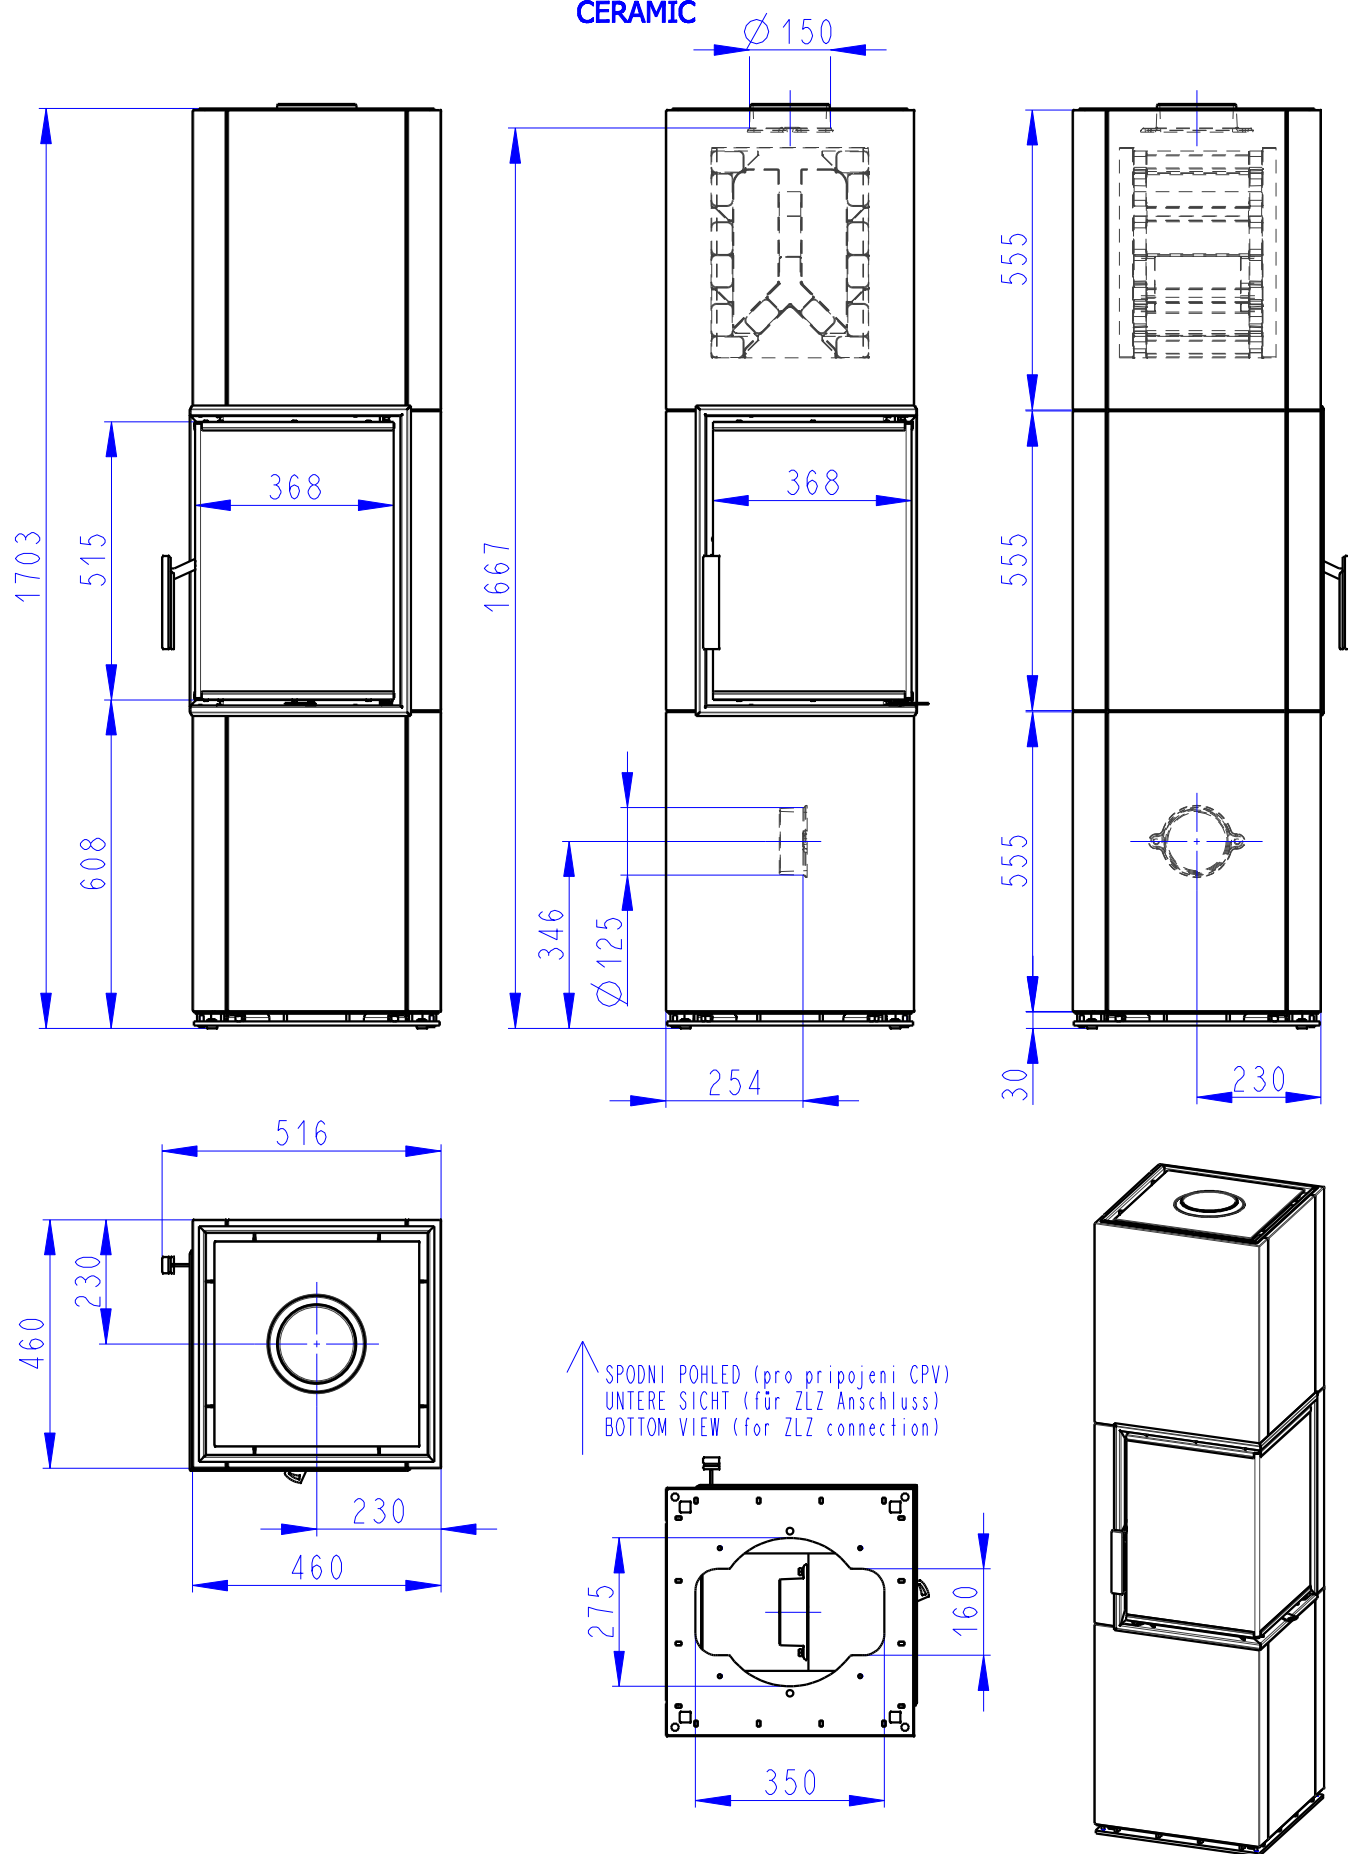

↑ SPODNI POHLED (pro pripojeni CPV)  
 UNTERE SICHT (für ZLZ Anschluss)  
 BOTTOM VIEW (for ZLZ connection)

↑ SPODNI POHLED (pro pripojeni CPV)  
 UNTERE SICHT (für ZLZ Anschluss)  
 BOTTOM VIEW (for ZLZ connection)

↑  
SPODNI POHLED (pro pripojeni CPV)  
UNTERE SICHT (für ZLZ Anschluss)  
BOTTOM VIEW (for ZLZ connection)