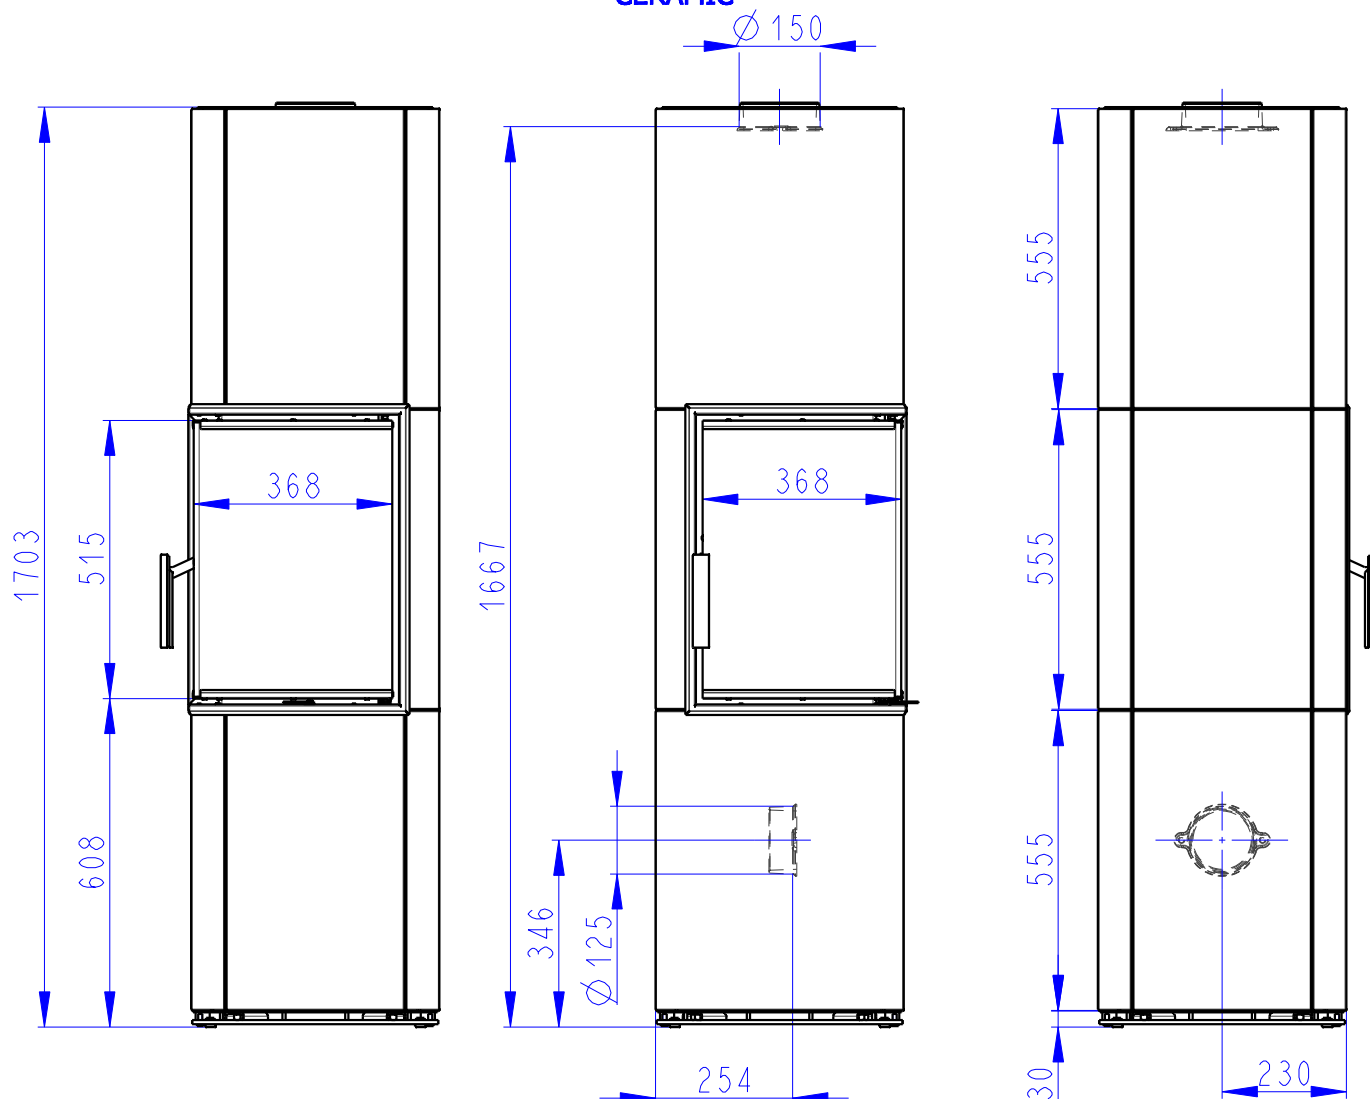

↑ SPODNI POHLED (pro pripojeni CPV)  
 UNTERE SICHT (für ZLZ Anschluss)  
 BOTTOM VIEW (for ZLZ connection)

↑ SPODNI POHLED (pro pripojeni CPV)  
 UNTERE SICHT (für ZLZ Anschluss)  
 BOTTOM VIEW (for ZLZ connection)

↑  
SPODNI POHLED (pro pripojeni CPV)  
UNTERE SICHT (für ZLZ Anschluss)  
BOTTOM VIEW (for ZLZ connection)