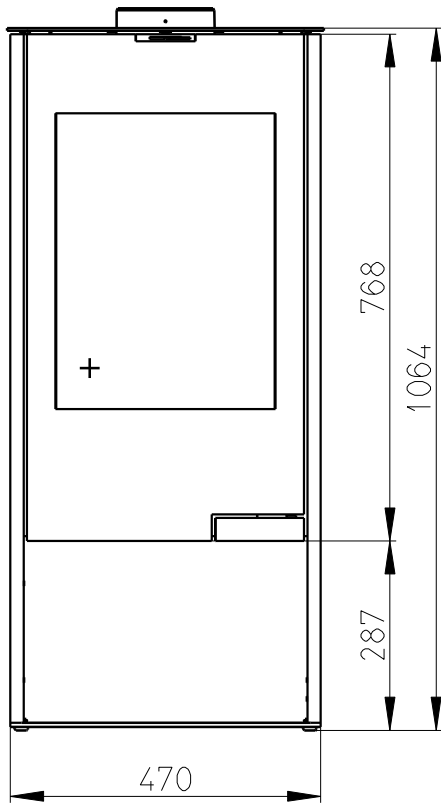

Rozmery v mm; Maße in mm

# TALA 01 - PLECH - 082A

110 kg

SEKUNDARNI VZDUCH  
Sekundär luft

PRIMARNI VZDUCH  
Primär luft