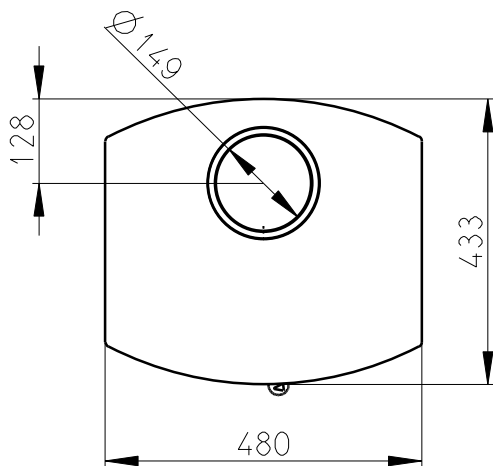

Rozmery v mm; Maße in mm

# TALA 01 - PLECH - 082A

110 kg

SEKUNDARNI VZDUCH  
Sekundär luft

PRIMARNI VZDUCH  
Primär luft