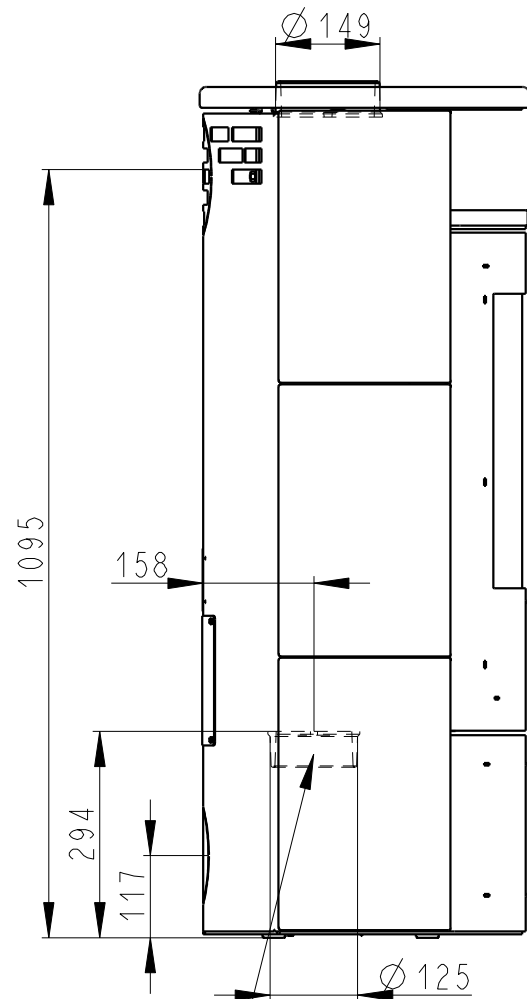

Rozmery v mm; Maße in mm

LUGO KERAMIKA-097A

182 kg

Centralni privod vzduchu  
Zentralluftzufuhr  
 $\varnothing 125\text{mm}$

PRIMARNI VZDUCH  
Primärluft  
a/und  
SEKUNDARNI VZDUCH  
Sekundärluft