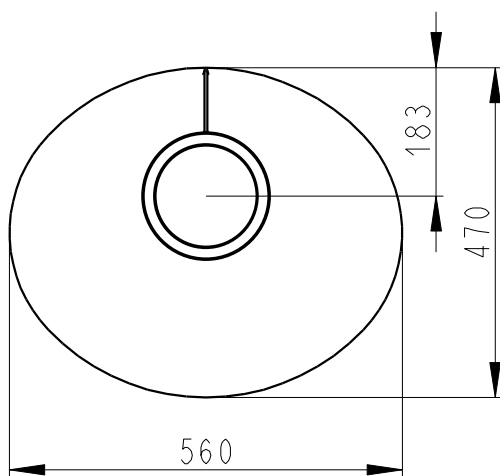

Rozmery v mm; Maße in mm

LUGO KERAMIKA-097A

182 kg

Centralni privod vzduchu  
Zentralluftzufuhr  
 $\varnothing 125\text{mm}$

PRIMARNI VZDUCH  
Primärluft  
a/und  
SEKUNDARNI VZDUCH  
Sekundärluft