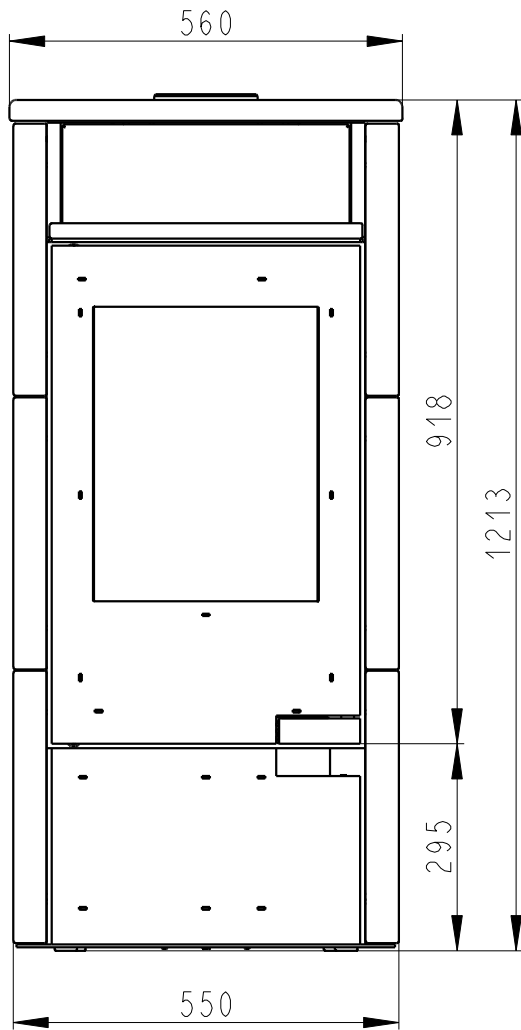

Rozmery v mm; Maße in mm

LUGO KERAMIKA-097A

182 kg

Centralni privod vzduchu  
Zentralluftzufuhr  
 $\varnothing 125\text{mm}$

PRIMARNI VZDUCH  
Primärluft  
a/und  
SEKUNDARNI VZDUCH  
Sekundärluft