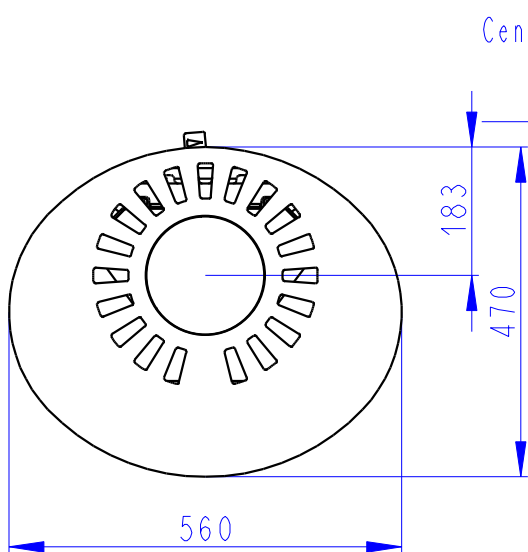

Rozmery v mm; Maße in mm

LUGO AKKUM - KERAMIKA - 097B

194 kg

Centralni privod vzduchu
Zentralluftzufuhr
 $\varnothing 125$ mm

PRIMARNI VZDUCH
Primärluft
a/und
SEKUNDARNI VZDUCH
Sekundärluft