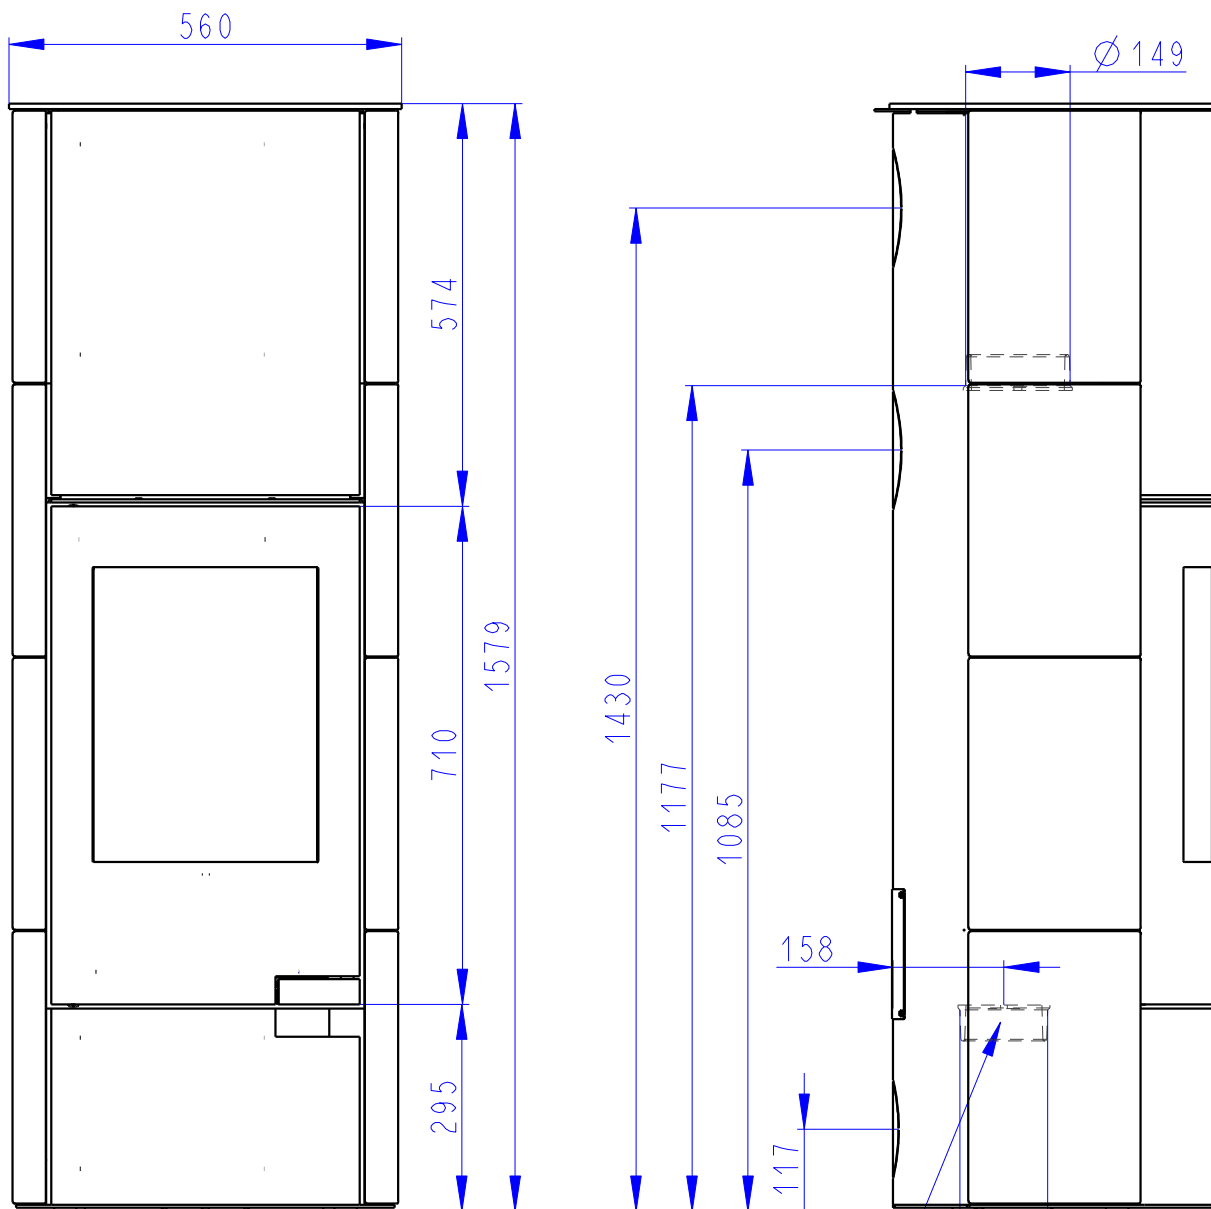

Rozmery v mm; Maße in mm

LUGO AKKUM - KERAMIKA - 097B

194 kg

Centralni privod vzduchu
Zentralluftzufuhr
 $\varnothing 125$ mm

PRIMARNI VZDUCH
Primärluft
a/und
SEKUNDARNI VZDUCH
Sekundärluft