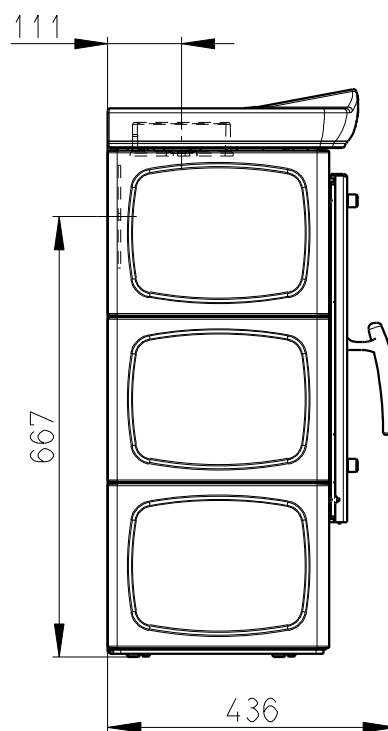

Rozmery v mm, Maße in mm

ALTEA - KERAMIKA - 136 D

141 kg

Sekundarni vzduch
Sekundarluft
Secondary air

Primarni vzduch
Primarluft
Primary air