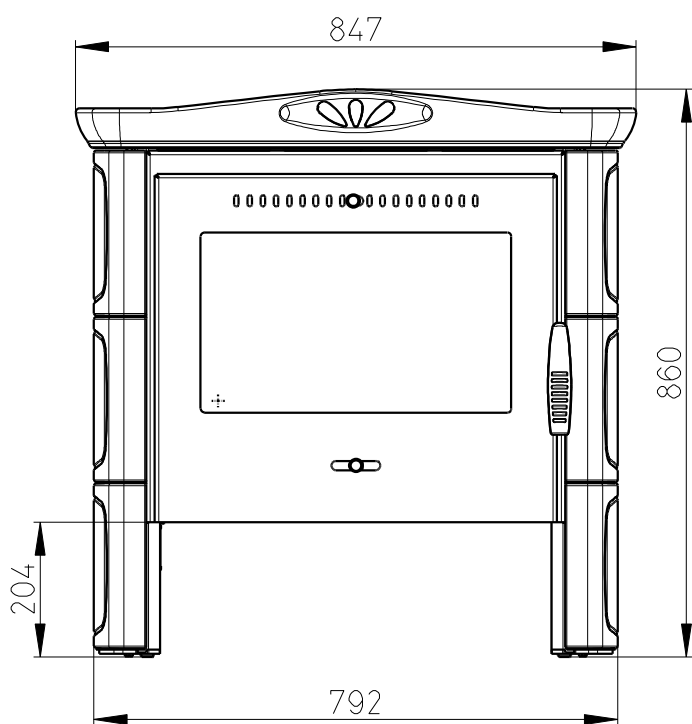

Rozmery v mm, Maße in mm

ALTEA - KERAMIKA - 136 D

141 kg

Sekundarni vzduch
Sekundarluft
Secondary air

Primarni vzduch
Primarluft
Primary air