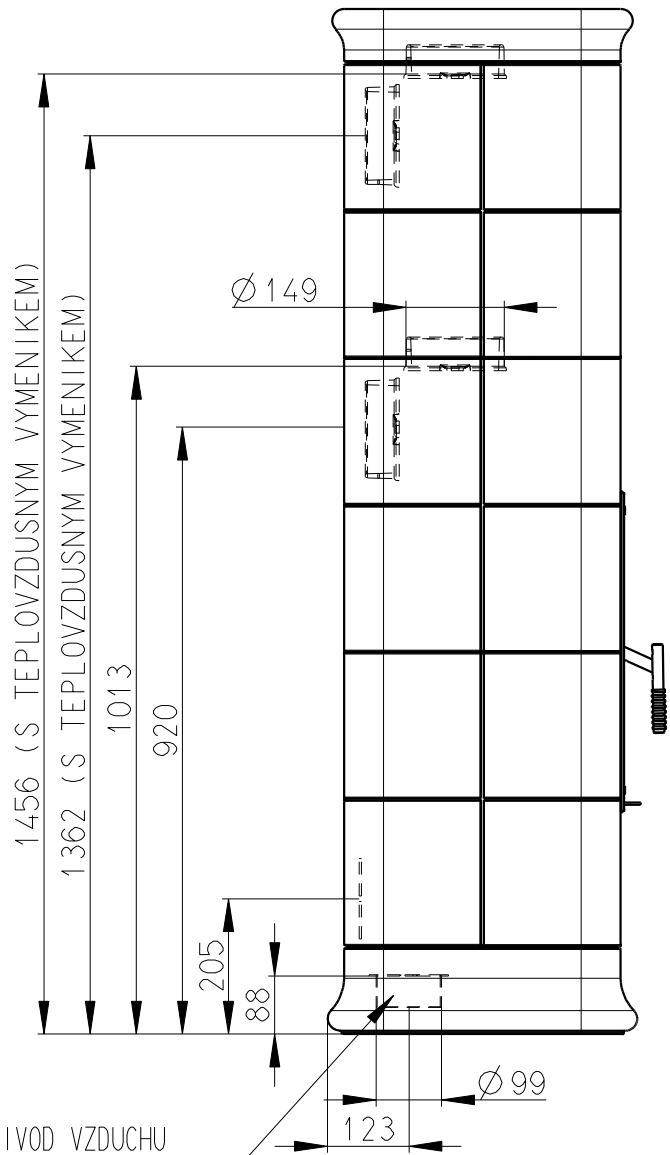

Rozmery v mm; Maße in mm

MALAGA NO3

225 kg

CENTRALNI PRIVOD VZDUCHU
Zentralluftzufuhr
Ø 100

PRIMARNI VZDUCH
Primärluft
UND
SEKUNDARNI VZDUCH
Sekundärluft