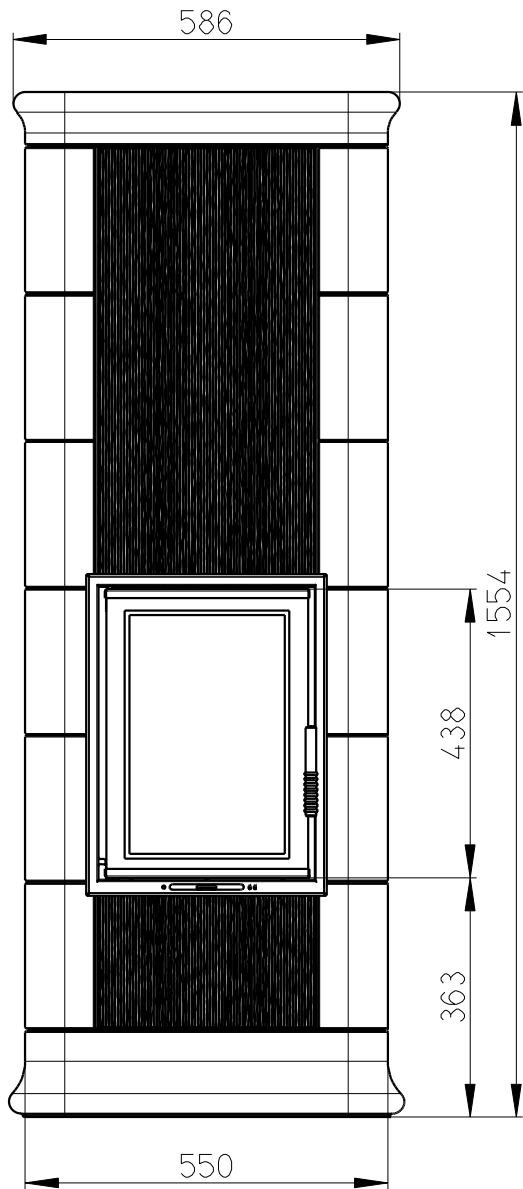

Rozmery v mm; Maße in mm

MALAGA NO3

225 kg

CENTRALNI PRIVOD VZDUCHU
Zentralluftzufuhr
Ø 100

PRIMARNI VZDUCH
Primärluft
UND
SEKUNDARNI VZDUCH
Sekundärluft