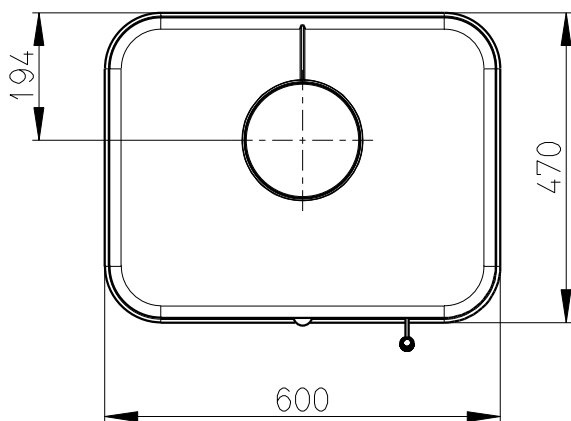

Rozmery v mm; Maße in mm

MALAGA NO3

225 kg

CENTRALNI PRIVOD VZDUCHU
Zentralluftzufuhr
Ø 100

PRIMARNI VZDUCH
Primärluft
UND
SEKUNDARNI VZDUCH
Sekundärluft