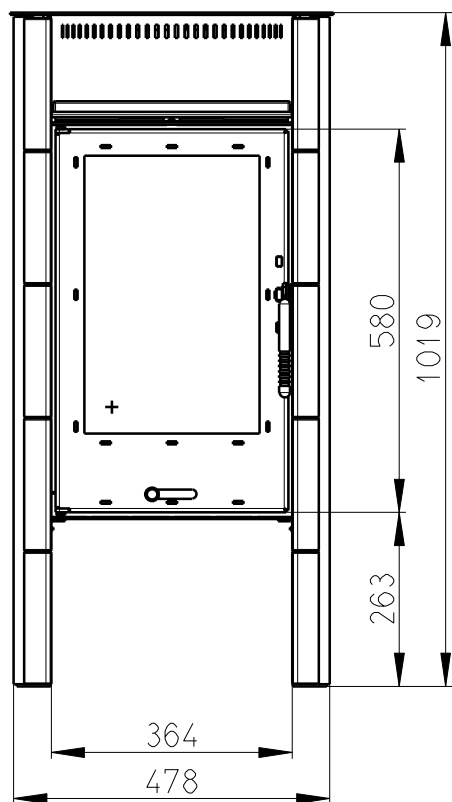

Meritko v mm; Maße in mm

REGGIO - 5001

110 kg

SEKUNDARNI VZDUCH
Sekundär luft

PRIMARNI VZDUCH
Primär luft