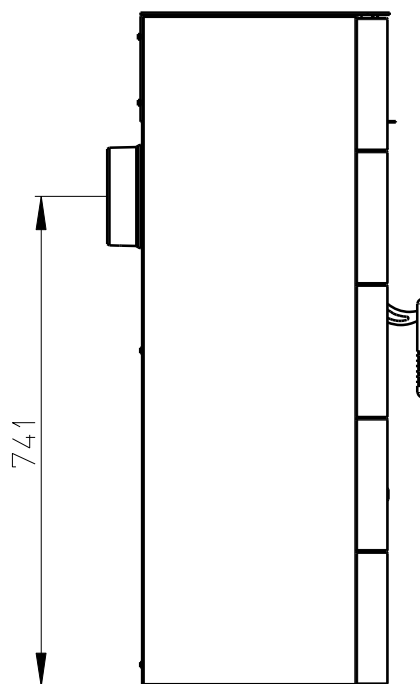

Meritko v mm; Maße in mm

REGGIO - 5001

110 kg

SEKUNDARNI VZDUCH
Sekundär luft

PRIMARNI VZDUCH
Primär luft