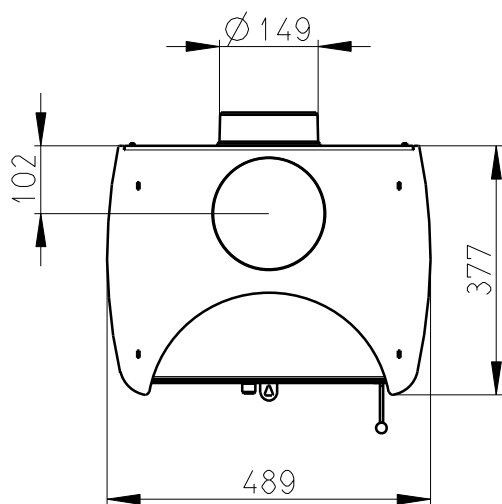

Meritko v mm; Maße in mm

REGGIO - 5001

110 kg

SEKUNDARNI VZDUCH
Sekundär luft

PRIMARNI VZDUCH
Primär luft