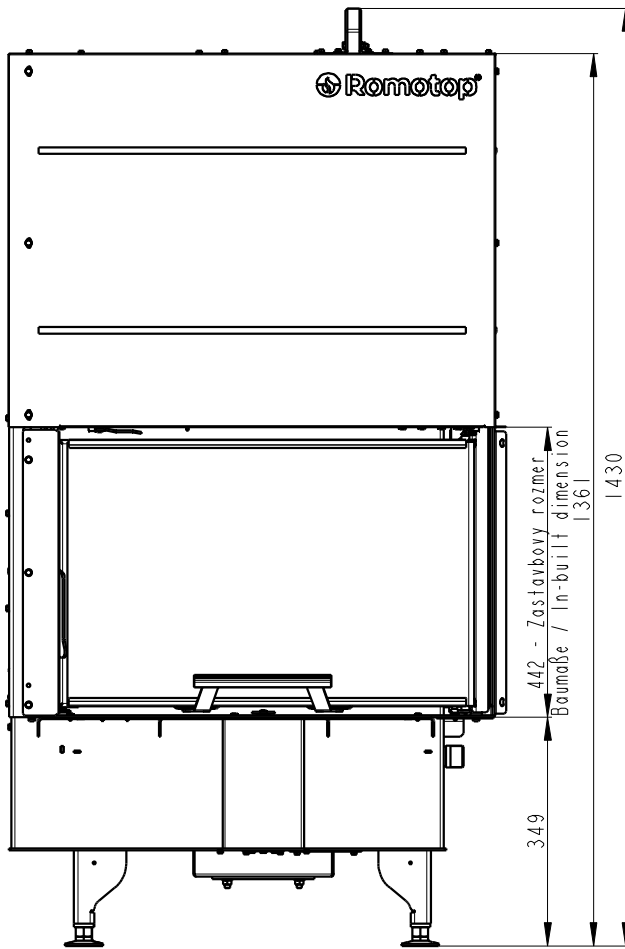

Rozměry v mm; Maße in mm

AR2LE 01, AR2LE 05

255kg

Centralni privod vzduchu
Central air inlet
Zentralluftzufuhr