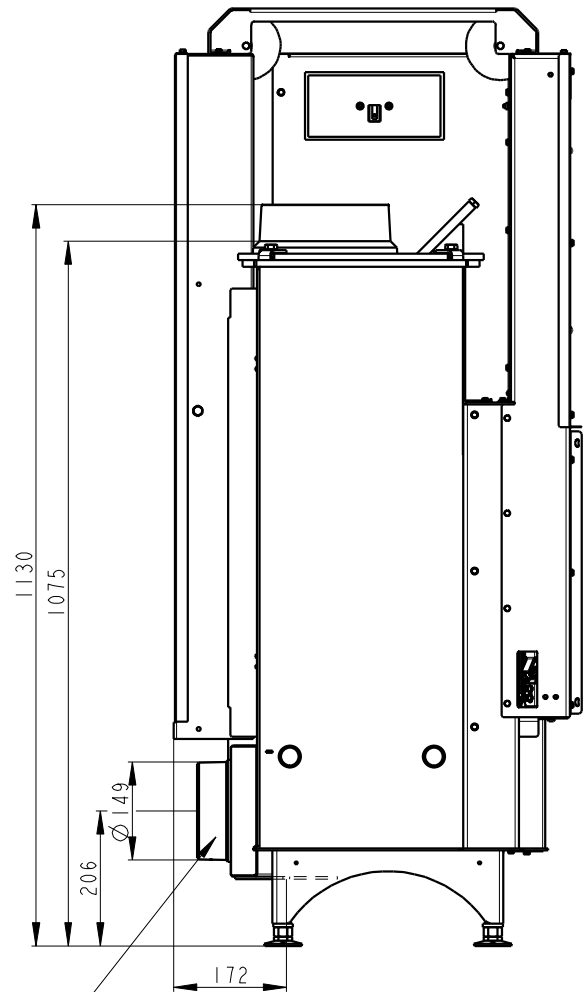

Rozmery v mm; Maße in mm

AL2LE 01, AL2LE 05

255kg

Centralni privod vzduchu  
Central air inlet  
Zentralluftzufuhr

Primarni a sekundarni vzduch  
Primärluft und Sekundärluft  
Primary and secondary air

Rozměry v mm; Maße in mm

AR2LE 01, AR2LE 05

255kg

Centralni privod vzduchu  
Central air inlet  
Zentralluftzufuhr

Primarni a sekundarni vzduch  
Primärluft und Sekundärluft  
Primary and secondary air