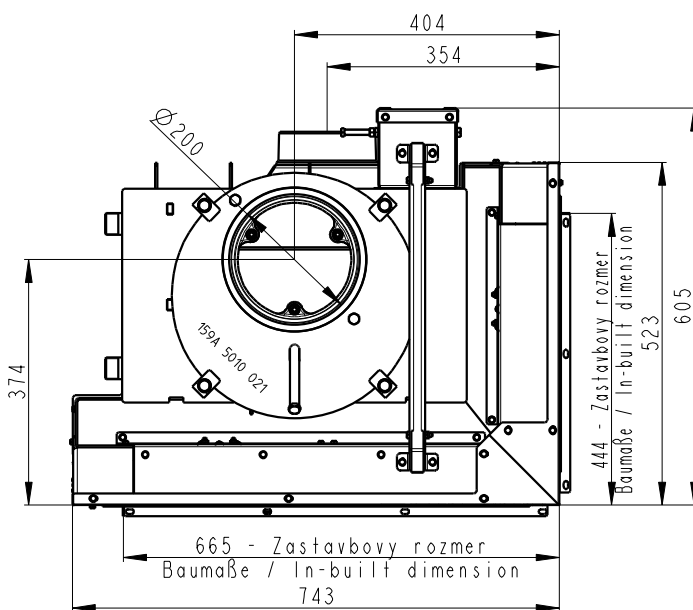

Rozmery v mm; Maße in mm

AL2LE 01, AL2LE 05

255kg

Centralni privod vzduchu  
Central air inlet  
Zentralluftzufuhr

Primarni a sekundarni vzduch  
Primärluft und Sekundärluft  
Primary and secondary air

Rozměry v mm; Maße in mm

AR2LE 01, AR2LE 05

255kg

Centralni privod vzduchu  
Central air inlet  
Zentralluftzufuhr

Primarni a sekundarni vzduch  
Primärluft und Sekundärluft  
Primary and secondary air