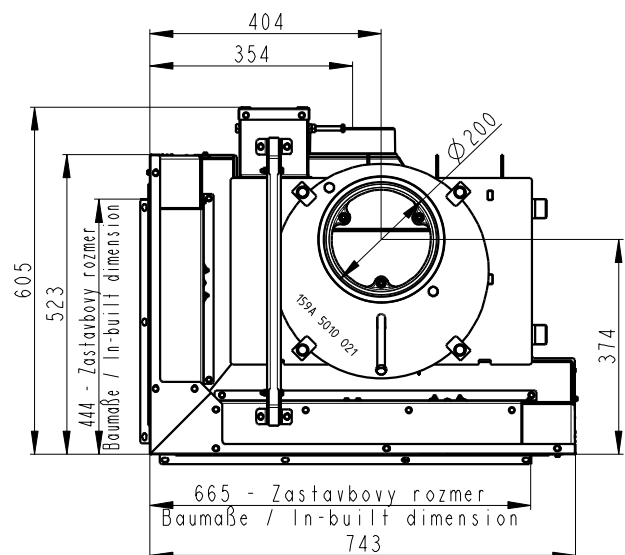

Rozmery v mm; Maße in mm

AL2LE 01, AL2LE 05

255kg

Centralni privod vzduchu  
Central air inlet  
Zentralluftzufuhr

Primarni a sekundarni vzduch  
Primärluft und Sekundärluft  
Primary and secondary air

Rozměry v mm; Maße in mm

AR2LE 01, AR2LE 05

255kg

Centralni privod vzduchu  
Central air inlet  
Zentralluftzufuhr

Primarni a sekundarni vzduch  
Primärluft und Sekundärluft  
Primary and secondary air