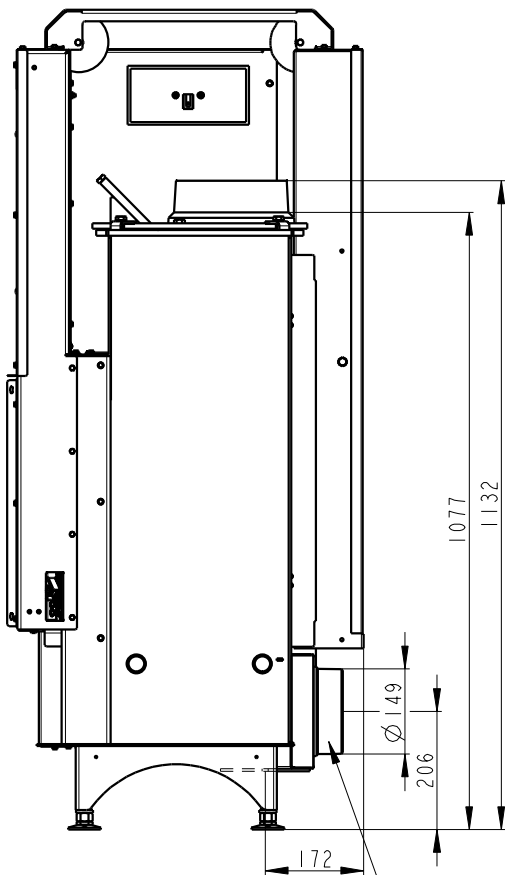

Rozmery v mm; Maße in mm

AL2LE 01, AL2LE 05

255kg

Centralni privod vzduchu  
Central air inlet  
Zentralluftzufuhr

Primarni a sekundarni vzduch  
Primärluft und Sekundärluft  
Primary and secondary air

Rozměry v mm; Maße in mm

AR2LE 01, AR2LE 05

255kg

Centralni privod vzduchu  
Central air inlet  
Zentralluftzufuhr

Primarni a sekundarni vzduch  
Primärluft und Sekundärluft  
Primary and secondary air