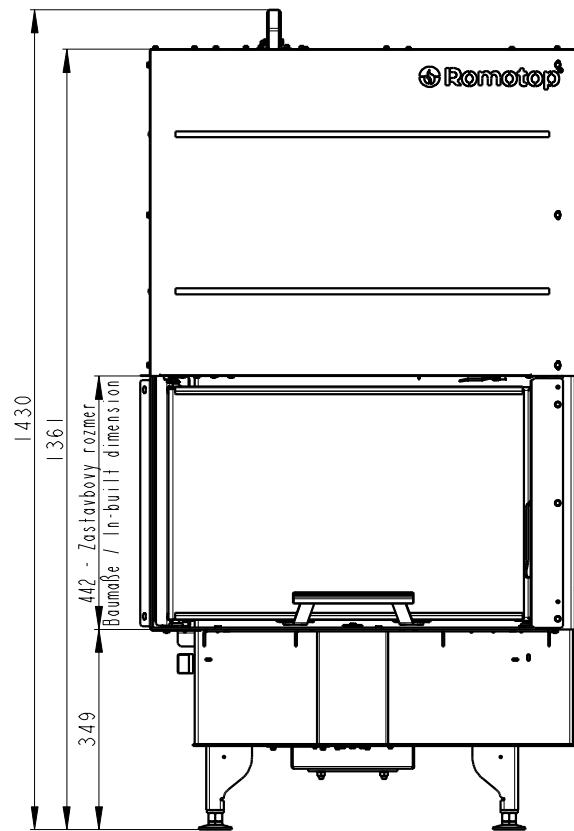

Rozmery v mm; Maße in mm

AL2LE 01, AL2LE 05

255kg

Centralni privod vzduchu  
Central air inlet  
Zentralluftzufuhr

Primarni a sekundarni vzduch  
Primärluft und Sekundärluft  
Primary and secondary air

Rozměry v mm; Maße in mm