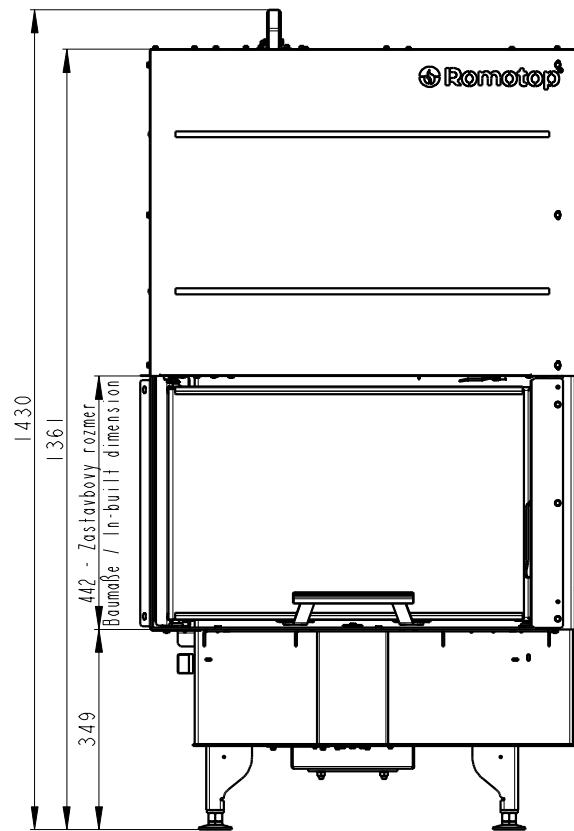

Rozmery v mm; Maße in mm

AL2LE 01, AL2LE 05

255kg

Centralni privod vzduchu
Central air inlet
Zentralluftzufuhr

Primarni a sekundarni vzduch
Primärluft und Sekundärluft
Primary and secondary air