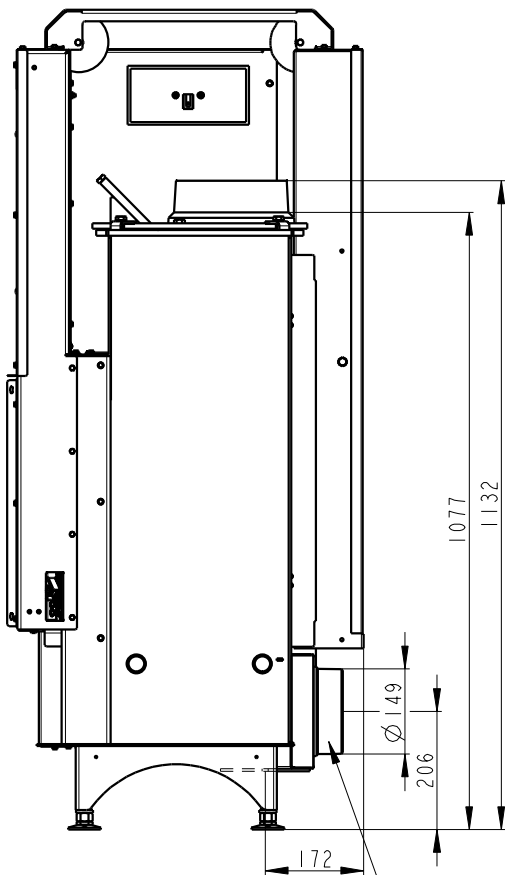

Rozmery v mm; Maße in mm

AL2LE 01, AL2LE 05

255kg

Centralni privod vzduchu
Central air inlet
Zentralluftzufuhr

Primarni a sekundarni vzduch
Primärluft und Sekundärluft
Primary and secondary air