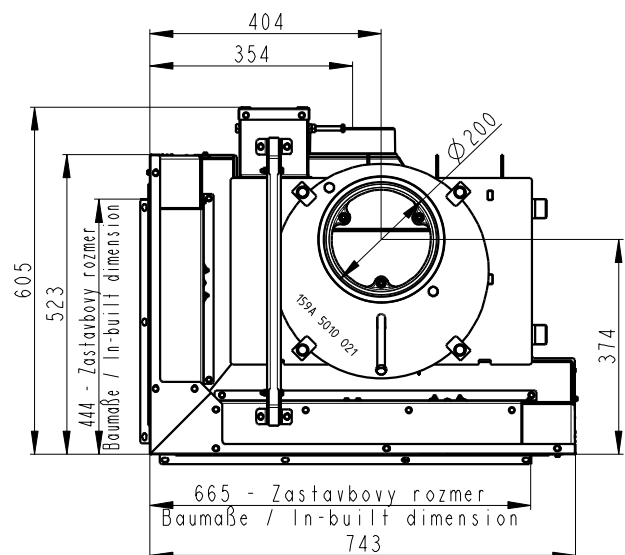

Rozmery v mm; Maße in mm

AL2LE 01, AL2LE 05

255kg

Centralni privod vzduchu
Central air inlet
Zentralluftzufuhr

Primarni a sekundarni vzduch
Primärluft und Sekundärluft
Primary and secondary air