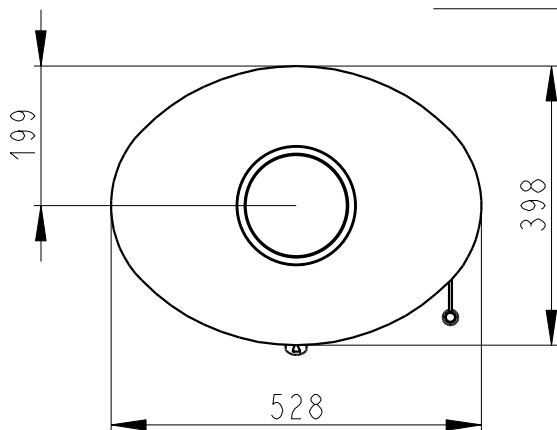

Rozmery v mm; Maße in mm; Dimensions in mm

# EVORA - BOK PLECH VIKO PLECH - 146A

118 kg

CENTRALNI PRIVOD VZDUCHU  
Zentralluftzufuhr  
Central air inlet  
 $\varnothing 125\text{mm}$

SEKUNDARNI VZDUCH  
Sekundärluft  
Secondary air  
A/UND/AND  
PRIMARNI VZDUCH  
Primärluft  
Primary air