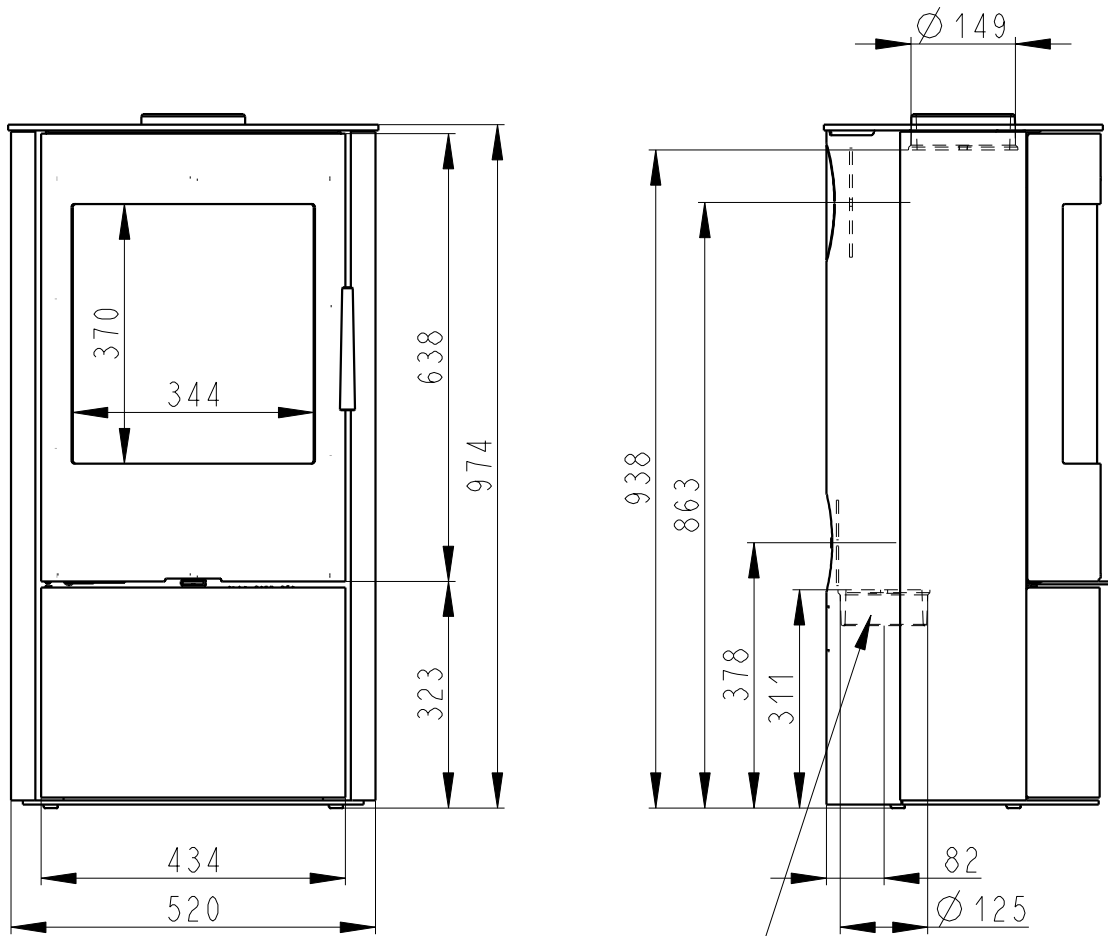

Rozmery v mm; Maße in mm; Dimensions in mm

# EVORA - BOK PLECH VIKO PLECH - 146A

118 kg

CENTRALNI PRIVOD VZDUCHU  
Zentralluftzufuhr  
Central air inlet  
 $\varnothing 125\text{mm}$

SEKUNDARNI VZDUCH  
Sekundärluft  
Secondary air  
A/UND/AND  
PRIMARNI VZDUCH  
Primärluft  
Primary air