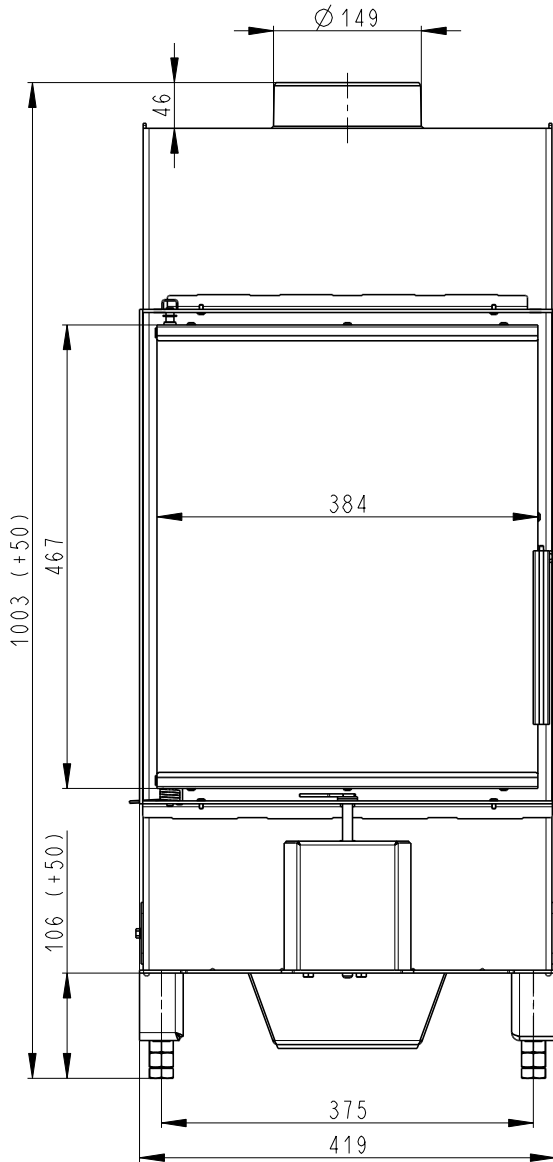

Rozměry v mm
 Maße in mm
 Dimensions in mm

Heat 2g 42.50.01

105 kg

Litiny odvod kouře
 Cast iron spigot
 Der gusseiserne Rauchabgang

Centralni privod vzduchu
 Central air inlet
 Zentralluftzufuhr