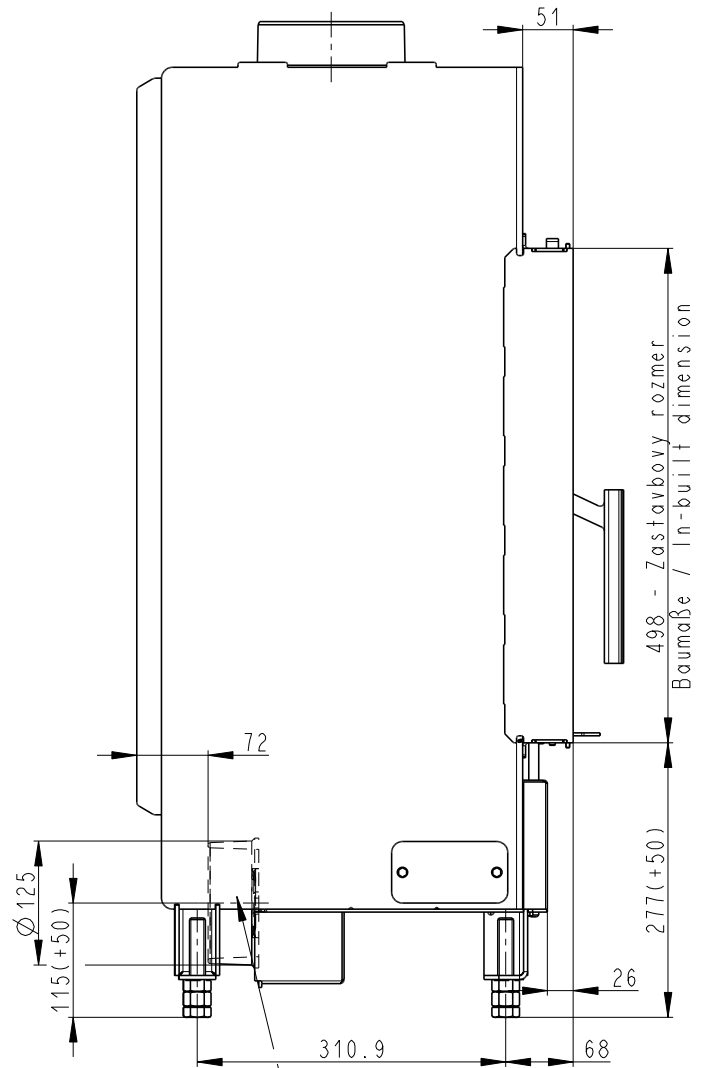

Rozměry v mm
 Maße in mm
 Dimensions in mm

Heat 2g 42.50.01

105 kg

Litiny odvod kouře
 Cast iron spigot
 Der gusseiserne Rauchabgang

Centralni privod vzduchu
 Central air inlet
 Zentralluftzufuhr