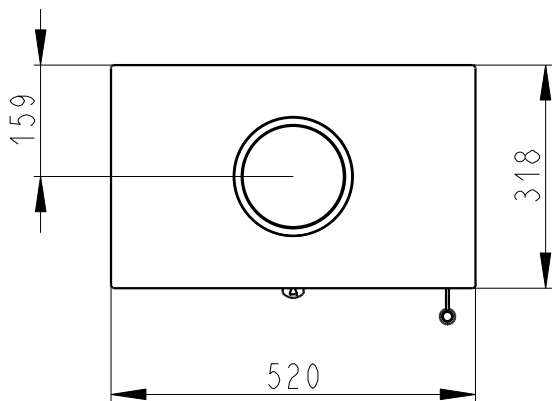

Rozmery v mm; Maße in mm; Dimensions in mm

# ALPERA F03 - BOK PLECH VIKO PLECH - 146F

120 kg

CENTRALNI PRIVOD VZDUCHU  
Zentralluftzufuhr  
Central air inlet  
Ø 125mm

SEKUNDARNI VZDUCH  
Sekundärluft  
Secondary air  
A/UND/AND  
PRIMARNI VZDUCH  
Primärluft  
Primary air