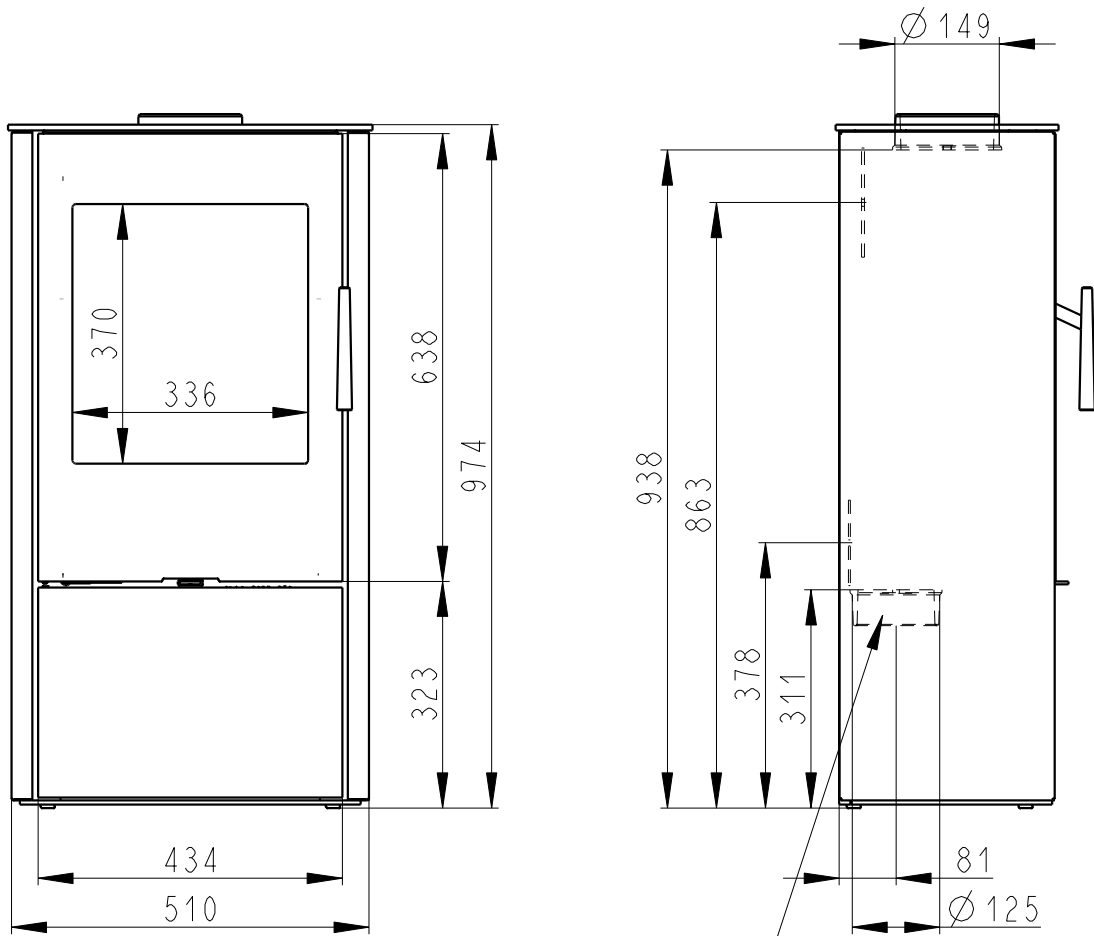

Rozmery v mm; Maße in mm; Dimensions in mm

# ALPERA F03 - BOK PLECH VIKO PLECH - 146F

120 kg

CENTRALNI PRIVOD VZDUCHU  
Zentralluftzufuhr  
Central air inlet  
Ø 125mm

SEKUNDARNI VZDUCH  
Sekundärluft  
Secondary air  
A/UND/AND  
PRIMARNI VZDUCH  
Primärluft  
Primary air