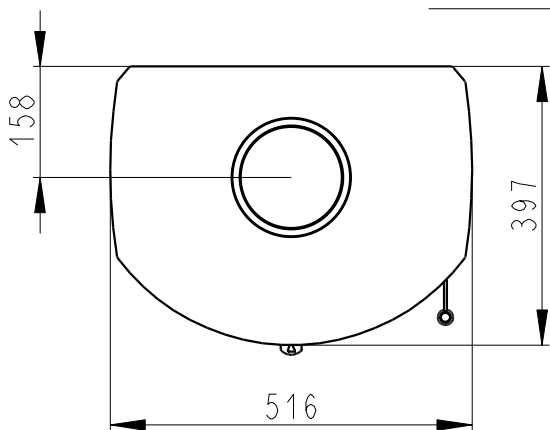

Rozmery v mm; Maße in mm; Dimensions in mm

# ALPERA G03 - BOK PLECH VIKO PLECH - 146G

125 kg

CENTRALNI PRIVOD VZDUCHU  
Zentralluftzufuhr  
Central air inlet  
Ø 125mm

SEKUNDARNI VZDUCH  
Sekundärluft  
Secondary air  
A/UND/AND  
PRIMARNI VZDUCH  
Primärluft  
Primary air