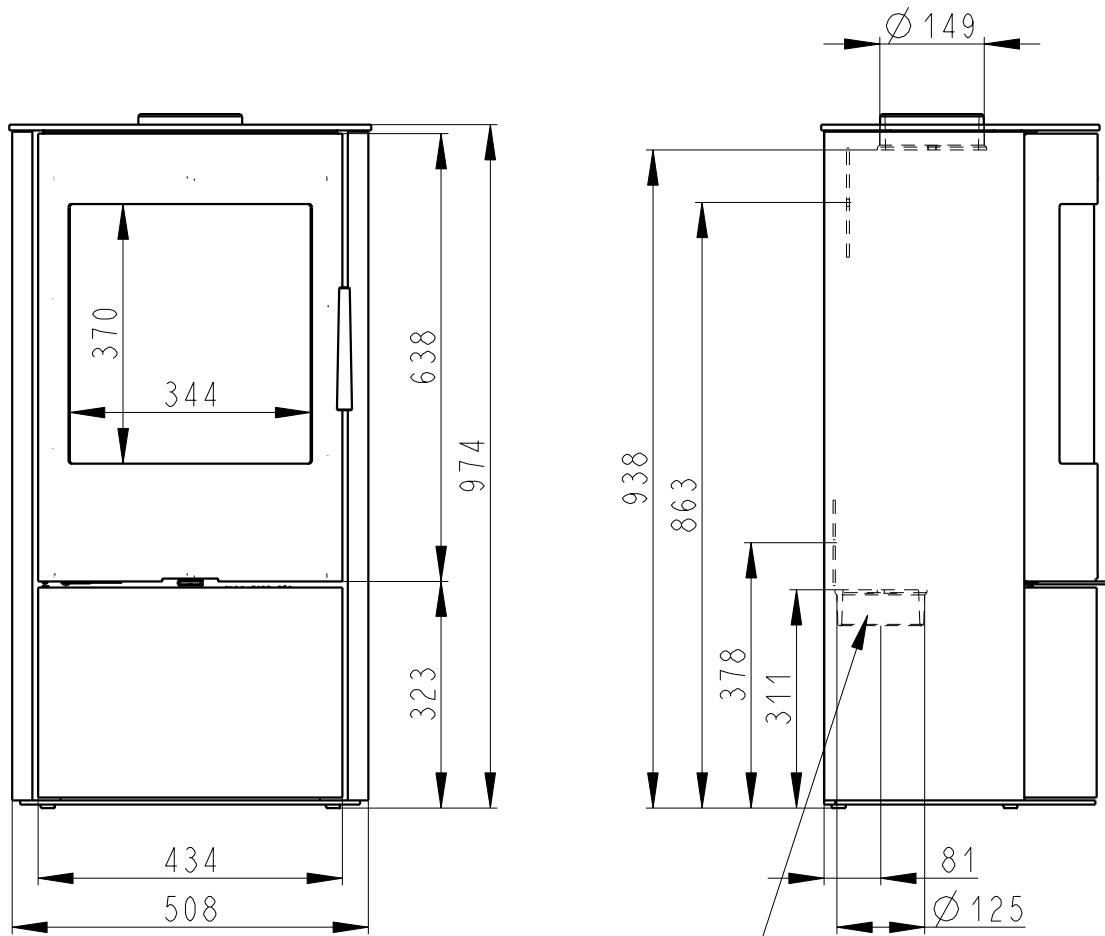

Rozmery v mm; Maße in mm; Dimensions in mm

# ALPERA G03 - BOK PLECH VIKO PLECH - 146G

125 kg

CENTRALNI PRIVOD VZDUCHU  
Zentralluftzufuhr  
Central air inlet  
Ø 125mm

SEKUNDARNI VZDUCH  
Sekundärluft  
Secondary air  
A/UND/AND  
PRIMARNI VZDUCH  
Primärluft  
Primary air