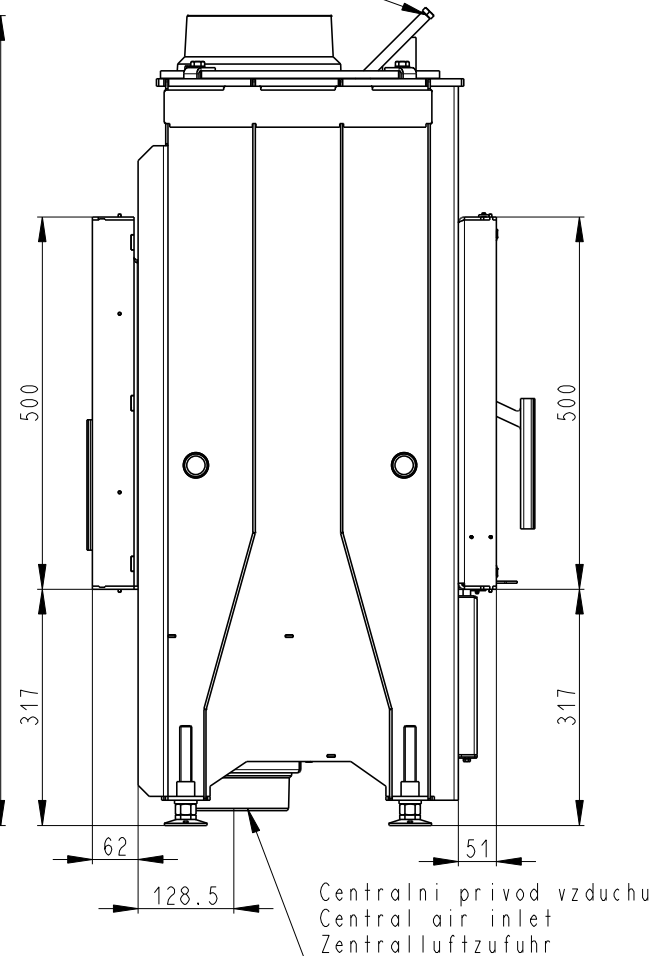

Rozmery v mm
 Maße in mm
 Dimensions in mm

DYNAMIC B 2g 66.50.01

220kg

Litínový odvod kouře
 Cast iron spigot
 Der gusseiserne Rauchabgang

Vystup M10
 Reservoir M10
 Tauchhülse M10

Centrální přívod vzduchu
 Central air inlet
 Zentralluftzufuhr