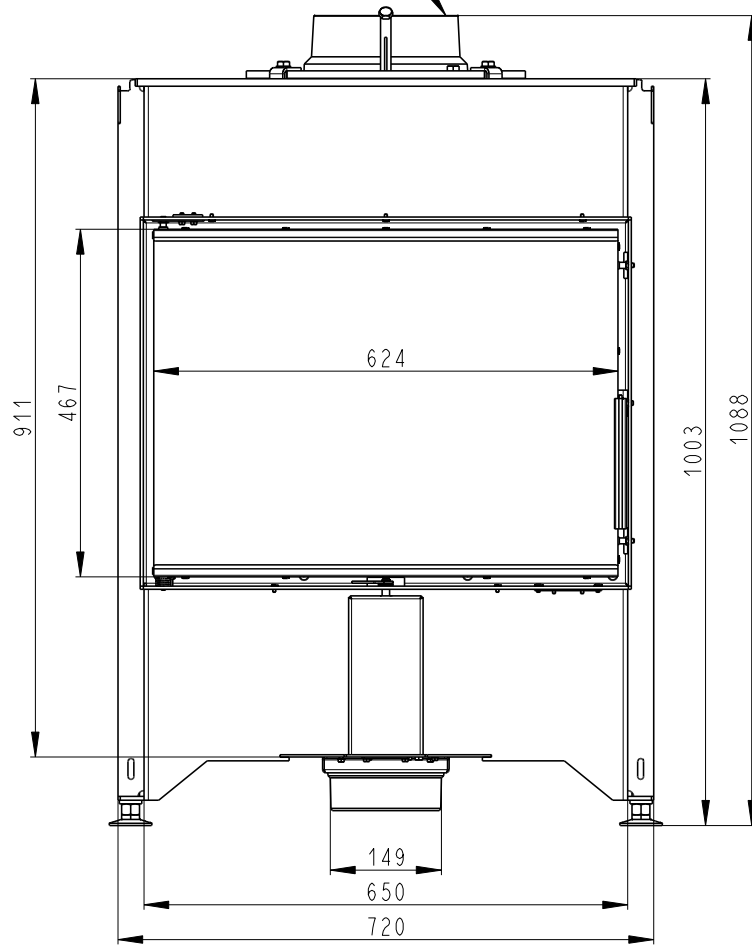

Rozmery v mm
 Maße in mm
 Dimensions in mm

DYNAMIC B 2g 66.50.01

220kg

Litínový odvod kouře
 Cast iron spigot
 Der gusseiserne Rauchabgang

Vystup M10
 Reservoir M10
 Tauchhülse M10

Centrální přívod vzduchu
 Central air inlet
 Zentralluftzufuhr