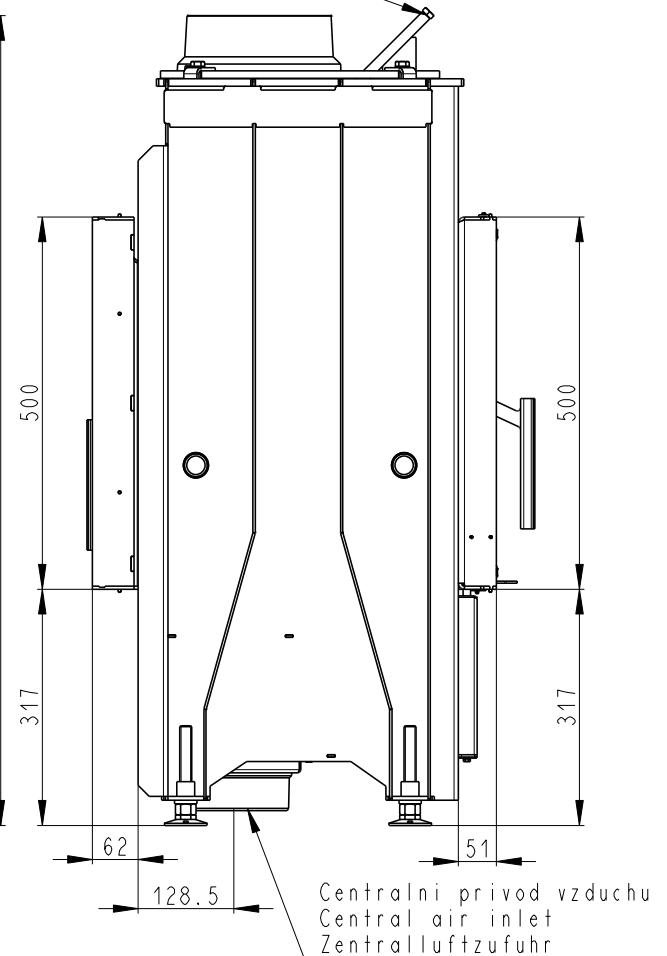

Rozmery v mm
Maße in mm
Dimensions in mm

DYNAMIC B 2g 66.50.01

220kg

Litínový odvod kouře
Cast iron spigot
Der gusseiserne Rauchabgang

Vystup M10
Reservoir M10
Tauchhülse M10

Centralni prived vzduchu
Central air inlet
Zentralluftzufuhr