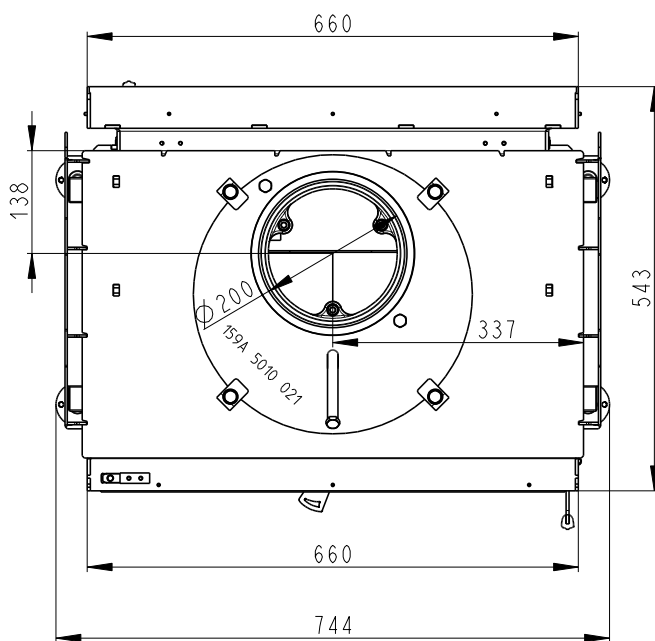

Rozmery v mm
Maße in mm
Dimensions in mm

DYNAMIC B 2g 66.50.01

220kg

Litínový odvod kouře
Cast iron spigot
Der gusseiserne Rauchabgang

Vystup M10
Reservoir M10
Tauchhülse M10

Centralni prived vzduchu
Central air inlet
Zentralluftzufuhr