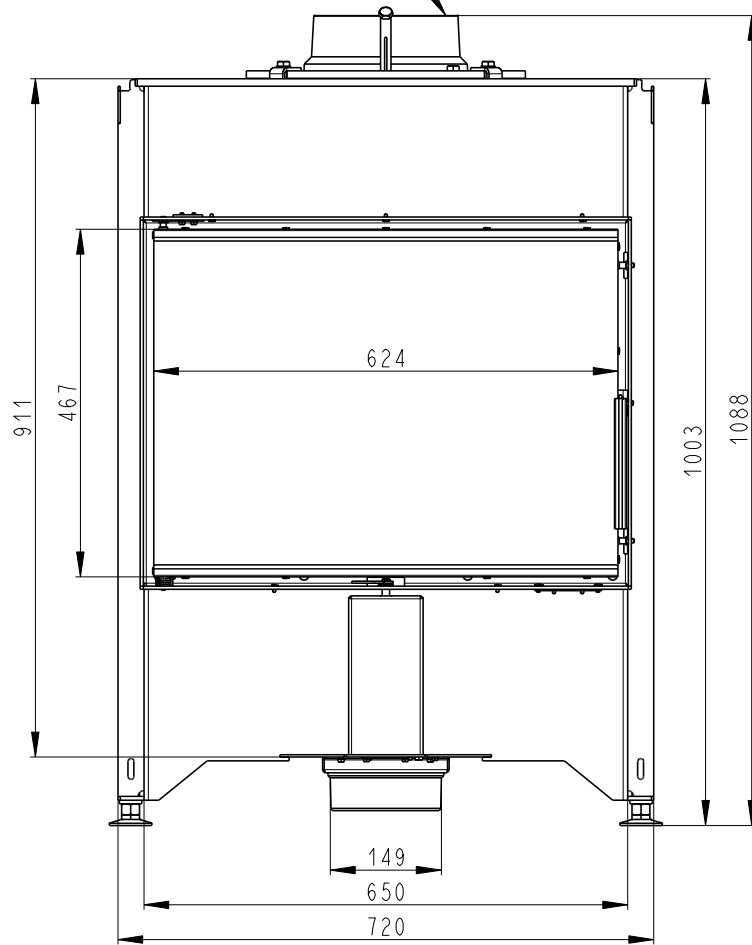

Rozmery v mm
Maße in mm
Dimensions in mm

DYNAMIC B 2g 66.50.01

220kg

Litínový odvod kouře
Cast iron spigot
Der gusseiserne Rauchabgang

Vystup M10
Reservoir M10
Tauchhülse M10

Centralni prived vzduchu
Central air inlet
Zentralluftzufuhr