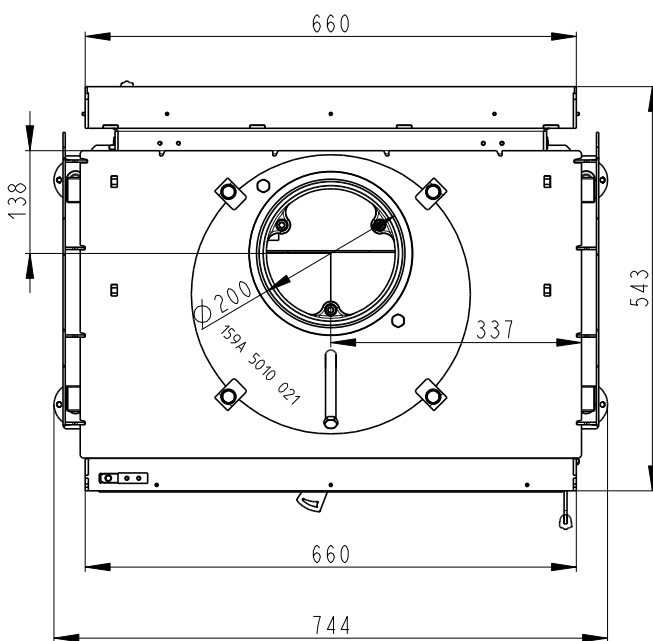

Rozmery v mm
 Maße in mm
 Dimensions in mm

DYNAMIC B 2g 66.50.01

220kg

Litínový odvod kouře
 Cast iron spigot
 Der gusseiserne Rauchabgang

Vystup M10
 Reservoir M10
 Tauchhülse M10

Centrální přívod vzduchu
 Central air inlet
 Zentralluftzufuhr